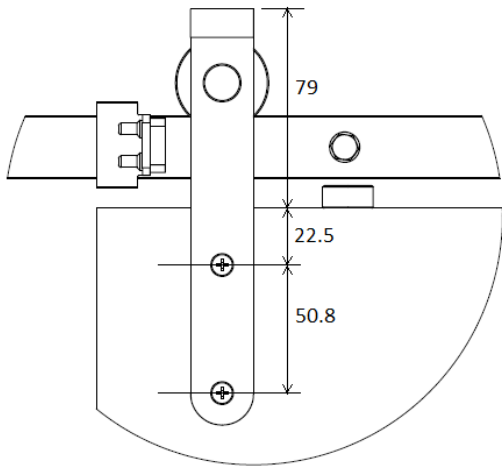

- Buffet / Crédence
- Meuble Multimédia
- Îlot de cuisine
- Vanité
- Chariot de service

Liste de produits

No.	Description
189TYL20190 webkit1216628 webkit1216635	STRASS Ens.quinc.1 porte en bois noir mat
189TYL20390 webkit1216628	1524mm (60 po) Ens.de rail plat avec support noir mat
189TYL20490 webkit1216635	1830mm (72 po) Ens.de rail plat avec support noir mat
2462041014BL Produit suggéré	Guide au planché. Ens de 2
246204110092 Produit suggéré	Guide inférieur à montage latéral

Specifications

- Capacité de charge par porte 25 kg (55 lb) chacune.
- Épaisseur de porte de 19 à 25mm (3/4" à 1").
- Ens.de quincaillerie pour 1 porte incluant butées de fin de course et disque anti-déraillement.
- Ens.de rails plats incluant les fixations et les vis. Deux longueurs disponibles.

Specifications

Bottom Guide Options

Method A:
 Item no.
2462041014BL
 Floor mounted
 Groove bottom
 of the door

Method B:
 Item no.
2462041014BL
 Floor mounted
 Outside bottom
 of the door
 (no groove)