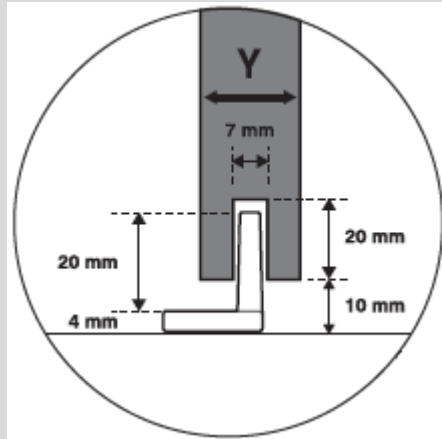

- Buffet / Crédence
- Meuble Multimédia
- Îlot de cuisine
- Vanité
- Chariot de service

Liste de produits

No.	Description
189TYL20190 webkit1216628 webkit1216635	STRASS Ens.quinc.1 porte en bois noir mat
189TYL20390 webkit1216628	1524mm (60 po) Ens.de rail plat avec support noir mat
189TYL20490 webkit1216635	1830mm (72 po) Ens.de rail plat avec support noir mat
2462041014BL Produit suggéré	Guide au planché. Ens de 2
246204110092 Produit suggéré	Guide inférieur à montage latéral

Specifications

- Capacité de charge par porte 25 kg (55 lb) chacune.
- Épaisseur de porte de 19 à 25mm (3/4" à 1").
- Ens.de quincaillerie pour 1 porte incluant butées de fin de course et disque anti-déraillement.
- Ens.de rails plats incluant les fixations et les vis. Deux longueurs disponibles.

Specifications

Bottom Guide Options

Method A:
 Item no.
2462041014BL
 Floor mounted
 Groove bottom
 of the door

Method B:
 Item no.
2462041014BL
 Floor mounted
 Outside bottom
 of the door
 (no groove)