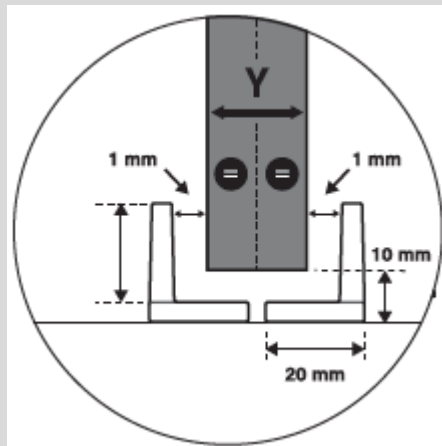

- Buffet / Crédence
- Meuble Multimédia
- Îlot de cuisine
- Vanité
- Chariot de service

Liste de produits

No.	Description
189TYL20190 webkit1216628 webkit1216635	STRASS Ens.quinc.1 porte en bois noir mat
189TYL20390 webkit1216628	1524mm (60 po) Ens.de rail plat avec support noir mat
189TYL20490 webkit1216635	1830mm (72 po) Ens.de rail plat avec support noir mat
2462041014BL Produit suggéré	Guide au planché. Ens de 2
246204110092 Produit suggéré	Guide inférieur à montage latéral

Specifications

- Capacité de charge par porte 25 kg (55 lb) chacune.
- Épaisseur de porte de 19 à 25mm (3/4" à 1").
- Ens.de quincaillerie pour 1 porte incluant butées de fin de course et disque anti-déraillement.
- Ens.de rails plats incluant les fixations et les vis. Deux longueurs disponibles.

Specifications

Bottom Guide Options

Method A:
 Item no.
2462041014BL
 Floor mounted
 Groove bottom
 of the door

Method B:
 Item no.
2462041014BL
 Floor mounted
 Outside bottom
 of the door
 (no groove)