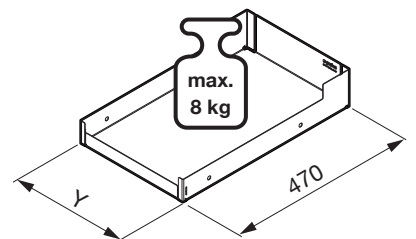

# MAGIC CORNER II FIORO

Drehauszug für Eckelement  
Extension pivotante pour élément angulaire  
Slide out for base corner unit

Art.Nr.

**900 L**  
300.0581.xx

**900 R**  
300.0580.xx

**1000 L**  
300.0583.xx

**1000 R**  
300.0582.xx

1x  
  
L 950.0601.MA  
R 950.0602.MA

Typ	FB	LM	X	LB	Y
900	450	394	260-290	862-971	290
	500	444	320-340		
	550	494	340-390	950-968	390
	600				
1000	550	494	340-390	962-1171	390
	600	494	378-390		
	600*	544*	420*	975-1171*	390