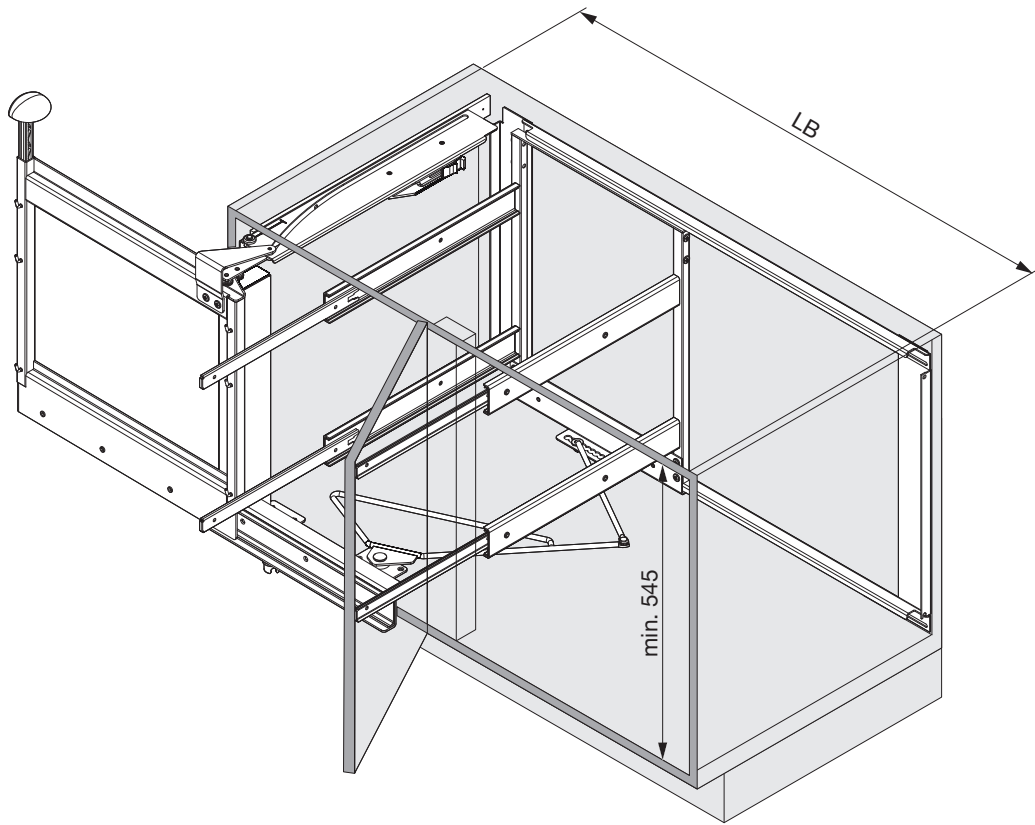

# MAGIC CORNER II FIORO

Drehauszug für Eckelement  
Extension pivotante pour élément angulaire  
Slide out for base corner unit

Art.Nr.

**900 L**  
300.0581.xx

**900 R**  
300.0580.xx

**1000 L**  
300.0583.xx

**1000 R**  
300.0582.xx

1x  
  
L 950.0601.MA  
R 950.0602.MA

Typ	FB	LM	X	LB	Y
900	450	394	260-290	862-971	290
	500	444	320-340		
	550	494	340-390	950-968	390
	600				
1000	550	494	340-390	962-1171	390
	600	494	378-390		
	600*	544*	420*	975-1171*	390