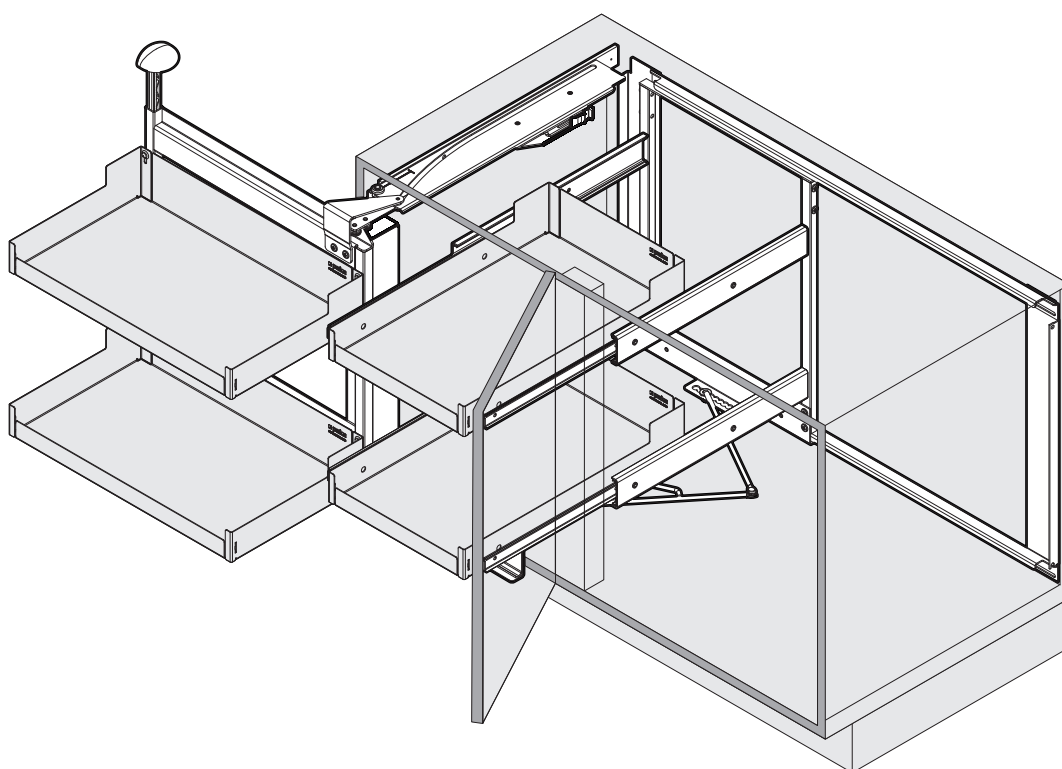

# MAGIC CORNER II FIORO

Drehauszug für Eckelement  
Extension pivotante pour élément angulaire  
Slide out for base corner unit

Art.Nr.

**900 L**  
300.0581.xx

**900 R**  
300.0580.xx

**1000 L**  
300.0583.xx

**1000 R**  
300.0582.xx

1x  
  
L 950.0601.MA  
R 950.0602.MA

Typ	FB	LM	X	LB	Y
900	450	394	260-290	862-971	290
	500	444	320-340		
	550	494	340-390	950-968	390
	600				
1000	550	494	340-390	962-1171	390
	600	494	378-390		
	600*	544*	420*	975-1171*	390