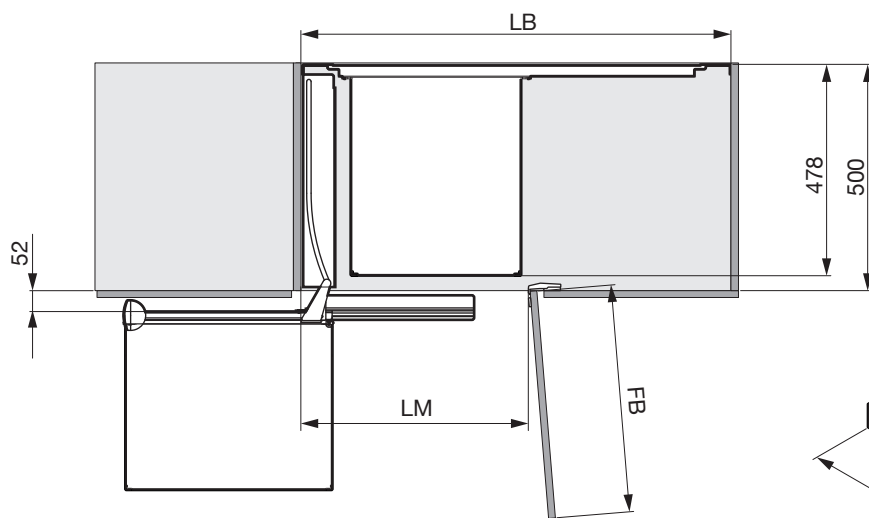

# MAGIC CORNER II FIORO

Drehauszug für Eckelement  
Extension pivotante pour élément angulaire  
Slide out for base corner unit

Art.Nr.

**900 L**  
300.0581.xx

**900 R**  
300.0580.xx

**1000 L**  
300.0583.xx

**1000 R**  
300.0582.xx

1x  
  
L 950.0601.MA  
R 950.0602.MA

Typ	FB	LM	X	LB	Y
900	450	394	260-290	862-971	290
	500	444	320-340		
	550	494	340-390	950-968	390
	600				
1000	550	494	340-390	962-1171	390
	600	494	378-390		
	600*	544*	420*	975-1171*	390