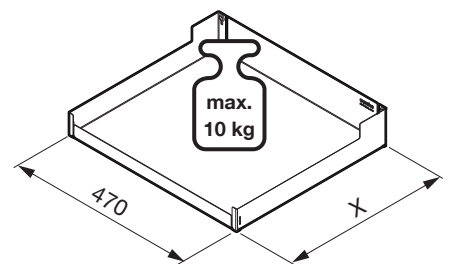

# MAGIC CORNER II FIORO

Drehauszug für Eckelement  
Extension pivotante pour élément angulaire  
Slide out for base corner unit

Art.Nr.

**900 L**  
300.0581.xx

**900 R**  
300.0580.xx

**1000 L**  
300.0583.xx

**1000 R**  
300.0582.xx

1x  
  
L 950.0601.MA  
R 950.0602.MA

Typ	FB	LM	X	LB	Y
900	450	394	260-290	862-971	290
	500	444	320-340		
	550	494	340-390	950-968	390
	600				
1000	550	494	340-390	962-1171	390
	600	494	378-390		
	600*	544*	420*	975-1171*	390