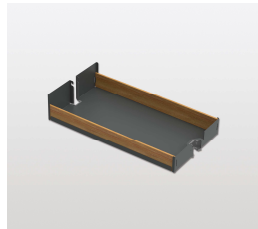

Accessoires additionnels

D

Chaque tablette comprend 2 profilés en chêne de 87mm, et tapis anit-dérapant. Idéal pour éviter aux items rangés de tomber. Disponible en ensemble de 4 tablettes ou tablette individuelle.