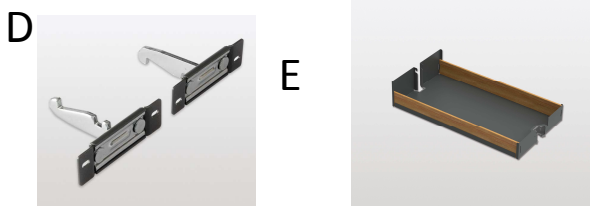

Armoires garde-manger

Garde-manger Fiore – 150

Le garde-manger **Fiore** vous donne un nouveau look tendance à vos armoires garde-manger

Pour un ensemble complet, commander :

- A : 1 cadre
- B ou C : 1 paire de coulisses
- D : 1 paire de support frontal
- E : 1 ensemble de 4 paniers
- E : # de paniers individuels

Chaque tablette comprend 2 profilés en chêne de 87mm et tapis anti-dérapant; idéal pour tenir les items rangés bien en place. Disponible en ensemble de 4 tablettes ou tablette individuelle.

Ref.	Code	Description	Hauteur int.		# tablettes
A	10592906	Cadre	1200-1600mm (47 ¼" - 63")		4
A	10594906	Cadre	1600-2000mm (63" - 78 ¾")		5 - 6
A	10596906	Cadre	1805-2260mm (71 1/16" - 89")		6
Ref.	Code	Description	Largeur int. min. avec coulisse ¾ ext.	Largeur int. min. avec coulisses à pleine ext.	Qté/bte
B	10922906	Coulisse 3/4 ext.100kg			1
* C	10874906	Coulisses pleine ext. 120kg			1
D	10892906	Support frontal 100mm	112mm (4 7/16")	130mm (5 1/8")	1 paire
E	10995906	Ens. 4 tablettes 100mm	112mm (4 7/16")	130mm (5 1/8")	4
E	11001906	Tablette individuelle 100mm	112mm (4 7/16")	130mm (5 1/8")	1

* La coulisse à pleine extension ne peut être utilisée que dans un caisson de largeur intérieure de 130mm et avec une porte pleine hauteur. Ne fonctionne pas avec des portes à cadre.

Information technique

- Hauteur int. de 1200 à 2260mm
- Pour caisson de 112mm ou 130mm de largeur int.
- Dispositif ClickFixx pour un assemblage et installation rapide
- Couleur gris foncé et chêne naturel.
- Capacité de charge de 100 kg (220lbs) ou 120kg(265lbs) dépendamment de la coulisse utilisée.
- Profondeur d'installation : min. 505mm (19 7/8")
- Montage par le haut et le bas