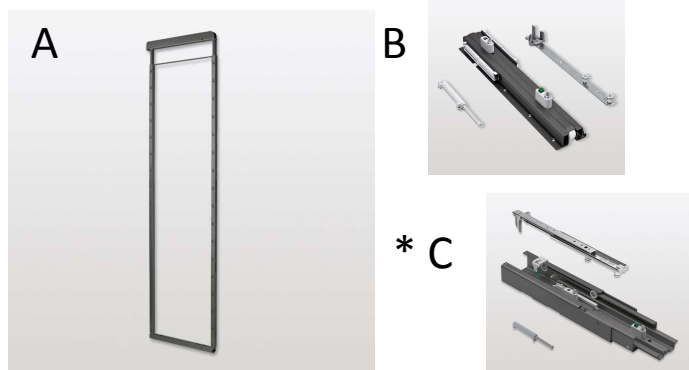

Armoires garde-manger

Garde-manger Fiore – 150

Le garde-manger **Fiore** vous donne un nouveau look tendance à vos armoires garde-manger

Pour un ensemble complet, commander :

- A : 1 cadre
- B ou C : 1 paire de coulisses
- D : 1 paire de support frontal
- E : 1 ensemble de 4 paniers
- E : # de paniers individuels

Chaque tablette comprend 2 profilés en chêne de 87mm et tapis anti-dérapant; idéal pour tenir les items rangés bien en place. Disponible en ensemble de 4 tablettes ou tablette individuelle.

Ref.	Code	Description	Hauteur int.		# tablettes
A	10592906	Cadre	1200-1600mm (47 ¼" - 63")		4
A	10594906	Cadre	1600-2000mm (63" - 78 ¾")		5 - 6
A	10596906	Cadre	1805-2260mm (71 1/16" - 89")		6
Ref.	Code	Description	Largeur int. min. avec coulisse ¾ ext.	Largeur int. min. avec coulisses à pleine ext.	Qté/bte
B	10922906	Coulisse 3/4 ext.100kg			1
* C	10874906	Coulisses pleine ext. 120kg			1
D	10892906	Support frontal 100mm	112mm (4 7/16")	130mm (5 1/8")	1 paire
E	10995906	Ens. 4 tablettes 100mm	112mm (4 7/16")	130mm (5 1/8")	4
E	11001906	Tablette individuelle 100mm	112mm (4 7/16")	130mm (5 1/8")	1

* La coulisse à pleine extension ne peut être utilisée que dans un caisson de largeur intérieure de 130mm et avec une porte pleine hauteur. Ne fonctionne pas avec des portes à cadre.

Information technique

- Hauteur int. de 1200 à 2260mm
- Pour caisson de 112mm ou 130mm de largeur int.
- Dispositif ClickFixx pour un assemblage et installation rapide
- Couleur gris foncé et chêne naturel.
- Capacité de charge de 100 kg (220lbs) ou 120kg(265lbs) dépendamment de la coulisse utilisée.
- Profondeur d'installation : min. 505mm (19 7/8")
- Montage par le haut et le bas