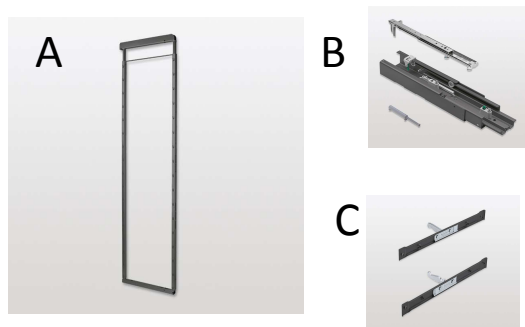

Armoires garde-manger

Garde-manger Fiore – 300 – 400 - 450

Le garde-manger **Fiore** vous donne un nouveau look tendance à vos armoires garde-manger

Pour un ensemble complet, commander :

- A : 1 cadre
- B : 1 paire de coulisses pleine extension
- C : 1 paire de support frontal
- D : 1 ensemble de 4 paniers
- E : # de paniers individuels

Ref.	Code	Description	Hauteur int.	# tablettes
A	10592906	Cadre	1200-1600mm (47 1/4" - 63")	4
A	10594906	Cadre	1600-2000mm (63" - 78 3/4")	5 - 6
A	10596906	Cadre	1805-2260mm (71 1/16" - 89")	6
Ref.	Code	Description	Largeur prod.	Qté/boîte
B	10874906	Coulisse ext.standard 100kg	130mm (5 1/8")	1
Ref.	Code	Description	Largeur int. Min. requise	Qté/boîte
C	10585906	Support frontal 250mm	262 mm (10 5/16")	1 paire
C	10586906	Support frontal 350mm	362 mm (14 1/4")	1 paire
C	11000906	Support frontal 400mm	412 mm (16 1/4")	1 paire
Ref.	Code	Description	Largeur int. Min. requise	Qté/boîte
D	10980906	Ens. tablettes 250mm	262 mm (10 5/16")	4
D	10984906	Ens. tablettes 350mm	362 mm (14 1/4")	4
D	10986906	Ens. tablettes 400mm	412 mm (16 1/4")	4
D	10981906	Tablette individuelle 250mm	262 mm (10 5/16")	1
D	10985906	Tablette individuelle 350mm	362 mm (14 1/4")	1
D	10987906	Tablette individuelle 400mm	412 mm (16 1/4")	1