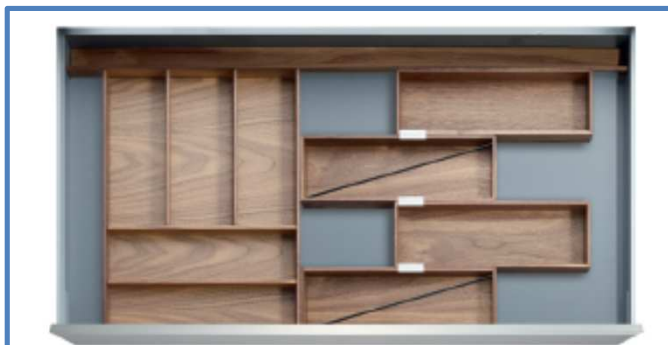

LE LOS-ANGELES

Application:

- coutellerie, ustensiles

Largeur produit : 600mm à 850mm

23 5/8" à 33 1/2"

Profondeur de 16 11/16" à 20 3/4"

424 à 528mm

Si la profondeur intérieure est plus de
16 11/16" (424mm) utilisez un profilé
d'extension.

Produits à commander:

Description	Bouleau	Noyer	Qté
Insert pour couvert	250526031	250526161	1
Plateau en bois	250531031	250531161	4
Clip connexion aluminium	250529010	250529010	4

Si la profondeur intérieure
est plus de 16 11/16" (424mm).

Profilé d'extension	250555031	250555161	1