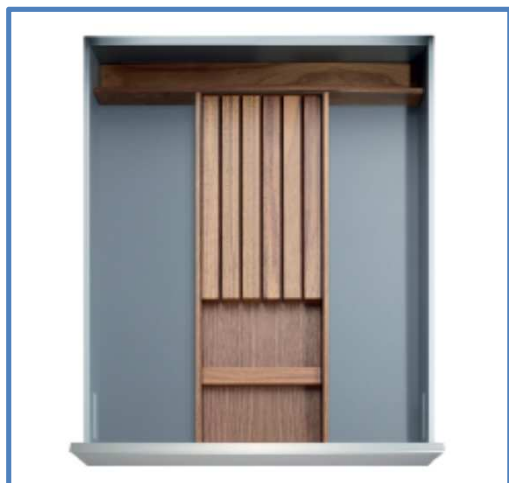

Ensemble 6" -152mm (largeur du produit) pour largeur interne suggérée min. 9 1/2" (241mm)

LE SAN FRANCISCO

Application:

- couteaux, ustensiles.

Largeur produit: 6" - 152mm

Largeur d'inst.: de 6" à 9 1/2" (152 à 241mm).

Profondeur de 16 11/16" à 20 3/4"

424 à 528mm

Si la profondeur intérieure est plus de 16 11/16" (424mm)
utilisez un profilé d'extension.

Produits à commander:

Description	Bouleau	Noyer	Qté
Bloc couteau	250534031	250534161	1
Plateau en U en bois	250530031	250530161	1
Profilé d'extension	250527031	250527161	1

Si la profondeur intérieure
est plus de 16 11/16" (424mm).

peut être remplacé par autres produits plus bas pour autre application