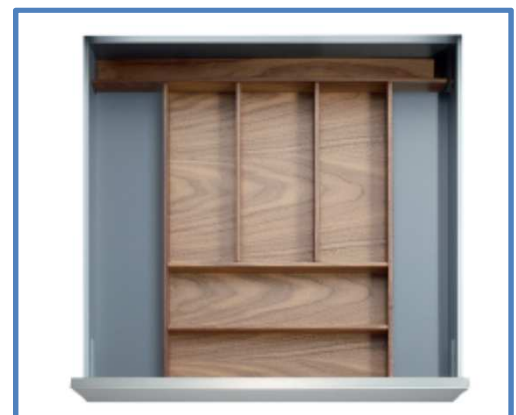

LE BOSTON

Application:

- couvert, ustensiles

Largeur produit: 11 13/16" - 300mm

Largeur d'inst.: de 12" à 15 1/2" (304 à 393 mm)

Profondeur de 16 11/16" à 20 3/4"

424 à 528mm

Si la profondeur intérieure est plus de 16 11/16" (424mm)
utilisez un profilé d'extension.

Produits à commander:

Description	Bouleau	Noyer	Qté
Insert pour couvert	250526031	250526161	1

Si la profondeur intérieure
est plus de 16 11/16" (424mm).

Profilé d'extension	250527031	250527161	1