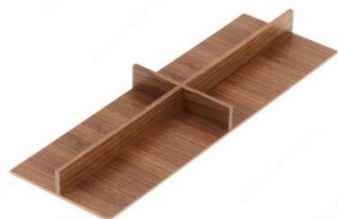

LE PHILADELPHIE

A