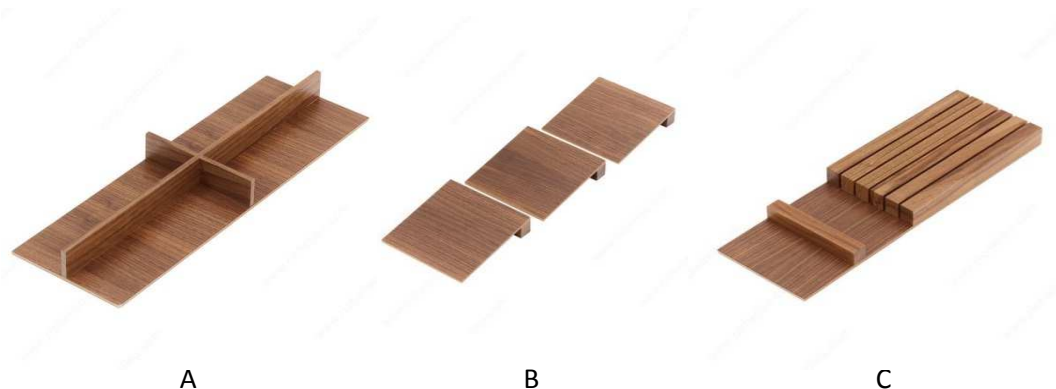

Photo	Application	Bouleau	Noyer	Qté
A	Coutellerie -petits ustensiles	250532031	250532161	1
B	Épices	250533031	250533161	1
C	Bloc couteaux	250534031	250534161	1

Ensemble 36" -914mm (largeur du produit) pour largeur interne suggérée min. 39 1/2" (1003mm)**LE NYC****Application:**