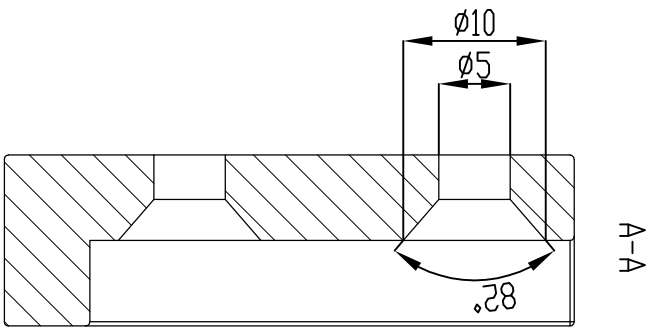

TS1403. 12*34

注：配M4*16沉头自攻螺丝