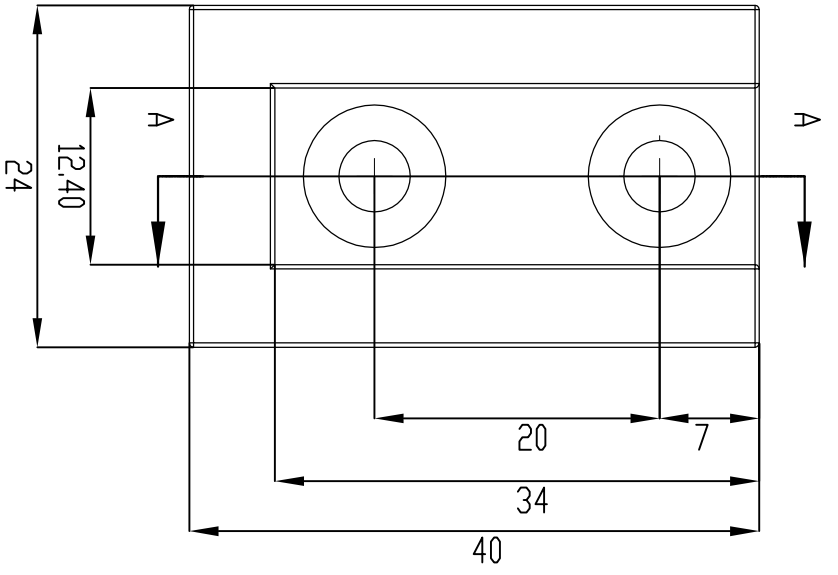

TS1403. 12*34

注：配M4*16沉头自攻螺丝