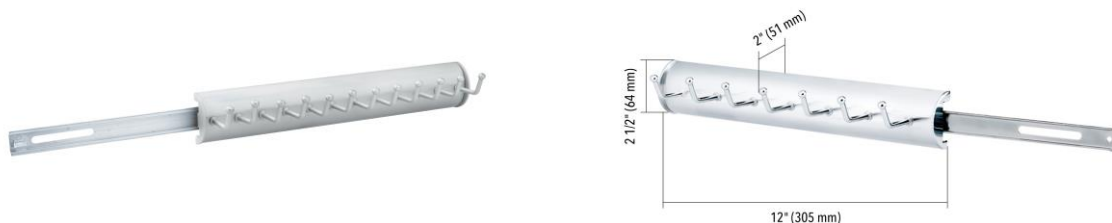

E

Support coulissant oval pour cravates

2" (L) x 12" (P) x 2 1/2" (H)

2" (L) x 14" (P) x 2 1/2" (H)

Réf.		Bronze huilé	Chrome	Chrome Mat	Laiton	Laiton Mat	Nickel Mat	Noir Mat
A	12"	28012ORB	28012140	28012174	28012130	28012160	28012184	28012900
B	12"	29212ORB	29212140	29212174	29212130	29212160	29212184	29212900
	14"	-	29314140	29314174	29314130	-	29314184	-
C	12"	29612ORB	29612140	29612174	29612130	29612160	29612184	29612900
	14"	-	29714140	29714174	29714130	29714160	29714184	-
D	12"	49212ORB	49212140	49212174	49212130	-	49212184	49212900
	14"	49314ORB	49314140	49314174	49314130	-	49314184	49314900
E	12"	49612ORB	49612140	49612174	49612130	-	49612184	49612900
	14"	49714ORB	49714140	49714174	49714130	-	49714184	49714900