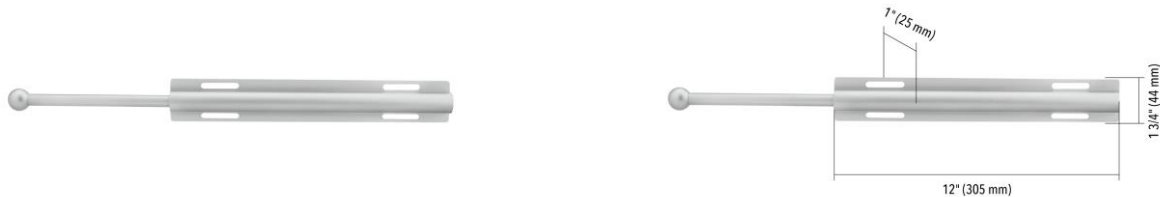

Description

Fonctionnalité et élégance!

Accessoires coulissants stylisés avec coulisse bidirectionnelle à extension complète en aluminium et tringle pour support décorative avec une extension de 8.5" (216 mm). Convient pour des armoires de garde-robe standards d'une profondeur de 12" (305 mm), 14" (356 mm) ou plus. Installation facile avec la quincaillerie incluse. Ces systèmes sont réversibles donc peuvent être installés soit à gauche ou à droite. Disponibles en 7 finis tendances.

Système de supports coulissants à extension complète pour ranger vos ceintures, vos cravates et vos foulards. La gamme inclut également une tringle pour support décorative. Disponibles en 7 finis.

Application

Pour armoires de garde-robe avec une profondeur de 12" (305 mm), 14" (356 mm) ou plus.

Avantages

- Ces systèmes de supports coulissants vous permettent un accès facile à vos ceintures, vos cravates et vos foulards.
- Design élégant et couleurs tendances qui se marient parfaitement à tous les décors.
- Installation réversible pour accès à droite ou à gauche selon vos besoins.
- Disponible en 7 finis tendances.

A

Tringle pour support décorative
1" (L) x 12" (P) x 1 3/4" (H)
B

**Support coulissant carré
pour ceintures**
3" (L) x 11 1/4" (P) x 2 1/2" (H)
3" (L) x 13 1/4" (P) x 2 1/2" (H)
C

**Support coulissant carré
pour cravates**
2 1/2" (L) x 11 1/4" (P) x 2 1/2" (H)
2 1/2" (L) x 13 1/4" (P) x 2 1/2" (H)
D