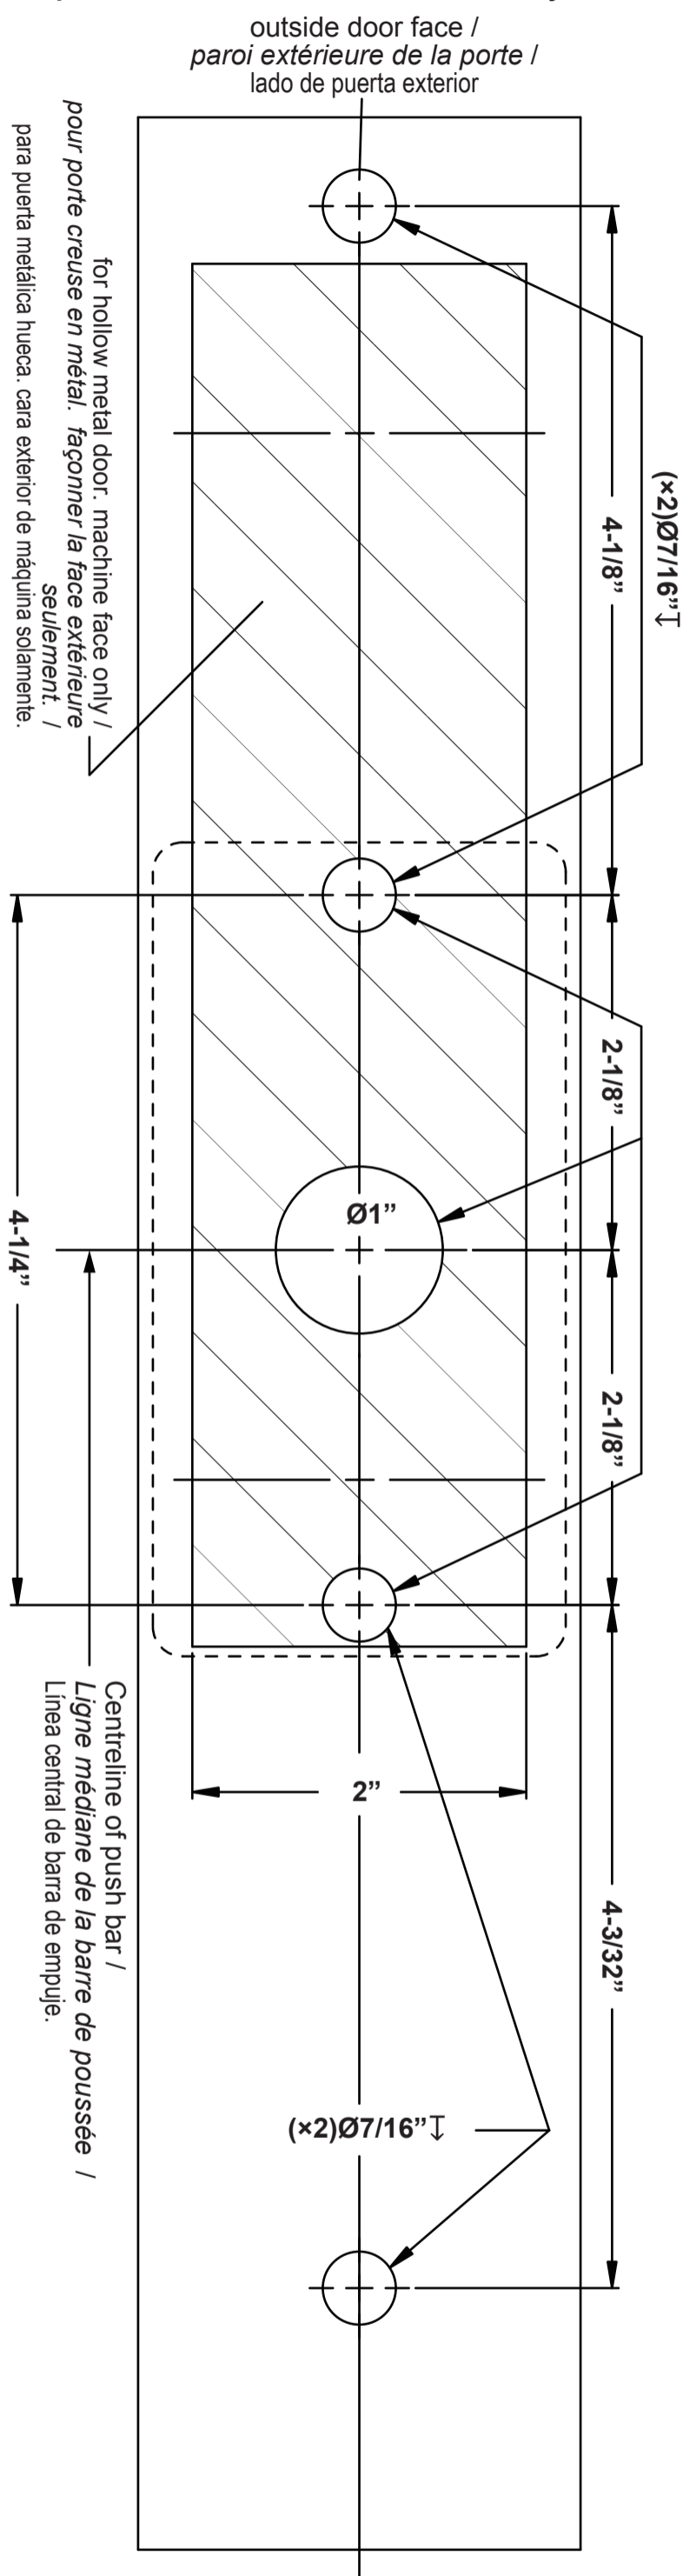

**Template for T5T70AL, T5T80AL, T5T10AL Trim
for Exit Devices**

**Gabarit d'installation de garniture à pousier
extérieure pour dispositifs de sortie T5T70AL,
T5T80AL et T5T10AL**

**Plantilla para moldura de cerradura de gatillo para
dispositivos de salida T5T70AL, T5T80AL y T5T10AL.**

*See instruction sheet for horizontal and vertical reference line locations.

*Lire le feuillet d'instruction pour situer les lignes de référence horizontale et verticale.

*Ver hoja de instrucciones para la ubicación de las líneas de referencia horizontal y vertical.