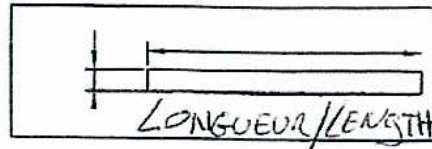

# DOOR CONNECTOR

CONNECTEUR de porte.

Dimension: 4.5mm x 70mm

Material: steel/ACIER.

finishing: ZINC PLATED/plaqué ZINC.

Hole diameter: 4mm /DIAMÈTRE du TROU: 4mm.

ECHELLE/SCALE 5:1

## Dimension

DIAMÈTRE / diameter: 9mm

ÉPAISSEUR / thickness : 3mm

Material: plastic / plastique .

Color: WHITE / BIANC

CONNECTEUR de porte et  
Rondelle en plastique .