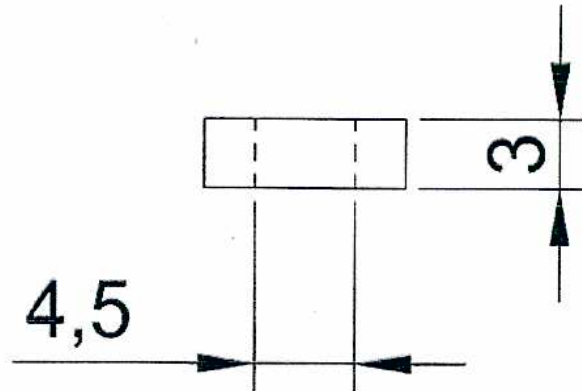

# DOOR CONNECTOR

CONNECTEUR de porte.

Dimension: 4.5mm x 70mm

Material: steel/ACIER.

finishing: ZINC PLATED/plaqué ZINC.

Hole diameter: 4mm /DIAMÈTRE du TROU: 4mm.

ECHELLE/SCALE 5:1

## Dimension

DIAMÈTRE / diameter: 9mm

ÉPAISSEUR / thickness : 3mm

Material: plastic / plastique .

Color: WHITE / BIANC

CONNECTEUR de porte et  
Rondelle en plastique .