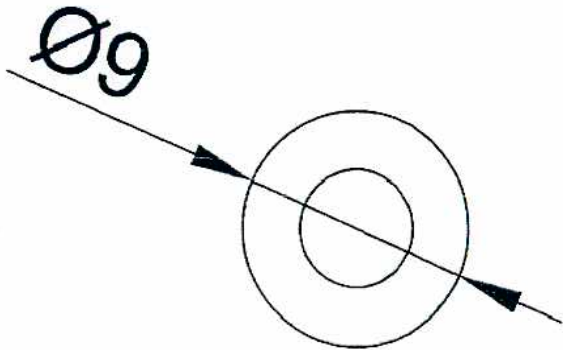

# DOOR CONNECTOR

CONNECTEUR de porte.

Dimension: 4.5mm x 70mm

Material: steel/ACIER.

finishing: ZINC PLATED/plaqué ZINC.

Hole diameter: 4mm /DIAMÈTRE du TROU: 4mm.

ECHELLE/SCALE 5:1

## Dimension

DIAMÈTRE / diameter: 9mm

ÉPAISSEUR / thickness : 3mm

Material: plastic / plastique .

Color: WHITE / BIANC

CONNECTEUR de porte et  
Rondelle en plastique .