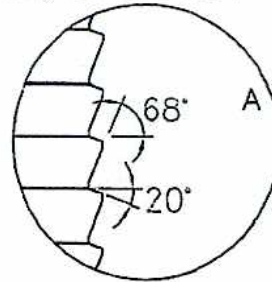

# DOOR CONNECTOR

CONNECTEUR de porte.

Dimension: 4.5mm x 70mm

Material: steel/ACIER.

finishing: ZINC PLATED/plaqué ZINC.

Hole diameter: 4mm /DIAMÈTRE du TROU: 4mm.

ECHELLE/SCALE 5:1

## Dimension

DIAMÈTRE / diameter: 9mm

ÉPAISSEUR / thickness : 3mm

Material: plastic / plastique .

Color: WHITE / BIANC

CONNECTEUR de porte et  
Rondelle en plastique .