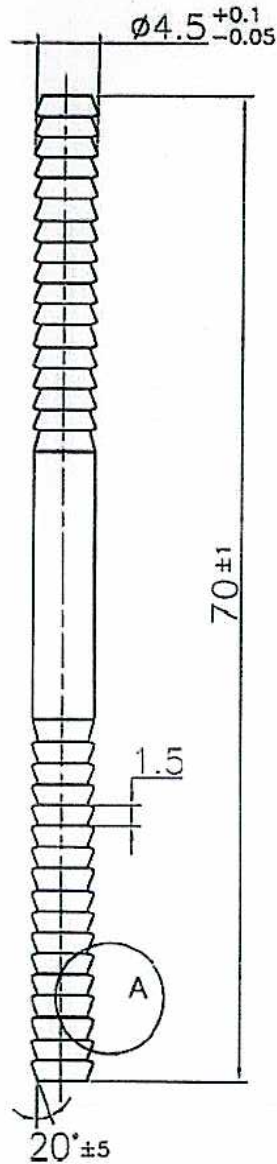

# DOOR CONNECTOR

CONNECTEUR de porte.

Dimension: 4.5mm x 70mm

Material: steel/ACIER.

finishing: ZINC PLATED/plaqué ZINC.

Hole diameter: 4mm /DIAMÈTRE du TROU: 4mm.

ECHELLE/SCALE 5:1

## Dimension

DIAMÈTRE / diameter: 9mm

ÉPAISSEUR / thickness : 3mm

Material: plastic / plastique .

Color: WHITE / BIANC

CONNECTEUR de porte et  
Rondelle en plastique .