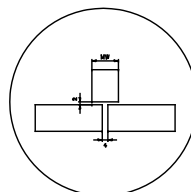

Settyp / Setgrösse	Breite Lauftechnik E mm	Distanzmass Frontanbindung D mm
OS1 1200-1399	231	97
OS2 1400-1599	281	147
OS3 1600-1799	331	197
OS4 1800-1999	381	247
OS5 2000-2199	431	297
OS6 2200-2400	481	347