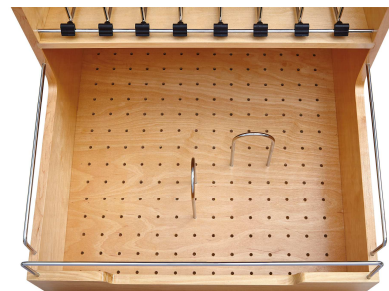

### Avantages

- Solution idéale pour le rangement astucieux des contenants qui sont normalement éparpillés et mélangés dans une armoire du bas. Retrouvez le bon couvercle avec le bon contenant au premier coup d'oeil.
- Montage par le bas avec les coulisses dissimulées Blum avec mécanisme de fermeture en douceur pour le confort d'utilisation.
- Disponible pour caisson de 18" et 24" de largeur
- La tablette du haut possède des diviseurs à clipper et ajustables pour couvercles.
- La tablette du bas vient avec un fond perforé et diviseurs chromés pour personnaliser votre rangement selon vos besoins.
- Ouverture sculptée sur le devant faisant office de poignée pour faciliter l'utilisation.
- Élégant tiroir robuste en bois à queue d'aronde.

Non seulement ce tiroir est très utile, mais aussi élégant avec sa construction en bois et à queue d'aronde. Confort d'utilisation avec ses coulisses Blum avec mécanisme de fermeture en douceur. Ses diviseurs ajustables astucieux permettent de garder les couvercles et les contenants bien en place.

No.	Description
4FSCO18SC1	TIROIR CONT.COUL.18" SC ERABLE
4FSCO24SC1	TIROIR CONT.COUL.24" SC ERABLE

**Diviseurs chromés ajustables sur la tablette du haut**

**Un fond perforé avec diviseurs chromés permettent de personnaliser votre organisation et à garder vos contenants bien en place.**