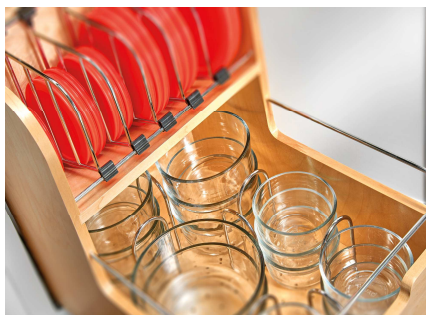

### Avantages

- Solution idéale pour le rangement astucieux des contenants qui sont normalement éparpillés et mélangés dans une armoire du bas. Retrouvez le bon couvercle avec le bon contenant au premier coup d'oeil.
- Montage par le bas avec les coulisses dissimulées Blum avec mécanisme de fermeture en douceur pour le confort d'utilisation.
- Disponible pour caisson de 18" et 24" de largeur
- La tablette du haut possède des diviseurs à clipper et ajustables pour couvercles.
- La tablette du bas vient avec un fond perforé et diviseurs chromés pour personnaliser votre rangement selon vos besoins.
- Ouverture sculptée sur le devant faisant office de poignée pour faciliter l'utilisation.
- Élégant tiroir robuste en bois à queue d'aronde.

### Description

**Enfin une solution astucieuse pour le rangement des contenants en plastique et ses couvercles.**

Il est révolu le temps passé à chercher le couvercle qui va avec le bon contenant dans votre armoire du bas.

Non seulement ce tiroir est très utile, mais aussi élégant avec sa construction en bois et à queue d'aronde. Confort d'utilisation avec ses coulisses Blum avec mécanisme de fermeture en douceur. Ses diviseurs ajustables astucieux permettent de garder les couvercles et les contenants bien en place.

No.	Description
4FSCO18SC1	TIROIR CONT.COUL.18" SC ERABLE
4FSCO24SC1	TIROIR CONT.COUL.24" SC ERABLE

**Diviseurs chromés ajustables sur la tablette du haut**

**Un fond perforé avec diviseurs chromés permettent de personnaliser votre organisation et à garder vos contenants bien en place.**