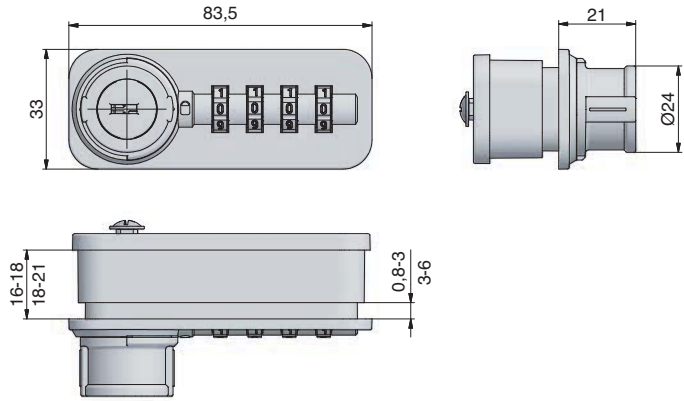

Serrure - Code Libre

serrures à cam

no. Produit	no. Produit	Finis	Possition
<b>58021290</b>	<b>58018290</b>	Noir	Droite
<b>58021390</b>	<b>58018390</b>	Noir	Gauche

Produit(s) inclus

Cam Droite

Finis
plaqué nickel

Cam Coudée

Finis
plaqué nickel

Cam Crochet

Finis
plaqué nickel

Serrure - Code Libre