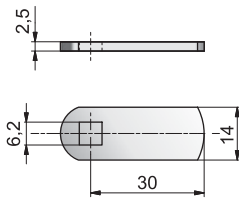

Serrure - Code Libre

serrures à cam

no. Produit	no. Produit	Finis	Possition
<b>58021290</b>	<b>58018290</b>	Noir	Droite
<b>58021390</b>	<b>58018390</b>	Noir	Gauche

Produit(s) inclus

Cam Droite

Finis
plaqué nickel

Cam Coudée

Finis
plaqué nickel

Cam Crochet

Finis
plaqué nickel

Serrure - Code Libre