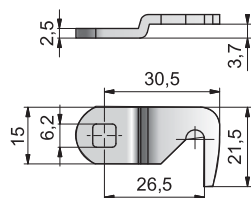

Serrure - Code Libre

serrures à cam

no. Produit	no. Produit	Finis	Possition
<b>58021290</b>	<b>58018290</b>	Noir	Droite
<b>58021390</b>	<b>58018390</b>	Noir	Gauche

Produit(s) inclus

Cam Droite

Finis
plaqué nickel

Cam Coudée

Finis
plaqué nickel

Cam Crochet

Finis
plaqué nickel

Serrure - Code Libre