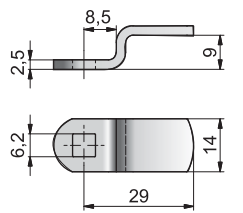

Serrure - Code Libre

serrures à cam

no. Produit	no. Produit	Finis	Possition
<b>58021290</b>	<b>58018290</b>	Noir	Droite
<b>58021390</b>	<b>58018390</b>	Noir	Gauche

Produit(s) inclus

Cam Droite

Finis
plaqué nickel

Cam Coudée

Finis
plaqué nickel

Cam Crochet

Finis
plaqué nickel

Serrure - Code Libre