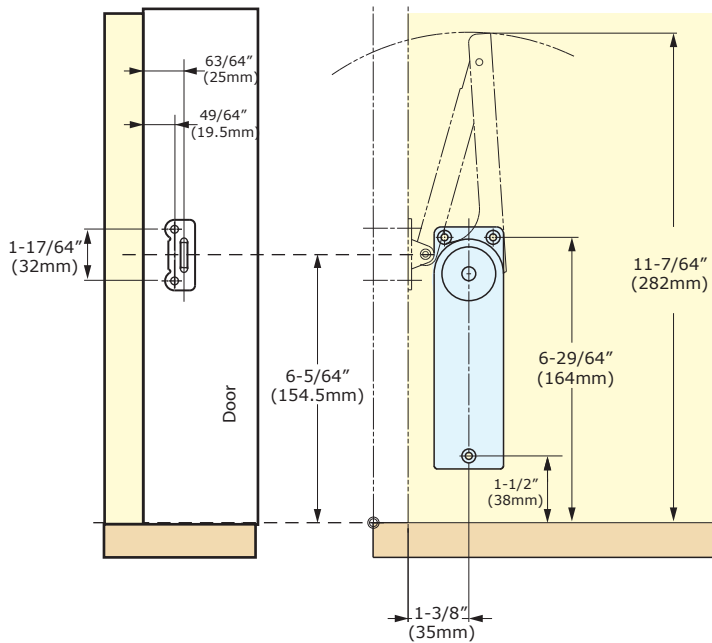

## Overlay Piano / Butt Hinge Installation

## Door Weight Range (Per pair)

Door Height (inch)	HDS-K		HDS-M		HDS-H	
	Min	Max	Min	Max	Min	Max
12	20.2	28.8	28.8	36.0	36.0	43.3
13	18.6	26.6	26.6	33.2	33.2	40.0
14	17.3	24.7	24.7	30.9	30.9	37.1
15	16.1	23.1	23.1	28.8	28.8	34.7
16	15.1	21.6	21.6	27.0	27.0	32.5
17	14.2	20.4	20.4	25.4	25.4	30.6
18	13.4	19.2	19.2	24.0	24.0	28.9
19	12.7	18.2	18.2	22.7	22.7	27.4
20	12.1	17.3	17.3	21.6	21.6	26.0
21	11.5	16.5	16.5	20.6	20.6	24.8
22	11.0	15.7	15.7	19.6	19.6	23.6
23	10.5	15.0	15.0	18.8	18.8	22.6
24	10.1	14.4	14.4	18.0	18.0	21.7
25	9.7	13.8	13.8	17.3	17.3	20.8
26	9.3	13.3	13.3	16.6	16.6	20.0
27	9.0	12.8	12.8	16.0	16.0	19.3
28	8.6	12.3	12.3	15.4	15.4	18.6