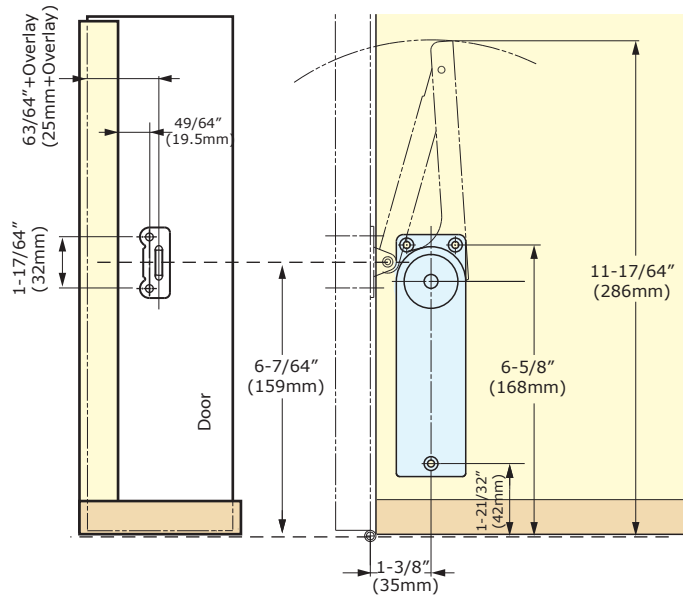

## Overlay Piano / Butt Hinge Installation

## Inset Piano / Butt Hinge Installation

## Door Weight Range (Per pair)

Door Height (inch)	HDS-K		HDS-M		HDS-H	
	Min	Max	Min	Max	Min	Max
12	20.2	28.8	28.8	36.0	36.0	43.3
13	18.6	26.6	26.6	33.2	33.2	40.0
14	17.3	24.7	24.7	30.9	30.9	37.1
15	16.1	23.1	23.1	28.8	28.8	34.7
16	15.1	21.6	21.6	27.0	27.0	32.5
17	14.2	20.4	20.4	25.4	25.4	30.6
18	13.4	19.2	19.2	24.0	24.0	28.9
19	12.7	18.2	18.2	22.7	22.7	27.4
20	12.1	17.3	17.3	21.6	21.6	26.0
21	11.5	16.5	16.5	20.6	20.6	24.8
22	11.0	15.7	15.7	19.6	19.6	23.6
23	10.5	15.0	15.0	18.8	18.8	22.6
24	10.1	14.4	14.4	18.0	18.0	21.7
25	9.7	13.8	13.8	17.3	17.3	20.8
26	9.3	13.3	13.3	16.6	16.6	20.0
27	9.0	12.8	12.8	16.0	16.0	19.3
28	8.6	12.3	12.3	15.4	15.4	18.6