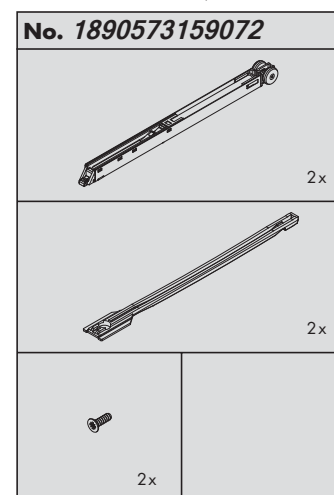

Garnituren / Sets / Garnitures

	*	Garnituren / Sets / Garnitures									
		1 Tür / Door / Porte			2 Türen / Doors / Portes			3 Türen / Doors / Portes			
		057.3159.*XXX			057.3159.*XXX			057.3159.*XXX			
		*071	*072	*073	*071	*072	*073	*071	*072	*073	
Dämpfen in Schliessrichtung Soft closing function in closing direction Amortissement dans le sens de fermeture	min. 260 mm				1x	1x	1x	2x	2x	2x	X x Bestellen Order X x Commander X x
Dämpfen in Schliess- und Öffnungsrichtung Soft closing function in opening and closing direction Amortissement dans le sens de fermeture et d'ouverture	min. 460 mm	1x	1x	1x	2x	2x	2x	2x	2x	2x	X x Bestellen Order X x Commander X x