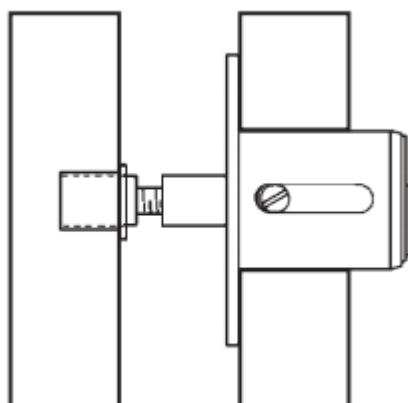

Bolt Extender / Boulon d'extension

Use optional bolt extender for excessive gaps in bypassing doors. /
Utilisez le boulon d'extension facultatif pour écarts excessifs en
contournant les portes