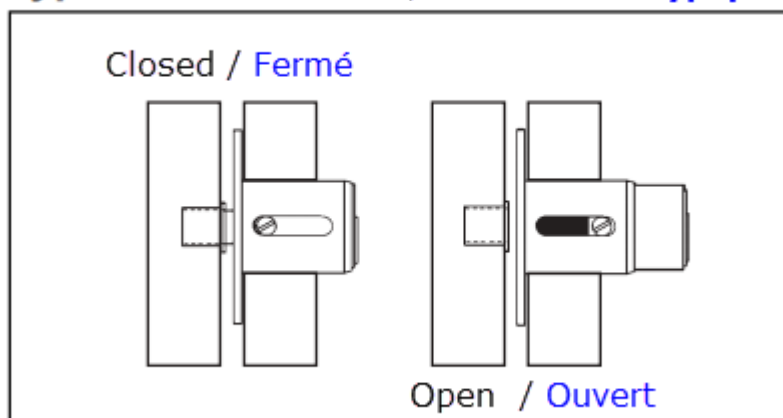

### Typical Installation / Installation Typique

### Strike Locator / Localisateur de gâche

Use strike locator to correct mark location to install strike. /  
Utilisez le localisateur de gâche pour marquer correctement  
l'emplacement pour installer la gâche.