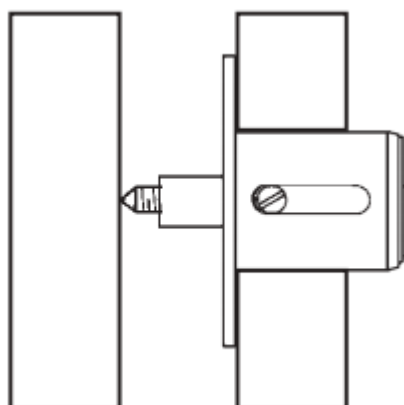

### Typical Installation / Installation Typique

### Strike Locator / Localisateur de gâche

Use strike locator to correct mark location to install strike. /  
Utilisez le localisateur de gâche pour marquer correctement  
l'emplacement pour installer la gâche.