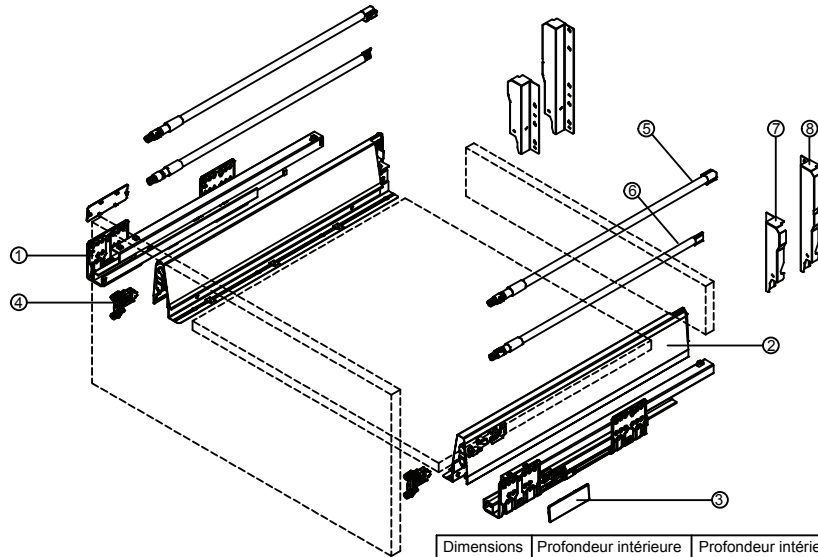

Série R 908 – Composantes 135/167/199 mm

- | | |
|-----------------------------------|--|
| 1. Coussins (G/D) | 6. Tubes longitudinaux médians (modèle 199 mm seulement) |
| 2. Côté double-paroi du tiroir | 7. Attache pour panneau arrière 135 mm ou 167 mm |
| 3. Capuchons | 8. Attache pour panneau arrière 199 mm |
| 4. Attache- façade | |
| 5. Tubes longitudinaux supérieurs | |

Dimensions nominales	Profondeur intérieure du tiroir	Profondeur intérieure minimale du tiroir
270 mm	244 mm	280 mm
300 mm	274 mm	310 mm
350 mm	324 mm	360 mm
400 mm	374 mm	410 mm
450 mm	424 mm	460 mm
500 mm	474 mm	510 mm
550 mm	524 mm	560 mm

Dimensions pour l'installation 135 mm

Dimensions pour l'installation 167 mm

Dimensions pour l'installation 199 mm

Mesure des panneaux arrière et inférieur

Panneau d'une épaisseur de 16 mm
LW : Dimensions intérieures de l'armoire

Longueur nominale :
270/300/350/400/450/500/550 mm

Dimensions du tiroir	135	167	199
Hauteur du panneau arrière	135	167	199
Largeur du panneau arrière =	LW - 87 ± 0.5		

Longueur du panneau inférieur =
longueur nominale - 24 mm
Largeur du panneau inférieur = LW - 75 ± 0.5