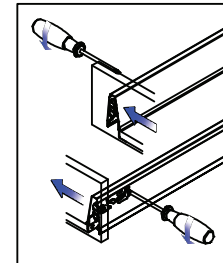

Longueur nominale :
270/300/350/400/450/500/550 mm

Dimensions du tiroir	135	167	199
Hauteur du panneau arrière	135	167	199
Largeur du panneau arrière =	LW - 87 ± 0.5		

Longueur du panneau inférieur =
longueur nominale - 24 mm
Largeur du panneau inférieur = LW - 75 ± 0.5

Assemblage du tiroir

Assemblage des tubes longitudinaux

Installation de la façade en bois du tiroir

Ajustement de la hauteur de la façade du tiroir : ±2 mm

Ajustement du côté droit de la façade du tiroir 1 mm

Démontage de la façade en bois du tiroir

Ajustement du côté gauche de la façade du tiroir 1 mm

Ajustement avant/arrière de la façade du tiroir

Installation et démontage du tiroir