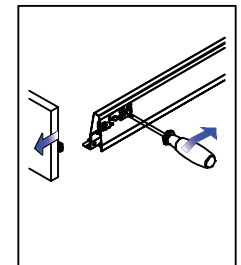

Longueur nominale :
270/300/350/400/450/500/550 mm

Dimensions du tiroir	135	167	199
Hauteur du panneau arrière	135	167	199
Largeur du panneau arrière =	LW - 87 ± 0.5		

Longueur du panneau inférieur =
longueur nominale - 24 mm
Largeur du panneau inférieur = LW - 75 ± 0.5

Assemblage du tiroir

Assemblage des tubes longitudinaux

Installation de la façade en bois du tiroir

Ajustement de la hauteur de la façade du tiroir : ±2 mm

Ajustement du côté droit de la façade du tiroir 1 mm

Démontage de la façade en bois du tiroir

Ajustement du côté gauche de la façade du tiroir 1 mm

Ajustement avant/arrière de la façade du tiroir

Installation et démontage du tiroir