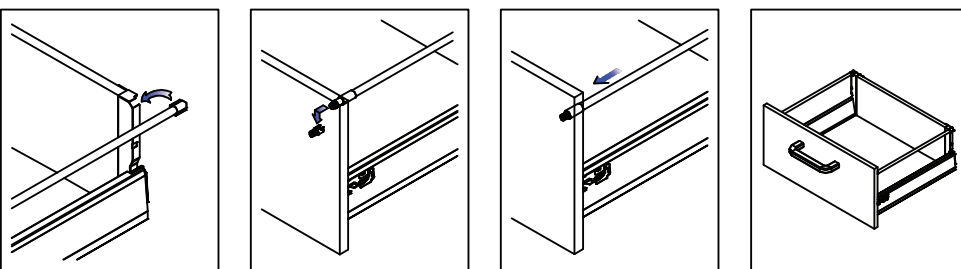

Dimensions pour l'installation 135 mm

Dimensions pour l'installation 167 mm

Dimensions pour l'installation 199 mm

Mesure des panneaux arrière et inférieur

Panneau d'une épaisseur de 16 mm
LW : Dimensions intérieures de l'armoire

Longueur nominale :
270/300/350/400/450/500/550 mm

Dimensions du tiroir	135	167	199
Hauteur du panneau arrière	135	167	199
Largeur du panneau arrière =	LW - 87 ± 0.5		

Longueur du panneau inférieur =
longueur nominale - 24 mm
Largeur du panneau inférieur = LW - 75 ± 0.5

Assemblage du tiroir

Assemblage des tubes longitudinaux

Installation de la façade en bois du tiroir

Ajustement de la hauteur de la façade du tiroir : ±2 mm

Ajustement du côté droit de la façade du tiroir 1 mm