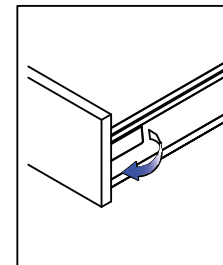

Longueur nominale :
270/300/350/400/450/500/550 mm

Dimensions du tiroir	135	167	199
Hauteur du panneau arrière	135	167	199
Largeur du panneau arrière =	LW - 87 ± 0.5		

Longueur du panneau inférieur =
longueur nominale - 24 mm
Largeur du panneau inférieur = LW - 75 ± 0.5

Assemblage du tiroir

Assemblage des tubes longitudinaux

Installation de la façade en bois du tiroir

Ajustement de la hauteur de la façade du tiroir : ±2 mm

Ajustement du côté droit de la façade du tiroir 1 mm

Démontage de la façade en bois du tiroir

Ajustement du côté gauche de la façade du tiroir 1 mm

Ajustement avant/arrière de la façade du tiroir

Installation et démontage du tiroir