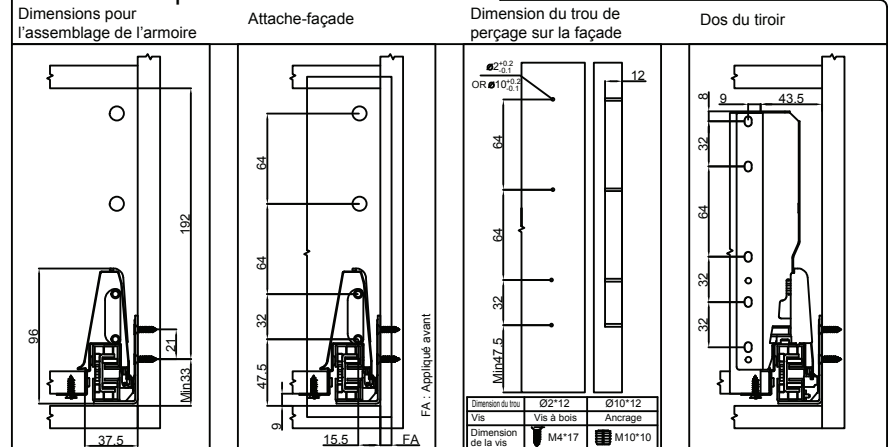

Série R 908 – Composantes 135/167/199 mm

- | | |
|-----------------------------------|--|
| 1. Coussins (G/D) | 6. Tubes longitudinaux médians (modèle 199 mm seulement) |
| 2. Côté double-paroi du tiroir | 7. Attache pour panneau arrière 135 mm ou 167 mm |
| 3. Capuchons | 8. Attache pour panneau arrière 199 mm |
| 4. Attache- façade | |
| 5. Tubes longitudinaux supérieurs | |

Installation des coussins

- ① : Trou de perçage accessible lorsque les coussins sont fermés
- ② : Trou de perçage accessible lorsque les coussins sont complètement ouvertes.

Nominal : 270/300 mm

Nominal : 350/400/450/500/550 mm

Dimensions pour l'installation 135 mm

Dimensions pour l'installation 167 mm

Dimensions pour l'installation 199 mm

Mesure des panneaux arrière et inférieur

Panneau d'une épaisseur de 16 mm
LW : Dimensions intérieures de l'armoire

Longueur nominale :
270/300/350/400/450/500/550 mm

Dimensions du tiroir	135	167	199
Hauteur du panneau arrière	135	167	199
Largeur du panneau arrière =	LW - 87 ± 0.5		

Longueur du panneau inférieur =
longueur nominale - 24 mm
Largeur du panneau inférieur = LW - 75 ± 0.5