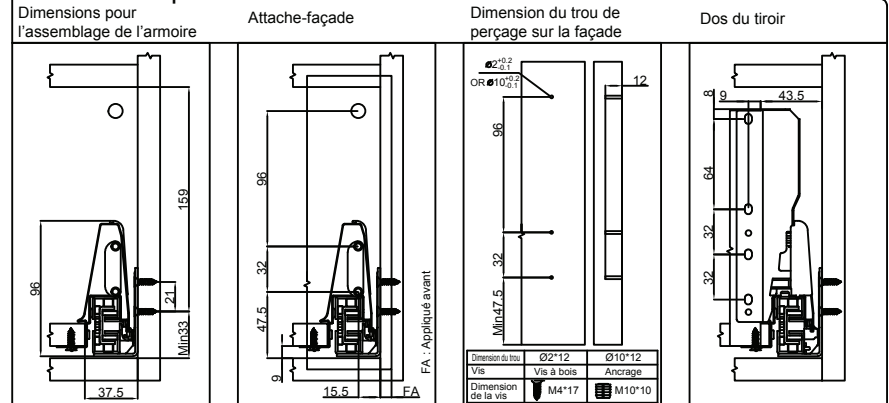

Série R 908 – Composantes 135/167/199 mm

- | | |
|-----------------------------------|--|
| 1. Coussins (G/D) | 6. Tubes longitudinaux médians (modèle 199 mm seulement) |
| 2. Côté double-paroi du tiroir | 7. Attache pour panneau arrière 135 mm ou 167 mm |
| 3. Capuchons | 8. Attache pour panneau arrière 199 mm |
| 4. Attache- façade | |
| 5. Tubes longitudinaux supérieurs | |

Installation des coussins

- ① : Trou de perçage accessible lorsque les coussins sont fermés
- ② : Trou de perçage accessible lorsque les coussins sont complètement ouvertes.

Nominal : 270/300 mm

Nominal : 350/400/450/500/550 mm

Dimensions pour l'installation 135 mm

Dimensions pour l'installation 167 mm

Dimensions pour l'installation 199 mm

Mesure des panneaux arrière et inférieur

Panneau d'une épaisseur de 16 mm
LW : Dimensions intérieures de l'armoire

Longueur nominale :
270/300/350/400/450/500/550 mm

Dimensions du tiroir	135	167	199
Hauteur du panneau arrière	135	167	199
Largeur du panneau arrière =	LW - 87 ± 0.5		

Longueur du panneau inférieur =
longueur nominale - 24 mm
Largeur du panneau inférieur = LW - 75 ± 0.5