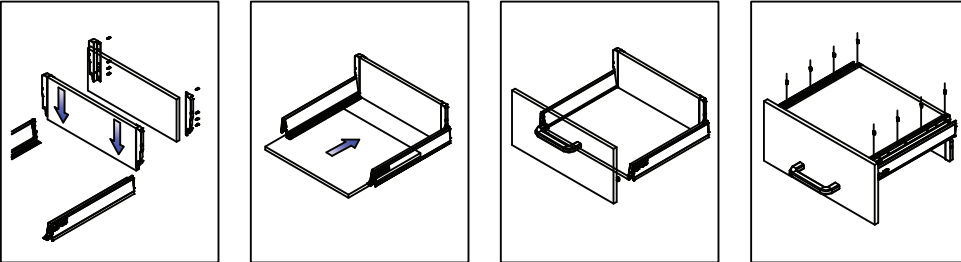

Mesure des panneaux arrière et inférieur

Panneau d'une épaisseur de 16 mm
LW : Dimensions intérieures de l'armoire

Longueur nominale :
270/300/350/400/450/500/550 mm

Dimensions du tiroir	135	167	199
Hauteur du panneau arrière	135	167	199
Largeur du panneau arrière =	LW - 87 ± 0.5		

Longueur du panneau inférieur =
longueur nominale - 24 mm
Largeur du panneau inférieur = LW - 75 ± 0.5

Assemblage du tiroir