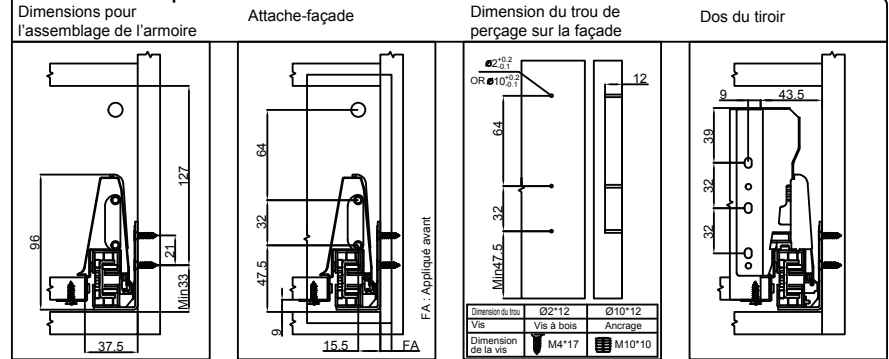

Série R 908 – Composantes 135/167/199 mm

- | | |
|-----------------------------------|--|
| 1. Coussins (G/D) | 6. Tubes longitudinaux médians (modèle 199 mm seulement) |
| 2. Côté double-paroi du tiroir | 7. Attache pour panneau arrière 135 mm ou 167 mm |
| 3. Capuchons | 8. Attache pour panneau arrière 199 mm |
| 4. Attache- façade | |
| 5. Tubes longitudinaux supérieurs | |

Installation des coussins

- ① : Trou de perçage accessible lorsque les coussins sont fermés
- ② : Trou de perçage accessible lorsque les coussins sont complètement ouvertes.

Nominal : 270/300 mm

Nominal : 350/400/450/500/550 mm

Dimensions pour l'installation 135 mm

Dimensions pour l'installation 167 mm

Dimensions pour l'installation 199 mm

Mesure des panneaux arrière et inférieur

Panneau d'une épaisseur de 16 mm
LW : Dimensions intérieures de l'armoire

Longueur nominale :
270/300/350/400/450/500/550 mm

Dimensions du tiroir	135	167	199
Hauteur du panneau arrière	135	167	199
Largeur du panneau arrière =	LW - 87 ± 0.5		

Longueur du panneau inférieur =
longueur nominale - 24 mm
Largeur du panneau inférieur = LW - 75 ± 0.5