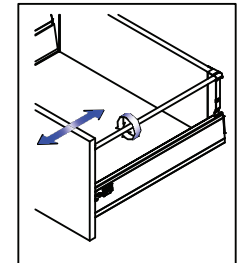

Longueur nominale :
270/300/350/400/450/500/550 mm

Dimensions du tiroir	135	167	199
Hauteur du panneau arrière	135	167	199
Largeur du panneau arrière =	LW - 87 ± 0.5		

Longueur du panneau inférieur =
longueur nominale - 24 mm
Largeur du panneau inférieur = LW - 75 ± 0.5

Assemblage du tiroir

Assemblage des tubes longitudinaux

Installation de la façade en bois du tiroir

Ajustement de la hauteur de la façade du tiroir : ±2 mm

Ajustement du côté droit de la façade du tiroir 1 mm

Démontage de la façade en bois du tiroir

Ajustement du côté gauche de la façade du tiroir 1 mm

Ajustement avant/arrière de la façade du tiroir

Installation et démontage du tiroir