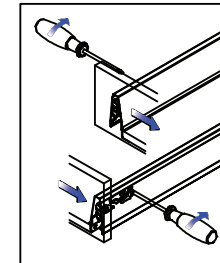

Longueur nominale :
270/300/350/400/450/500/550 mm

Dimensions du tiroir	135	167	199
Hauteur du panneau arrière	135	167	199
Largeur du panneau arrière =	LW - 87 ± 0.5		

Longueur du panneau inférieur =
longueur nominale - 24 mm
Largeur du panneau inférieur = LW - 75 ± 0.5

Assemblage du tiroir

Assemblage des tubes longitudinaux

Installation de la façade en bois du tiroir

Ajustement de la hauteur de la façade du tiroir : ±2 mm

Ajustement du côté droit de la façade du tiroir 1 mm

Démontage de la façade en bois du tiroir

Ajustement du côté gauche de la façade du tiroir 1 mm

Ajustement avant/arrière de la façade du tiroir

Installation et démontage du tiroir