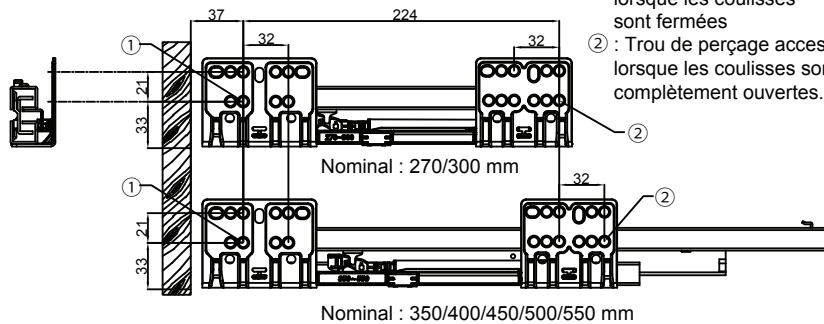

Installation des coussins