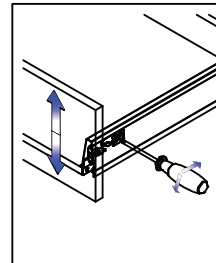

Longueur nominale :
270/300/350/400/450/500/550 mm

Dimensions du tiroir	135	167	199
Hauteur du panneau arrière	135	167	199
Largeur du panneau arrière =	LW - 87 ± 0.5		

Longueur du panneau inférieur =
longueur nominale - 24 mm
Largeur du panneau inférieur = LW - 75 ± 0.5

Assemblage du tiroir

Assemblage des tubes longitudinaux

Installation de la façade en bois du tiroir

Ajustement de la hauteur de la façade du tiroir : ±2 mm

Ajustement du côté droit de la façade du tiroir 1 mm

Démontage de la façade en bois du tiroir

Ajustement du côté gauche de la façade du tiroir 1 mm

Ajustement avant/arrière de la façade du tiroir

Installation et démontage du tiroir