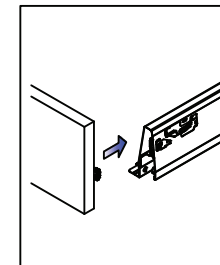

Dimensions pour l'installation 135 mm

Dimensions pour l'installation 167 mm

Dimensions pour l'installation 199 mm

Mesure des panneaux arrière et inférieur

Panneau d'une épaisseur de 16 mm
LW : Dimensions intérieures de l'armoire

Longueur nominale :
270/300/350/400/450/500/550 mm

Dimensions du tiroir	135	167	199
Hauteur du panneau arrière	135	167	199
Largeur du panneau arrière =	LW - 87 ± 0.5		

Longueur du panneau inférieur =
longueur nominale - 24 mm
Largeur du panneau inférieur = LW - 75 ± 0.5

Assemblage du tiroir

Assemblage des tubes longitudinaux

Installation de la façade en bois du tiroir

Ajustement de la hauteur de la façade du tiroir : ±2 mm

Ajustement du côté droit de la façade du tiroir 1 mm