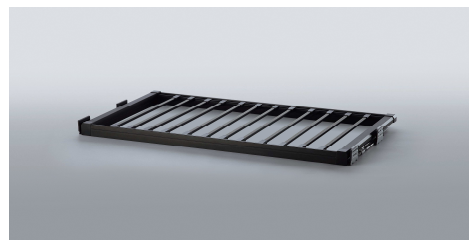

#412280060: Support à pantalons
12 paires de pantalons / Moka
Largeur: 764 à 814mm (30" à 32")
Prof.: 475mm (18 3/4")
Hauteur: 60mm (2 3/8")
Barres antidérapantes