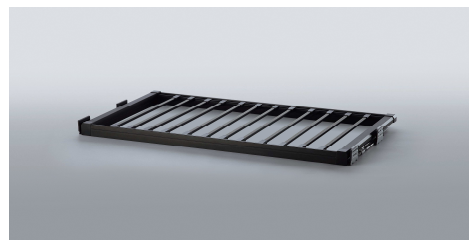

**#412280060: Support à pantalons 12 paires
de pantalons / Moka
Largeur: 764 à 814mm (30 1/16" à 32")
Prof.: 475mm (18 3/4")
Hauteur: 60mm (2 3/8")
Barres antidérapantes**