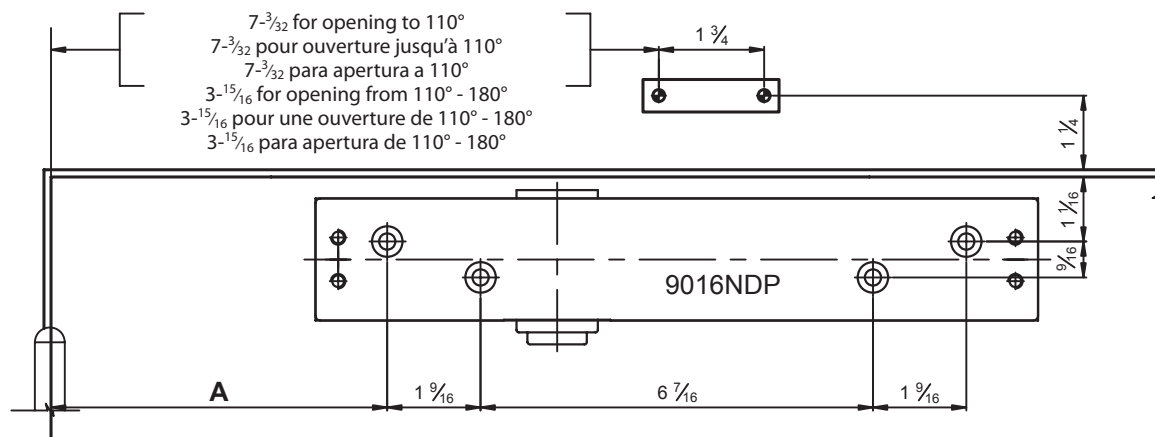

9016 Series Parallel Arm Drop Plates (Push Side)
Série 9016 Supports De Bras Parallèle (Arrêt de porte du côté à pousser)
Placas Auxiliares Para Brazo Paralelo Serie 9016 (Lado de Empuje)

Left Hand Door Shown (Right Hand Door Opposite)
Illustration: Porte Ouvrant Gauche (à l'inverse pour porte ouvrante à droite)
Se Muestra Puerta Mano Izquierda (puerta opuesta mano derecha)

9016 Series Parallel Arm Drop Plates (Pull Side)
Série 9016 Supports De Bras Réguliers (Côté à Tirer)
Placas Auxiliares Para Brazo Regular Serie 9016 (Lado de Empuje)

Right Hand Door Shown (Left Hand Door Opposite)
Illustration: Porte Ouvrant A Droite (à l'inverse pour porte ouvrante à gauche)
Se Muestra Puerta Mano Derecha (puerta opuesta mano izquierda)

Opening / Ouverture / Apertura	DIM.A
To / jusqu'à / A 110°	7 $\frac{1}{16}$
110°-180°	4 $\frac{3}{4}$