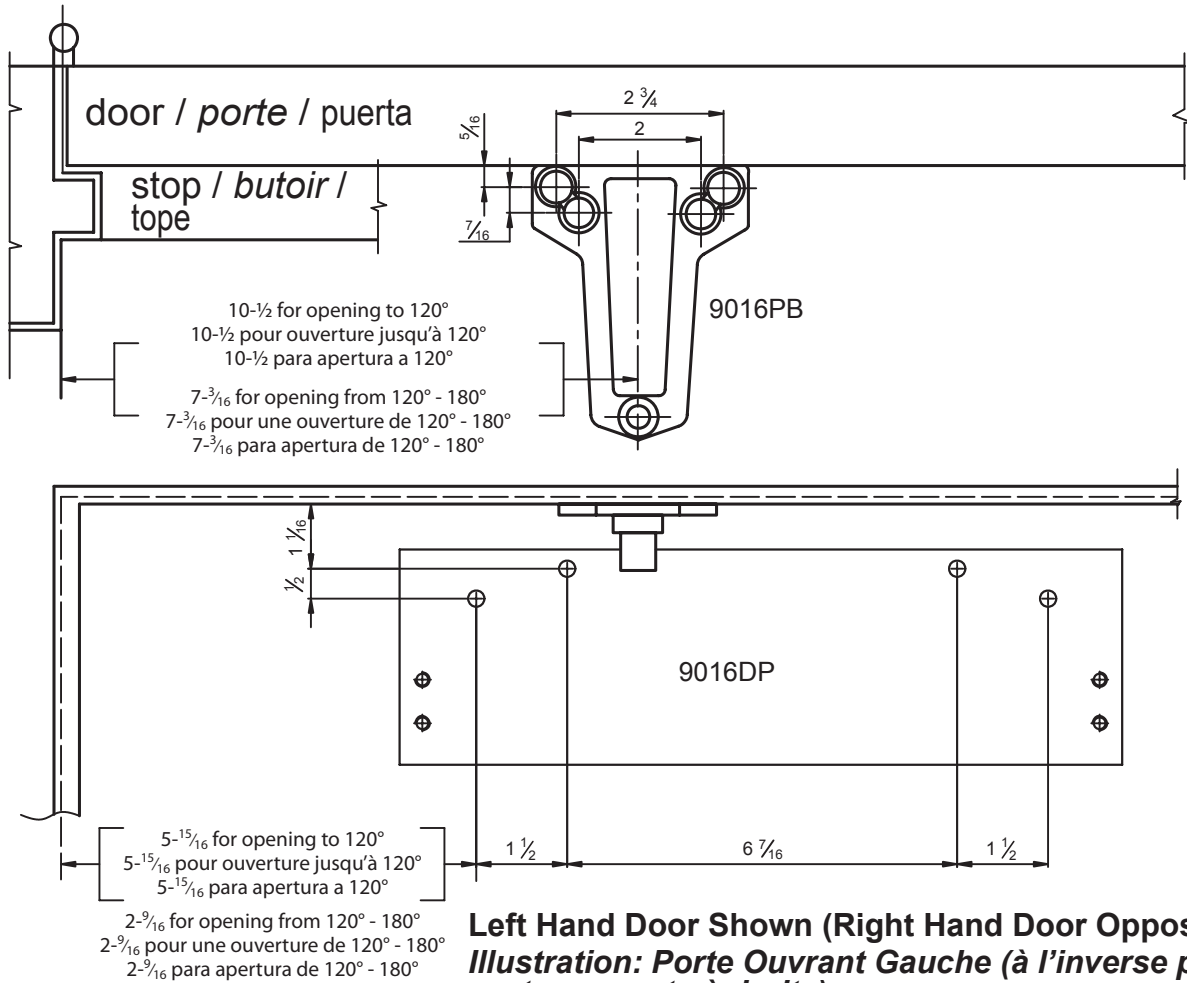

9016 Series Parallel Arm Drop Plates (Push Side)
Série 9016 Supports De Bras Parallèle (Arrêt de porte du côté à pousser)
Placas Auxiliares Para Brazo Paralelo Serie 9016 (Lado de Empuje)

Left Hand Door Shown (Right Hand Door Opposite)
Illustration: Porte Ouvrant Gauche (à l'inverse pour porte ouvrante à droite)
Se Muestra Puerta Mano Izquierda (puerta opuesta mano derecha)

9016 Series Parallel Arm Drop Plates (Pull Side)
Série 9016 Supports De Bras Réguliers (Côté à Tirer)
Placas Auxiliares Para Brazo Regular Serie 9016 (Lado de Empuje)

Right Hand Door Shown (Left Hand Door Opposite)
Illustration: Porte Ouvrant A Droite (à l'inverse pour porte ouvrante à gauche)
Se Muestra Puerta Mano Derecha (puerta opuesta mano izquierda)

Opening / Ouverture / Apertura	DIM.A
To / jusqu'à / A 110°	7 $\frac{1}{16}$
110°-180°	4 $\frac{3}{4}$