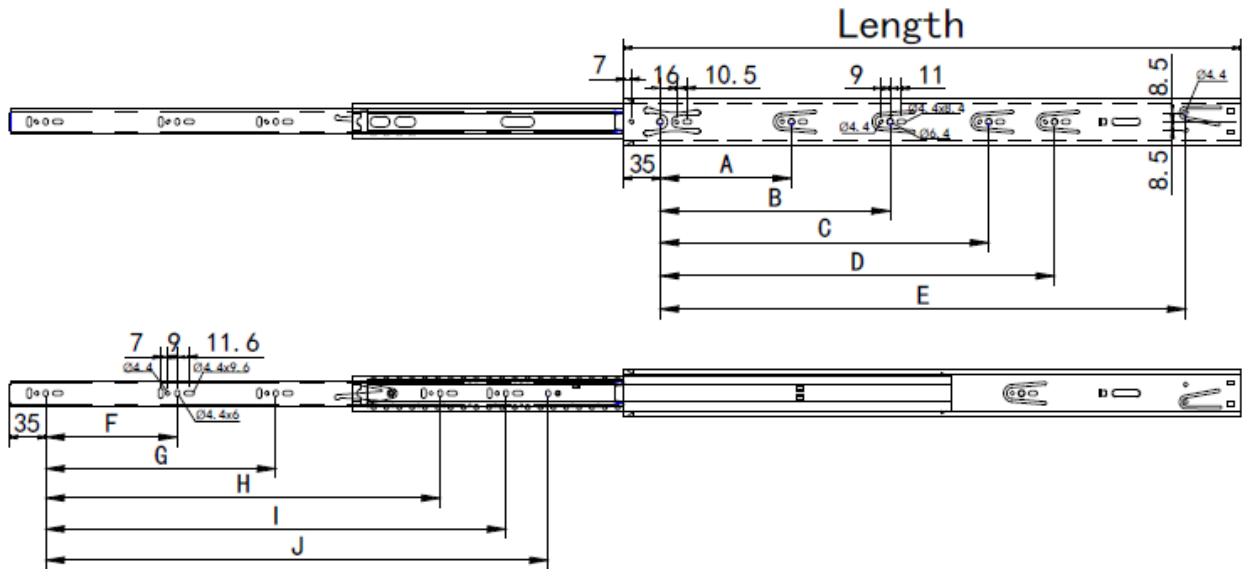

SELF-CLOSING

Installation Clearance:

12.7 (0, +0.8)

Item #	Length	A	B	C	D	E	F	G	H	I	J
304170400	400	128	224	320	-	-	128	-	-	-	342
304170450	450	128	224	352	-	-	128	320	-	-	392
304170500	500	128	224	352	416	-	128	192	352	-	442
304170550	550	128	224	352	448	-	128	224	416	-	492

SOFT-CLOSE

Item #	Length	A	B	C	D	E	F	G	H	I	J
304SC170400	400	128	192	-	-	312	128	-	-	-	269
304SC170450	450	128	224	-	-	362	128	224	-	-	319
304SC170500	500	128	224	-	-	412	128	224		-	369
304SC170550	550	128	224	352	-	462	128	256		-	419