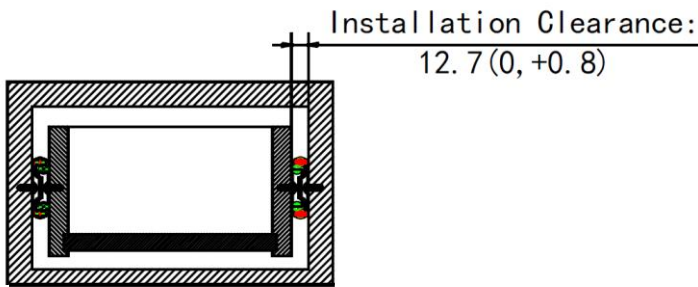

SELF-CLOSING

Installation Clearance:

12.7 (0, +0.8)

Item #	Length	A	B	C	D	E	F	G	H	I	J
304170400	400	128	224	320	-	-	128	-	-	-	342
304170450	450	128	224	352	-	-	128	320	-	-	392
304170500	500	128	224	352	416	-	128	192	352	-	442
304170550	550	128	224	352	448	-	128	224	416	-	492

SOFT-CLOSE

Item #	Length	A	B	C	D	E	F	G	H	I	J
304SC170400	400	128	192	-	-	312	128	-	-	-	269
304SC170450	450	128	224	-	-	362	128	224	-	-	319
304SC170500	500	128	224	-	-	412	128	224		-	369
304SC170550	550	128	224	352	-	462	128	256		-	419