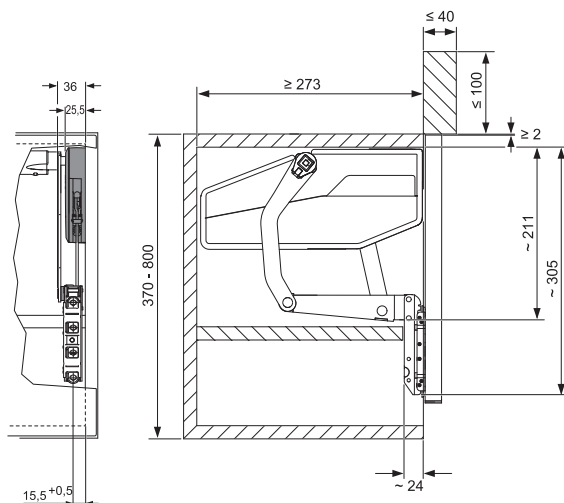

DESIGN COMPACT, INSTALLATION RAPIDE

CACHE DE PROTECTION

pour système d'ouverture «FREEswing»
(Requiert un des produits suivants, vendu à la paire)

No de produit	Couleur
2718207100	Gris
271820930	Blanc

ADAPTATEUR

pour cadre en aluminium de 25/32" (20mm) (Optionnel)

No de produit	Fini
2716870	Plaqué nickel