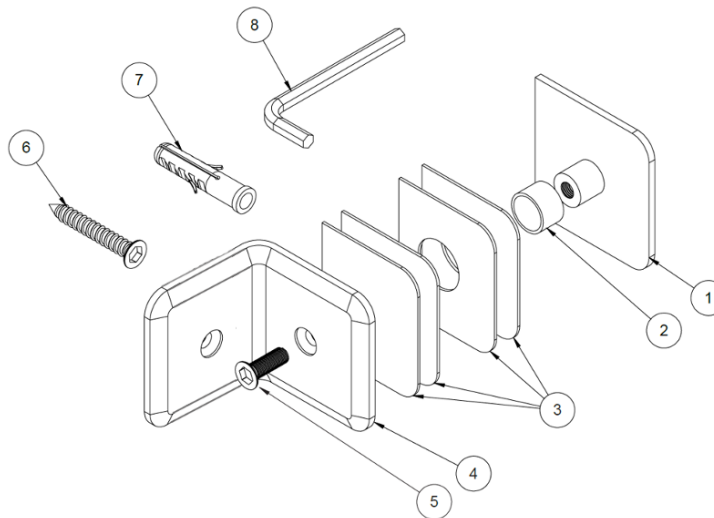

90° Glass-to-Wall Offset Clamp - Bevelled

Code No.: SC1BV90OWxxx

*See online for available finishes
 * For glass 10-12mm (3/8" - 1/2")

Components for 1 clamp:

SN	Name	Qty
1	Front Plate	1
2	Plastic Collar	1
3	Gasket	4
4	Back Plate	1
5	Assembly Screw	1
6	Self-Tapping Screw	1
7	Plastic Wall Anchor	1
8	Allen Key	1

Code No.: SC1BV90OWxxx

* Voir en ligne pour finis disponibles
 * Pour verre 10-12mm (3/8" - 1/2")

Composantes pour 1 pince:

SN	Nom	Qté
1	Plaque Frontale	1
2	Rondelle en plastique	1
3	Joint	4
4	Plaque Arrière	1
5	Vis d'assemblage	1
6	Vis de Montage	1
7	Ancrage	1
8	Clé Allen	1