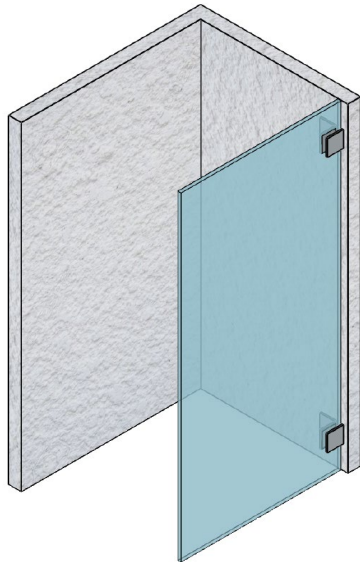

90° Glass-to-Wall Offset Clamp - Bevelled

Code No.: SC1BV90OWxxx

*See online for available finishes
 * For glass 10-12mm (3/8" - 1/2")

Components for 1 clamp:

SN	Name	Qty
1	Front Plate	1
2	Plastic Collar	1
3	Gasket	4
4	Back Plate	1
5	Assembly Screw	1
6	Self-Tapping Screw	1
7	Plastic Wall Anchor	1
8	Allen Key	1

Code No.: SC1BV90OWxxx

* Voir en ligne pour finis disponibles
 * Pour verre 10-12mm (3/8" - 1/2")

Composantes pour 1 pince:

SN	Nom	Qté
1	Plaque Frontale	1
2	Rondelle en plastique	1
3	Joint	4
4	Plaque Arrière	1
5	Vis d'assemblage	1
6	Vis de Montage	1
7	Ancrage	1
8	Clé Allen	1