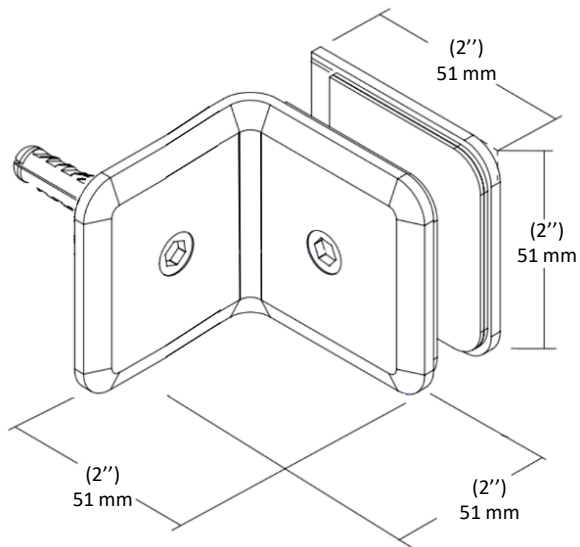

90° Glass-to-Wall Offset Clamp - Bevelled

Code No.: SC1BV90OWxxx

*See online for available finishes
 * For glass 10-12mm (3/8" - 1/2")

Components for 1 clamp:

SN	Name	Qty
1	Front Plate	1
2	Plastic Collar	1
3	Gasket	4
4	Back Plate	1
5	Assembly Screw	1
6	Self-Tapping Screw	1
7	Plastic Wall Anchor	1
8	Allen Key	1

Code No.: SC1BV90OWxxx

* Voir en ligne pour finis disponibles
 * Pour verre 10-12mm (3/8" - 1/2")

Composantes pour 1 pince:

SN	Nom	Qté
1	Plaque Frontale	1
2	Rondelle en plastique	1
3	Joint	4
4	Plaque Arrière	1
5	Vis d'assemblage	1
6	Vis de Montage	1
7	Ancrage	1
8	Clé Allen	1