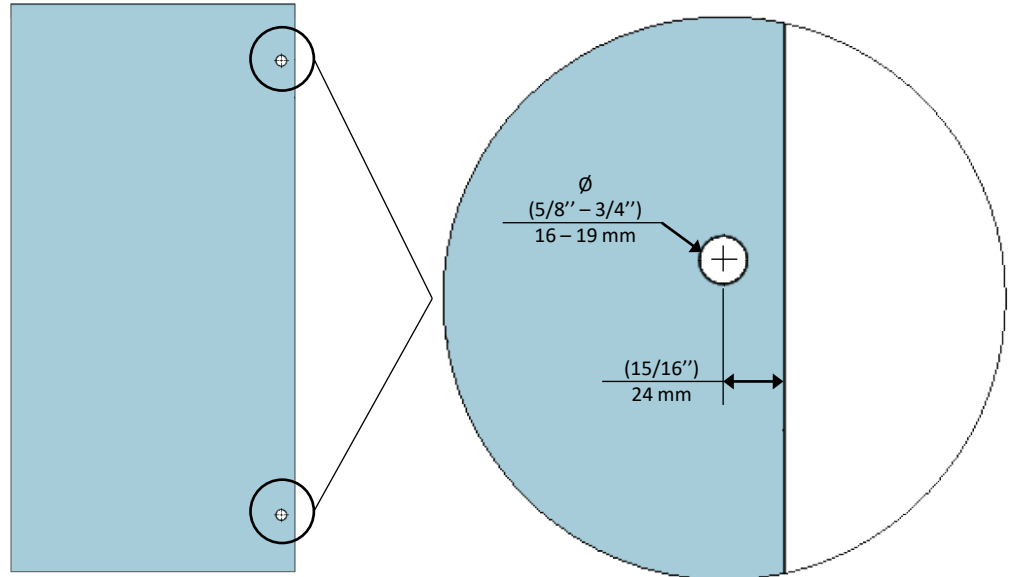

90° Glass-to-Wall Offset Clamp - Bevelled

Code No.: SC1BV90OWxxx

*See online for available finishes
 * For glass 10-12mm (3/8" - 1/2")

Components for 1 clamp:

SN	Name	Qty
1	Front Plate	1
2	Plastic Collar	1
3	Gasket	4
4	Back Plate	1
5	Assembly Screw	1
6	Self-Tapping Screw	1
7	Plastic Wall Anchor	1
8	Allen Key	1

Code No.: SC1BV90OWxxx

* Voir en ligne pour finis disponibles
 * Pour verre 10-12mm (3/8" - 1/2")

Composantes pour 1 pince:

SN	Nom	Qté
1	Plaque Frontale	1
2	Rondelle en plastique	1
3	Joint	4
4	Plaque Arrière	1
5	Vis d'assemblage	1
6	Vis de Montage	1
7	Ancrage	1
8	Clé Allen	1