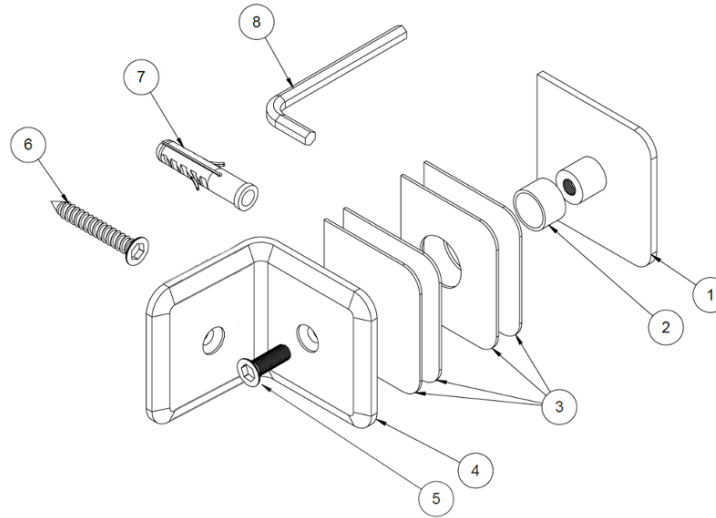

90° Glass-to-Wall Offset Clamp - Bevelled

Code No.: SC1BV90OWxxx

*See online for available finishes
 * For glass 10-12mm (3/8" - 1/2")

Components for 1 clamp:

SN	Name	Qty
1	Front Plate	1
2	Plastic Collar	1
3	Gasket	4
4	Back Plate	1
5	Assembly Screw	1
6	Self-Tapping Screw	1
7	Plastic Wall Anchor	1
8	Allen Key	1

Code No.: SC1BV90OWxxx

* Voir en ligne pour finis disponibles
 * Pour verre 10-12mm (3/8" - 1/2")

Composantes pour 1 pince:

SN	Nom	Qté
1	Plaque Frontale	1
2	Rondelle en plastique	1
3	Joint	4
4	Plaque Arrière	1
5	Vis d'assemblage	1
6	Vis de Montage	1
7	Ancrage	1
8	Clé Allen	1