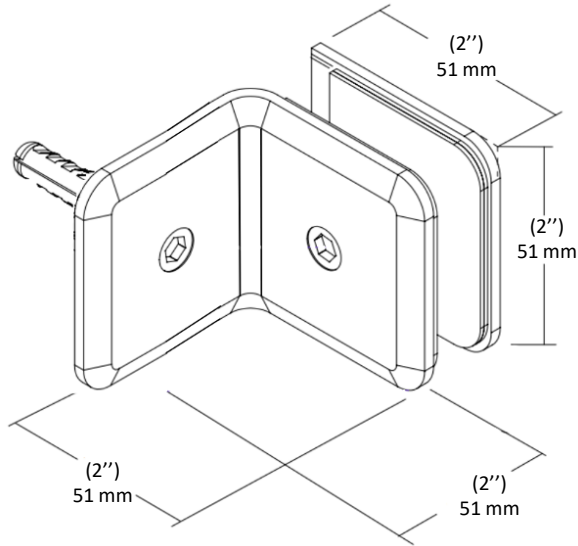

90° Glass-to-Wall Offset Clamp - Bevelled

Code No.: SC1BV90OWxxx

*See online for available finishes
 * For glass 10-12mm (3/8" - 1/2")

Components for 1 clamp:

SN	Name	Qty
1	Front Plate	1
2	Plastic Collar	1
3	Gasket	4
4	Back Plate	1
5	Assembly Screw	1
6	Self-Tapping Screw	1
7	Plastic Wall Anchor	1
8	Allen Key	1

Code No.: SC1BV90OWxxx

* Voir en ligne pour finis disponibles
 * Pour verre 10-12mm (3/8" - 1/2")

Composantes pour 1 pince:

SN	Nom	Qté
1	Plaque Frontale	1
2	Rondelle en plastique	1
3	Joint	4
4	Plaque Arrière	1
5	Vis d'assemblage	1
6	Vis de Montage	1
7	Ancrage	1
8	Clé Allen	1