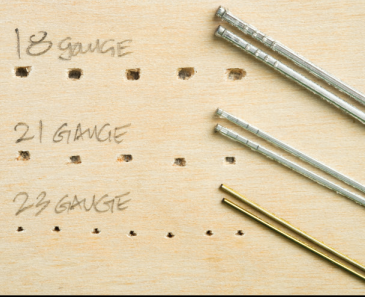

CLOUEUSES DE FINITION

Clous de finition jauge 18

Visibles, petite tête, meilleurs prise et cisaillement

Clous de finition jauge 21

Pratiquement invisibles, petite tête, meilleure prise

Goupilles sans tête jauge 23

Le clou de finition « invisible »

JAUGE 21

H850LX
Cloueuse de finition jauge 21
3/8 po à 2 po

JAUGE 18

GC1850
La plus petite cloueuse sans fil
1/2 po à 2 po

JAUGE 23

P650L
Le meilleur ami du charpentier soigné
3/8 po à 2 po

JAUGE 18

1850GB
L'AMI VERT
1/2 po à 2 po

JAUGE 23

P635
La Lexus des cloueuses
3/8 po à 1-3/8 po

JAUGE 23

P630
Une bête de somme sans superflu
3/8 po à 1-3/16 po

JAUGE 23

P650LXE
La SUPER CLOUEUSE
3/8 po à 2 po