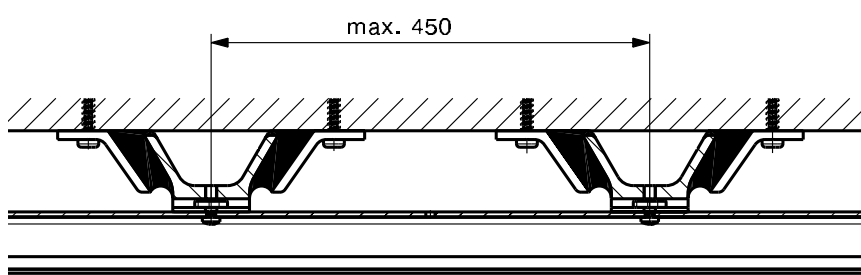

HAWA®

*Empêche la transmission du
bruit dans les solides: l'étrier
de protection acoustique
HAWA-SoundEx est un gage
de silence.*

SoundEx

HAWA - SoundEx

**Faire coulisser des portes
encore plus silencieusement
est impossible.**

**HAWA-SoundEx en combinaison avec les systèmes
coulissants HAWA-Junior.**

HAWA-Junior 40

HAWA-Junior 80

HAWA-Junior 120

A préciser à la commande

	HAWA-SoundEx, y compris pièces de fixation pour rail de roulement	HAWA-Junior 40	19588
		HAWA-Junior 80	19589
		HAWA-Junior 120	19590

Montage facile

Les étriers de protection acoustique HAWA-SoundEx se montent contre le plafond avec rapidité et simplicité. Ensuite, les rails de roulement se bloquent contre les étriers, à travers leurs perçages d'origine, à l'aide de coulis-seaux. Aucun perçage supplémentaire n'est donc nécessaire.