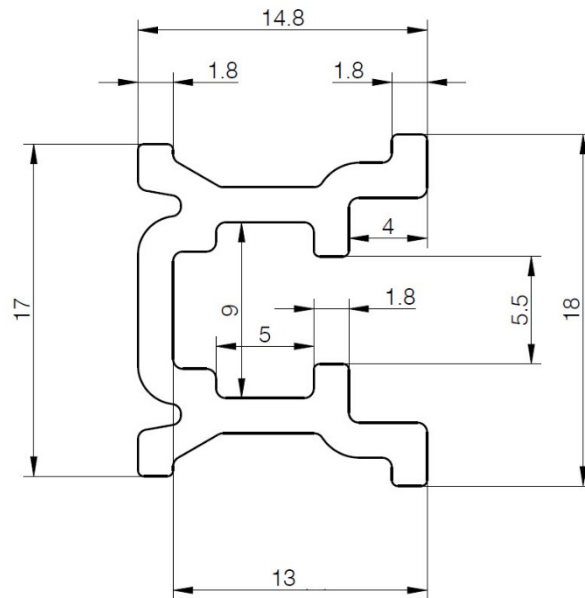

Application

Ce rail de 2,4 m est conçu pour accueillir les supports dissimulés Triade pour tablettes flottantes.

Ce rail accroît la capacité de charge de la tablette en répartissant le poids de façon uniforme sur le mur en place ou en woodstud.

Avantages & Benefits

- 100% en Aluminium
- Distribue uniformément le poids sur l'étagère
- Idéal pour mur de Placoplatre et woodstud
- Peut être coupé à ne importe quelle longueur et facile à percer un trou dans le support à l'emplacement de votre choix

No. De produit	Description	Longeur	Fini	Produits Requis
1622410	Supports dissimulés pour tablettes	2,4 m (94,5 in)	Aluminium Poli	1621512G 1621412G

Information Technique

Précautions de montage

- New aluminium profile for Triade brackets
- Extra fittings
- Studs
- Extra fittings specifications
- Extra groove 12 mm