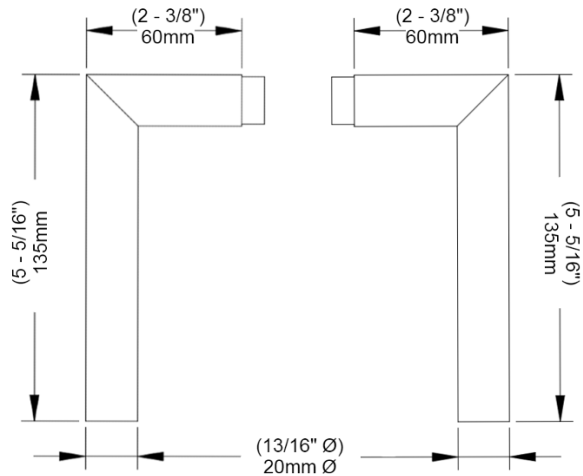

\* See online for available finishes

**Components for 1 handle:**

SN	Name	Qty
1	Lever Handle Set	1
2	Allen Wrench	1

Patch Locks/Keepers Sold Separately:

701RPL110XXX – Glass Mounted Latch With Lock And Thumbturn

701RPL020XXX – Glass Mounted Passage Latch

701RPLGK1XXX – Glass Mounted Patch Lock Keeper

\* Voir en ligne les finis disponibles

**Composants pour 1 poignée:**

No	Nom	Qté
1	Ensemble de poignées à levier	1
2	Clé Allen	1

Verrous et gâches vendus séparément:

701RPL110XXX – Verrou à montage sur verre avec loquet et bouton-pousier

701RPL020XXX – Verrou de passage à montage sur verre

701RPLGK1XXX – Gâche à plaques de fixation pour montage sur verre