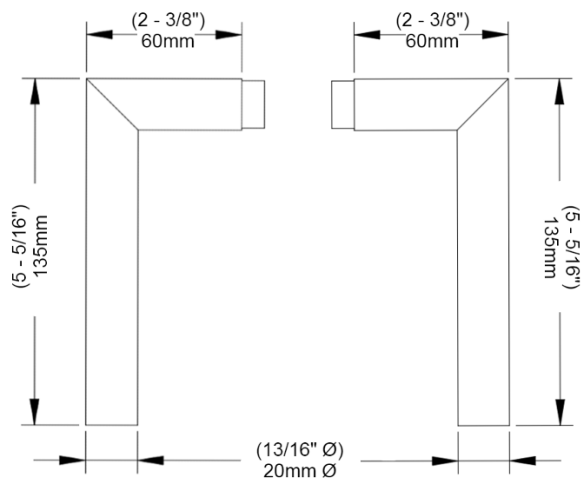

\* See online for available finishes

**Components for 1 handle:**

SN	Name	Qty
1	Lever Handle Set	1
2	Allen Wrench	1

Patch Locks/Keepers Sold Separately:

701RPL110XXX – Glass Mounted Latch With Lock And Thumbturn

701RPL020XXX – Glass Mounted Passage Latch

701RPLGK1XXX – Glass Mounted Patch Lock Keeper

\* Voir en ligne les finis disponibles

**Composants pour 1 poignée:**

No	Nom	Qté
1	Ensemble de poignées à levier	1
2	Clé Allen	1

Verrous et gâches vendus séparément:

701RPL110XXX – Verrou à montage sur verre avec loquet et bouton-pousier

701RPL020XXX – Verrou de passage à montage sur verre

701RPLGK1XXX – Gâche à plaques de fixation pour montage sur verre