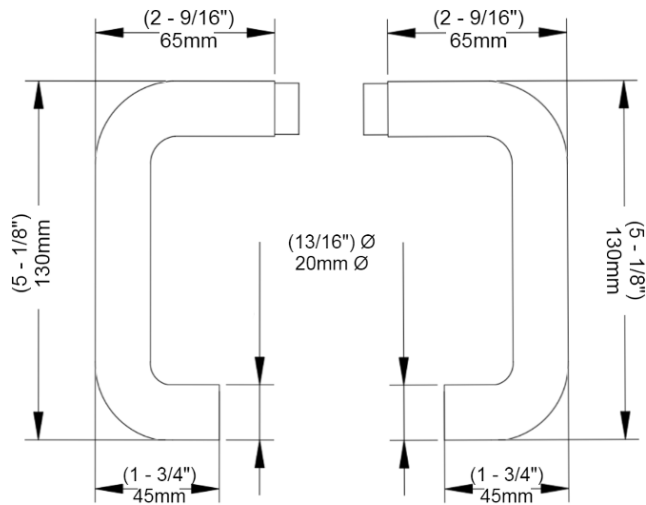

\* See online for available finishes

**Components for 1 handle:**

SN	Name	Qty
1	Lever Handle Set	1
2	Allen Wrench	1

Patch Locks/Keepers Sold Separately:

701RPL110XXX – Glass Mounted Latch With Lock And Thumbturn

701RPL020XXX – Glass Mounted Passage Latch

701RPLGK1XXX – Glass Mounted Patch Lock Keeper

\* Voir en ligne les finis disponibles

**Composants pour 1 poignée:**

No	Nom	Qté
1	Ensemble de poignées à levier	1
2	Clé Allen	1

Verrous et gâches vendus séparément:

701RPL110XXX – Verrou à montage sur verre avec loquet et bouton-pousier

701RPL020XXX – Verrou de passage à montage sur verre

701RPLGK1XXX – Gâche à plaques de fixation pour montage sur verre