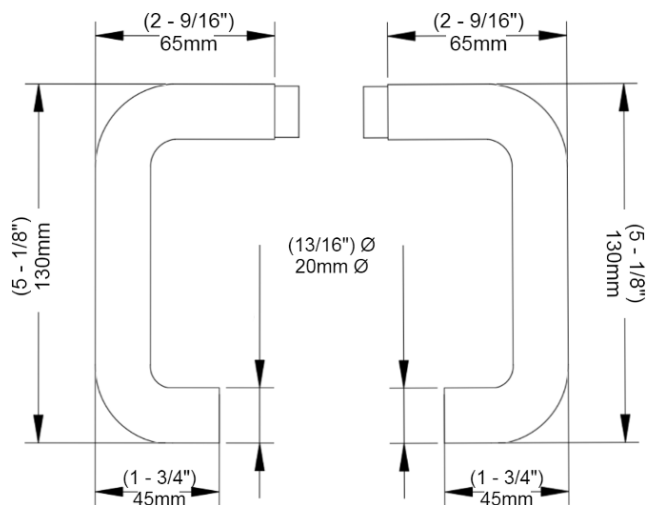

\* See online for available finishes

**Components for 1 handle:**

SN	Name	Qty
1	Lever Handle Set	1
2	Allen Wrench	1

Patch Locks/Keepers Sold Separately:

701RPL110XXX – Glass Mounted Latch With Lock And Thumbturn

701RPL020XXX – Glass Mounted Passage Latch

701RPLGK1XXX – Glass Mounted Patch Lock Keeper

\* Voir en ligne les finis disponibles

**Composants pour 1 poignée:**

No	Nom	Qté
1	Ensemble de poignées à levier	1
2	Clé Allen	1

Verrous et gâches vendus séparément:

701RPL110XXX – Verrou à montage sur verre avec loquet et bouton-pousier

701RPL020XXX – Verrou de passage à montage sur verre

701RPLGK1XXX – Gâche à plaques de fixation pour montage sur verre