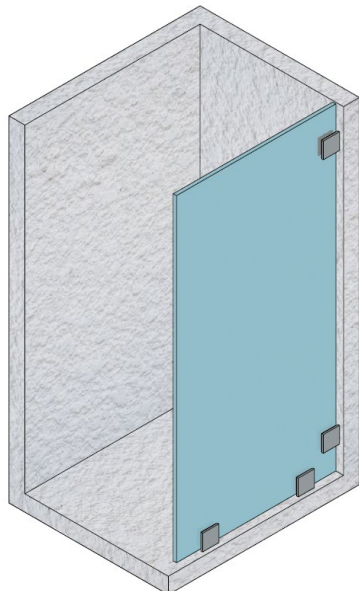

# 90° Glass-to-Wall Clamp - Bevelled

Code No.: SC1BV90Wxxx

\*See online for available finishes  
 \* For glass 8 - 10mm (5/16" - 3/8")

**Components for 1 clamp:**

SN	Name	Qty
1	Front Plate	1
2	Plastic Collar	1
3	Gasket	4
4	Back Plate	1
5	Assembly Screw	1
6	Mounting Screw	1
7	Plastic Anchor	1
8	Allen Key	1

# Pince verre à mur 90°

Code No.: SC1BV90Wxxx

\* Voir en ligne pour finis disponibles  
 Pour verre 8 - 10mm (5/16" - 3/8")

**Composantes pour 1 pince:**

SN	Nom	Qté
1	Plaque Frontale	1
2	Rondelle en Plastique	1
3	Joint	4
4	Plaque Arrière	1
5	Vis d'assemblage	1
6	Vis de Montage	1
7	Ancrage	1
8	Clé Allen	1