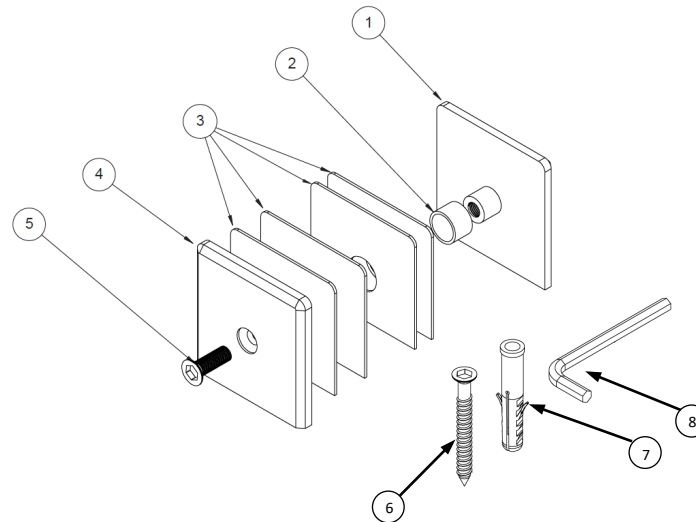

# 90° Glass-to-Wall Clamp - Bevelled

Code No.: SC1BV90Wxxx

\*See online for available finishes  
 \* For glass 8 - 10mm (5/16" - 3/8")

**Components for 1 clamp:**

SN	Name	Qty
1	Front Plate	1
2	Plastic Collar	1
3	Gasket	4
4	Back Plate	1
5	Assembly Screw	1
6	Mounting Screw	1
7	Plastic Anchor	1
8	Allen Key	1

# Pince verre à mur 90°

Code No.: SC1BV90Wxxx

\* Voir en ligne pour finis disponibles  
 Pour verre 8 - 10mm (5/16" - 3/8")

**Composantes pour 1 pince:**

SN	Nom	Qté
1	Plaque Frontale	1
2	Rondelle en Plastique	1
3	Joint	4
4	Plaque Arrière	1
5	Vis d'assemblage	1
6	Vis de Montage	1
7	Ancrage	1
8	Clé Allen	1