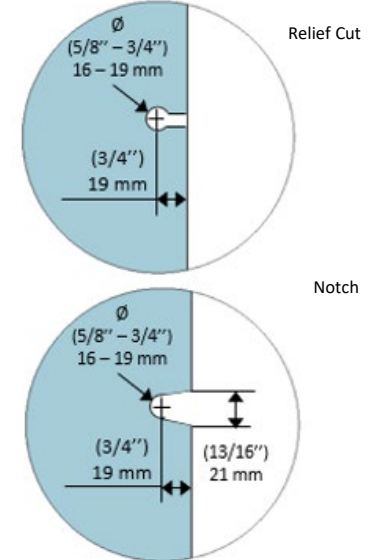

# 90° Glass-to-Wall Clamp - Bevelled

Code No.: SC1BV90Wxxx

\*See online for available finishes  
 \* For glass 8 - 10mm (5/16" - 3/8")

**Components for 1 clamp:**

SN	Name	Qty
1	Front Plate	1
2	Plastic Collar	1
3	Gasket	4
4	Back Plate	1
5	Assembly Screw	1
6	Mounting Screw	1
7	Plastic Anchor	1
8	Allen Key	1

# Pince verre à mur 90°

Code No.: SC1BV90Wxxx

\* Voir en ligne pour finis disponibles  
 Pour verre 8 - 10mm (5/16" - 3/8")

**Composantes pour 1 pince:**

SN	Nom	Qté
1	Plaque Frontale	1
2	Rondelle en Plastique	1
3	Joint	4
4	Plaque Arrière	1
5	Vis d'assemblage	1
6	Vis de Montage	1
7	Ancrage	1
8	Clé Allen	1