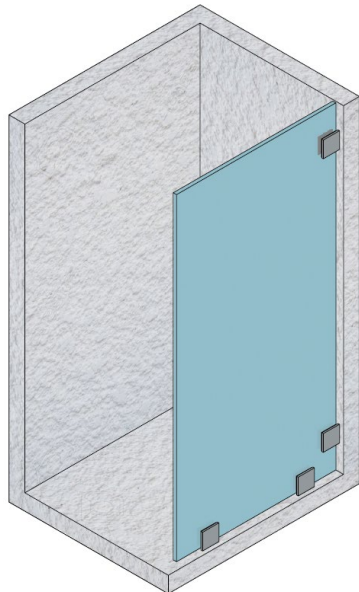

# 90° Glass-to-Wall Clamp - Bevelled

Code No.: SC1BV90Wxxx

\*See online for available finishes  
 \* For glass 8 - 10mm (5/16" - 3/8")

**Components for 1 clamp:**

SN	Name	Qty
1	Front Plate	1
2	Plastic Collar	1
3	Gasket	4
4	Back Plate	1
5	Assembly Screw	1
6	Mounting Screw	1
7	Plastic Anchor	1
8	Allen Key	1

# Pince verre à mur 90°

Code No.: SC1BV90Wxxx

\* Voir en ligne pour finis disponibles  
 Pour verre 8 - 10mm (5/16" - 3/8")

**Composantes pour 1 pince:**

SN	Nom	Qté
1	Plaque Frontale	1
2	Rondelle en Plastique	1
3	Joint	4
4	Plaque Arrière	1
5	Vis d'assemblage	1
6	Vis de Montage	1
7	Ancrage	1
8	Clé Allen	1