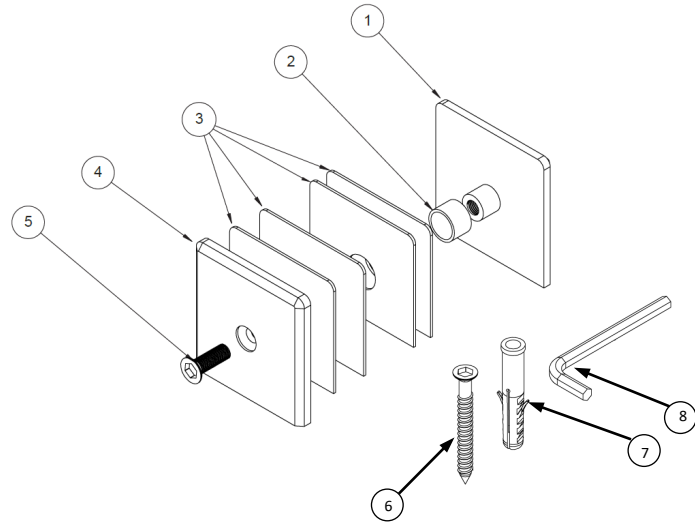

# 90° Glass-to-Wall Clamp - Bevelled

Code No.: SC1BV90Wxxx

\*See online for available finishes  
 \* For glass 8 - 10mm (5/16" - 3/8")

**Components for 1 clamp:**

SN	Name	Qty
1	Front Plate	1
2	Plastic Collar	1
3	Gasket	4
4	Back Plate	1
5	Assembly Screw	1
6	Mounting Screw	1
7	Plastic Anchor	1
8	Allen Key	1

# Pince verre à mur 90°

Code No.: SC1BV90Wxxx

\* Voir en ligne pour finis disponibles  
 Pour verre 8 - 10mm (5/16" - 3/8")

**Composantes pour 1 pince:**

SN	Nom	Qté
1	Plaque Frontale	1
2	Rondelle en Plastique	1
3	Joint	4
4	Plaque Arrière	1
5	Vis d'assemblage	1
6	Vis de Montage	1
7	Ancrage	1
8	Clé Allen	1