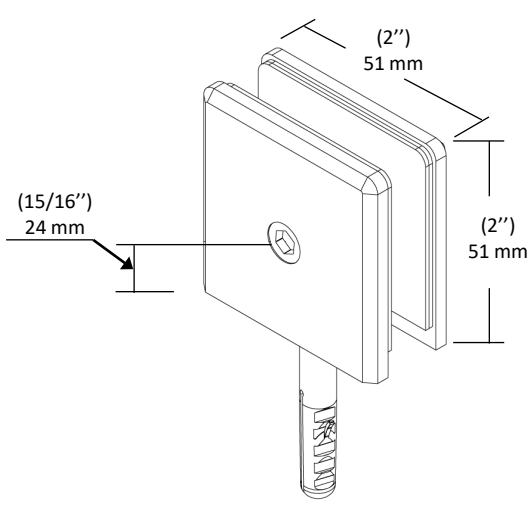

# 90° Glass-to-Wall Clamp - Bevelled

Code No.: SC1BV90Wxxx

\*See online for available finishes  
 \* For glass 8 - 10mm (5/16" - 3/8")

**Components for 1 clamp:**

SN	Name	Qty
1	Front Plate	1
2	Plastic Collar	1
3	Gasket	4
4	Back Plate	1
5	Assembly Screw	1
6	Mounting Screw	1
7	Plastic Anchor	1
8	Allen Key	1

# Pince verre à mur 90°

Code No.: SC1BV90Wxxx

\* Voir en ligne pour finis disponibles  
 Pour verre 8 - 10mm (5/16" - 3/8")

**Composantes pour 1 pince:**

SN	Nom	Qté
1	Plaque Frontale	1
2	Rondelle en Plastique	1
3	Joint	4
4	Plaque Arrière	1
5	Vis d'assemblage	1
6	Vis de Montage	1
7	Ancrage	1
8	Clé Allen	1