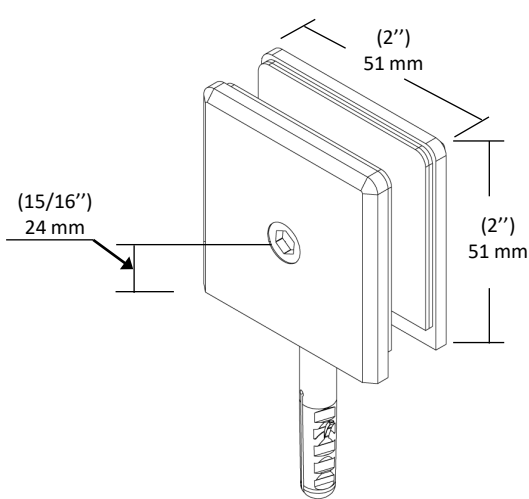

# 90° Glass-to-Wall Clamp - Bevelled

Code No.: SC1BV90Wxxx

\*See online for available finishes  
 \* For glass 8 - 10mm (5/16" - 3/8")

**Components for 1 clamp:**

SN	Name	Qty
1	Front Plate	1
2	Plastic Collar	1
3	Gasket	4
4	Back Plate	1
5	Assembly Screw	1
6	Mounting Screw	1
7	Plastic Anchor	1
8	Allen Key	1

# Pince verre à mur 90°

Code No.: SC1BV90Wxxx

\* Voir en ligne pour finis disponibles  
 Pour verre 8 - 10mm (5/16" - 3/8")

**Composantes pour 1 pince:**

SN	Nom	Qté
1	Plaque Frontale	1
2	Rondelle en Plastique	1
3	Joint	4
4	Plaque Arrière	1
5	Vis d'assemblage	1
6	Vis de Montage	1
7	Ancrage	1
8	Clé Allen	1