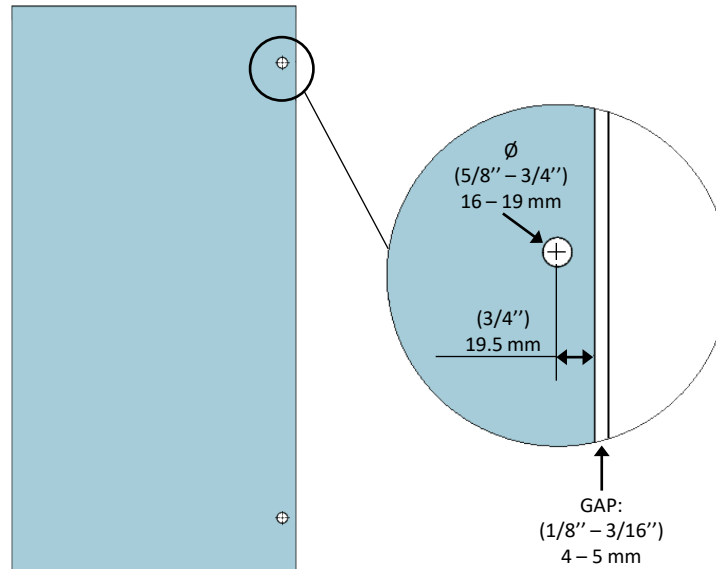

# 90° Glass-to-Wall Clamp - Bevelled

Code No.: SC1BV90Wxxx

\*See online for available finishes  
 \* For glass 8 - 10mm (5/16" - 3/8")

**Components for 1 clamp:**

SN	Name	Qty
1	Front Plate	1
2	Plastic Collar	1
3	Gasket	4
4	Back Plate	1
5	Assembly Screw	1
6	Mounting Screw	1
7	Plastic Anchor	1
8	Allen Key	1

# Pince verre à mur 90°

Code No.: SC1BV90Wxxx

\* Voir en ligne pour finis disponibles  
 Pour verre 8 - 10mm (5/16" - 3/8")

**Composantes pour 1 pince:**

SN	Nom	Qté
1	Plaque Frontale	1
2	Rondelle en Plastique	1
3	Joint	4
4	Plaque Arrière	1
5	Vis d'assemblage	1
6	Vis de Montage	1
7	Ancrage	1
8	Clé Allen	1