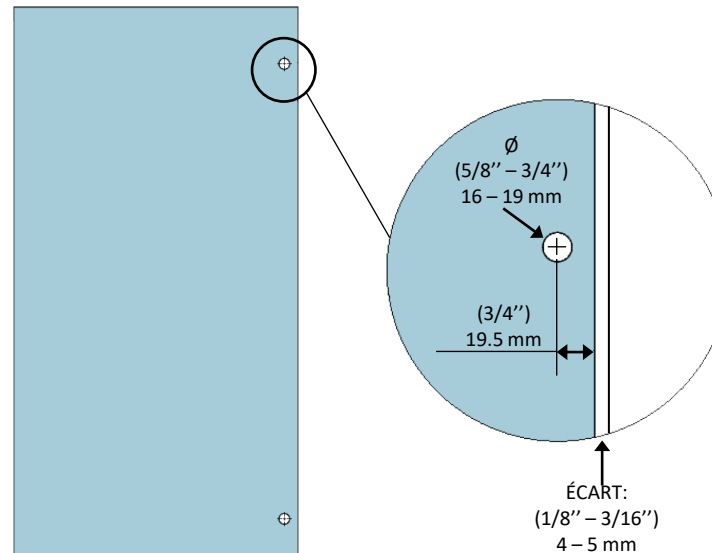

# 90° Glass-to-Wall Clamp - Bevelled

Code No.: SC1BV90Wxxx

\*See online for available finishes  
 \* For glass 8 - 10mm (5/16" - 3/8")

**Components for 1 clamp:**

SN	Name	Qty
1	Front Plate	1
2	Plastic Collar	1
3	Gasket	4
4	Back Plate	1
5	Assembly Screw	1
6	Mounting Screw	1
7	Plastic Anchor	1
8	Allen Key	1

# Pince verre à mur 90°

Code No.: SC1BV90Wxxx

\* Voir en ligne pour finis disponibles  
 Pour verre 8 - 10mm (5/16" - 3/8")

**Composantes pour 1 pince:**

SN	Nom	Qté
1	Plaque Frontale	1
2	Rondelle en Plastique	1
3	Joint	4
4	Plaque Arrière	1
5	Vis d'assemblage	1
6	Vis de Montage	1
7	Ancrage	1
8	Clé Allen	1