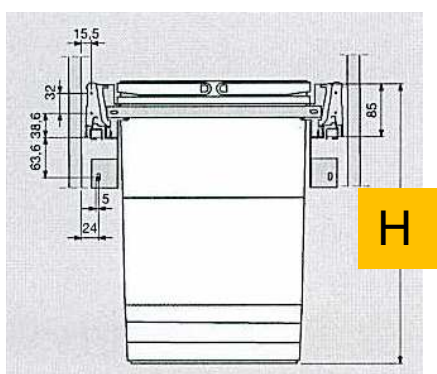

#5216100 et #5219100  
Chaque code comprend 1 cadre et 1 couvercle globale

**couvercle**  
(se monte d'un côté à l'autre du meuble)

**Cadre** (à insérer dans un tiroir Blum)

### 1) Choisir son cadre

**5216100** - pour épaisseur de côté de 16mm (5/8")  
**5219100** - pour épaisseur de côté de 19 mm (3/4")

Codes	Description	largeur intérieure
<b>5216100</b>	SET "1TO5" 600MM GREY pour armoires avec épaisseur des côtés de: 16mm (5/8")	568 mm (22-3/8")
<b>5219100</b>	SET "1TO5" 600MM GREY pour armoires avec épaisseur des côtés de 19mm (3/4")	562 mm (22-1/8")

## 2) Choisir son bac

Capacité	Code	H
8l	5150100	310mm ( 12 ¼")
17l	5160100	310mm ( 12 ¼")
26l	5258100	450mm ( 17 ¾")
32l	5259100	560mm ( 22 1/8")