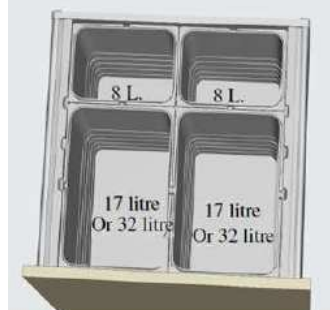

### "1to5"

Est un système de poubelle, composé d'un cadre à suspendre dans un tiroir double paroi. Il ne reste plus qu'à choisir le type de bac et de couvercle selon vos besoin, les insérer dans le cadre et le tour est joué

#5216100 et #5219100  
Chaque code comprend 1 cadre et 1 couvercle globale

**couvercle**  
(se monte d'un côté à l'autre du meuble)

**Cadre** (à insérer dans un tiroir Blum)

### 1) Choisir son cadre

**5216100** - pour épaisseur de côté de 16mm (5/8")  
**5219100** - pour épaisseur de côté de 19 mm (3/4")

Codes	Description	largeur intérieure
<b>5216100</b>	SET "1TO5" 600MM GREY pour armoires avec épaisseur des côtés de: 16mm (5/8")	568 mm (22-3/8")
<b>5219100</b>	SET "1TO5" 600MM GREY pour armoires avec épaisseur des côtés de 19mm (3/4")	562 mm (22-1/8")

## 2) Choisir son bac

Capacité	Code	H
8l	5150100	310mm ( 12 ¼")
17l	5160100	310mm ( 12 ¼")
26l	5258100	450mm ( 17 ¾")
32l	5259100	560mm ( 22 1/8")