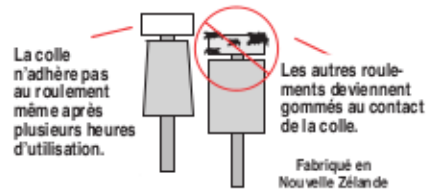

Les clients sont satisfaits à 100%
BREVET EN ATTENTE

Eye & Ear protectors must be worn

Las protecciones auditivas del ojo y deben ser desgastadas

Des protecteurs auriculaires d'œil et doivent être portés