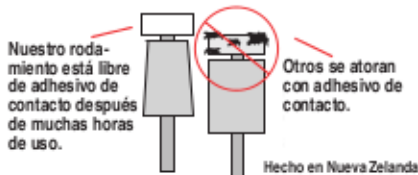

Total satisfacción del cliente
PATENTE PENDIENTE