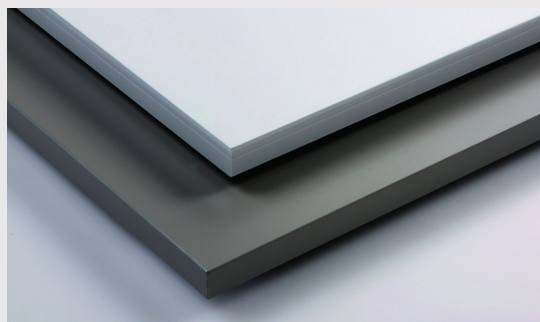

PORTE (MONOPIÈCE)

Un programme de portes d'armoires et de composants sur mesure vous est proposé.

Bande de chant agencée

HAUTEUR		LARGEUR	
minimale	maximale	minimale	maximale
3-3/4"	106-1/2"	3-3/4"	46-1/2"
95 mm	2705 mm	95 mm	1181 mm

- Les portes de plus de 50" (1,27 m) ne sont couvertes par aucune garantie (gauchissement ou autre).
- Nous recommandons la pose d'une troisième charnière (sans ressort) sur les portes de 36" (914 mm) ou plus.

www.richelieu.com

Visitez notre site web, sous la section **Portes d'armoires / Portes Elegaté**, pour faire l'essai de notre module de commande, simple et rapide, qui vous guide étape par étape.

25391	25081 *	25019	25321	22099	21022 *	25066
14613 *	14673 *	10843 *	49931 *			

* Nouveauté

LUSTRÉ

18 mm x 48" x 108"		16 mm x 48" x 108"		HPL 0,7 mm x 48" x 120"	
Blanc 25391	M7725391HG1836	Blanc 25391	M7725391HG1636	Blanc 25391	M7725391HGL0740
Blanc pur 25081 *	M7725081HG1836	Blanc pur 25081 *	M7725081HG1636	Blanc pur 25081 *	M7725081HGL0740
Gris pâle 25019	M7725019HG1836	Gris pâle 25019	M7725019HG1636	Gris pâle 25019	M7725019HGL0740
Gris volcanique 25321	M7725321HG1836	Gris volcanique 25321	M7725321HG1636	Gris volcanique 25321	M7725321HGL0740
Anthracite 22099	M7722099HG1836	Anthracite 22099	M7722099HG1636	Anthracite 22099	M7722099HGL0740
Noir 25066	M7725066HG1836	Noir 25066	M7725066HG1636	Noir 25066	M7725066HGL0740

ULTRAMAT

18 mm x 48" x 108"		16 mm x 48" x 108"		HPL 0,7 mm x 48" x 120"	
Blanc 25391	M7725391FG1836	Blanc 25391	M7725391FG1636	Blanc 25391	M7725391FGL0740
Blanc pur 25081 *	M7725081FG1836	Blanc pur 25081 *	M7725081FG1636	Blanc pur 25081 *	M7725081FGL0740
Gris pâle 25019	M7725019FG1836	Gris pâle 25019	M7725019FG1636	Gris pâle 25019	M7725019FGL0740
Gris volcanique 25321	M7725321FG1836	Gris volcanique 25321	M7725321FG1636	Gris volcanique 25321	M7725321FGL0740
Anthracite 22099	M7722099FG1836	Anthracite 22099	M7722099FG1636	Anthracite 22099	M7722099FGL0740
Bleu de minuit 21022 *	M7721022FG1836	Bleu de minuit 21022 *	M7721022FG1636	Bleu de minuit 21022 *	M7721022FGL0740
Noir 25066	M7725066FG1836	Noir 25066	M7725066FG1636	Noir 25066	M7725066FGL0740
Pin Doredos 14613 *	M7714613FG1836	Pin Doredos 14613 *	M7714613FG1636	Pin Doredos 14613 *	M7714613FGL0740
Ébène 14673 *	M7714673FG1836	Ébène 14673 *	M7714673FG1636	Ébène 14673 *	M7714673FGL0740
Bois kraft foncé 10843 *	M7710843FG1836	Bois kraft foncé 10843 *	M7710843FG1636	Bois kraft foncé 10843 *	M7710843FGL0740
Aluminium 49931 *	M7749931FG1836	Aluminium 49931 *	M7749931FG1636	Aluminium 49931 *	M7749931FGL0740

Pour vous procurer des produits complémentaires, comme des bandes de chant, consultez notre site web pour obtenir le code de produit.