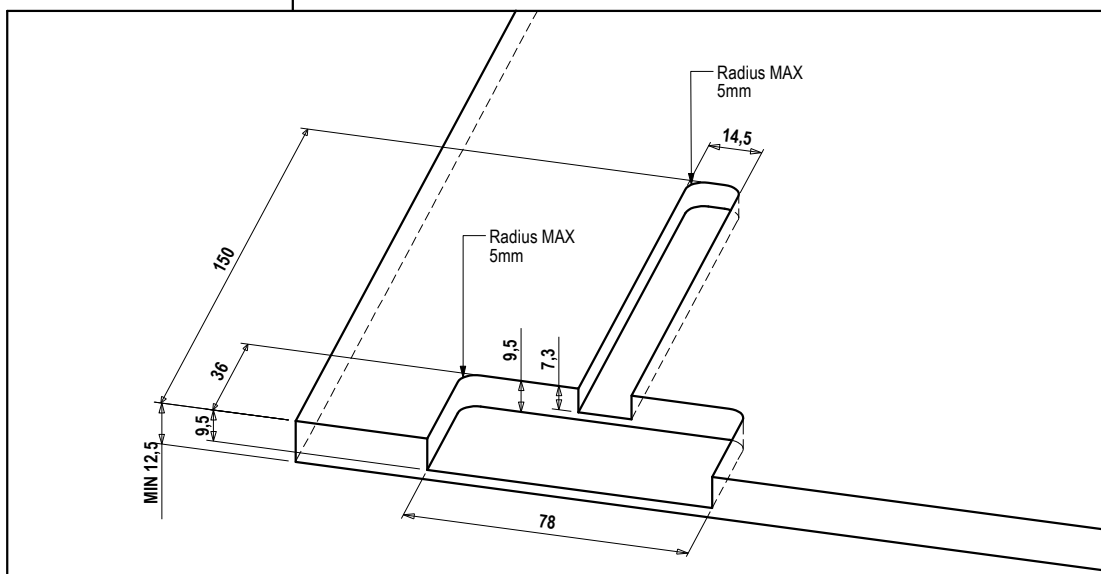

**TRIADE MINI 1621412G**  
(Paneaux Sandwichs)

Demi-panneau

Le support  
Triade MINI

Demi-panneau

Detail

**TRIADE MINI 1621412G AVEC ALUM. PROFILE 1622410+ BP1622G**  
(Paneaux Sandwichs)