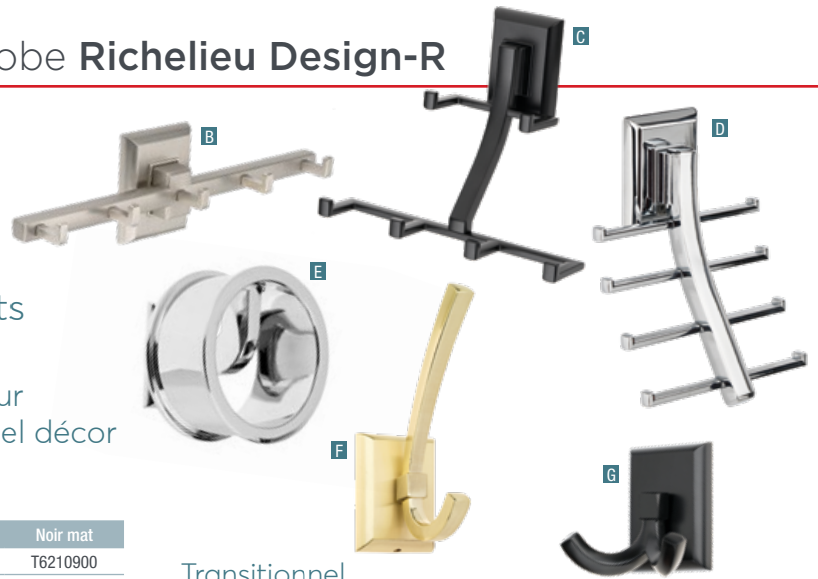

Supports coulissants et rails à chaussures **Richelieu Design-R**

Tous ces accessoires élégants sont offerts en 4 finis tendance :

- Chrome
- Laiton satiné
- Nickel mat
- Noir mat

Supports coulissants	Profondeur	Chrome	Laiton satiné	Nickel mat	Noir mat
Pour ceintures	12" (305 mm)	3542140	3542160	3542184	3542900
Pour cravates		3562140	3562160	3562184	3562900
Tringle de valet		3532140	3532160	3532184	3532900

NOUVEAUX accessoires de garde-robe Richelieu Design-R

Crochets

La collection de crochets **Richelieu Design-R** offre des détails raffinés pour s'harmoniser à n'importe quel décor

Moderne

Réf.	Chrome	Laiton satiné	Nickel brossé	Noir mat
A	T6210140	T6210160	T6210195	T6210900
B	RH88845140T	RH88845160T	RH88845195T	RH88845900T
C	RH88846140T	RH88846160T	RH88846195T	RH88846900T
D	RH88847140T	RH88847160T	RH88847195T	RH88847900T
E	RH88848140T	RH88848160T	RH88848195T	RH88848900T

Transitionnel

Réf.	Nickel poli	Laiton satiné	Nickel brossé	Noir mat
F	RH775132180	RH775132160	RH775132195	RH775132900
G	RH775232180	RH775232160	RH775232195	RH775232900

Paniers en fil métallique Richelieu Design-R

La solution de rangement ultime pour la salle de lavage ou la garde-robe, pratique et sophistiquée !

Panier en fil métallique

Larg.	Haut.	Chrome	Nickel mat	Noir mat
18"	6"	8561814140	8561814184	8561814900
	11"	8511814140	8511814184	8511814900
	17"	8571814140	8571814184	8571814900
24"	6"	8562414140	8562414184	8562414900
	11"	8512414140	8512414184	8512414900
	17"	8572414140	8572414184	8572414900
30"	6"	8563014140	8563014184	8563014900
	11"	8513014140	8513014184	8513014900
	17"	8573014140	8573014184	8573014900