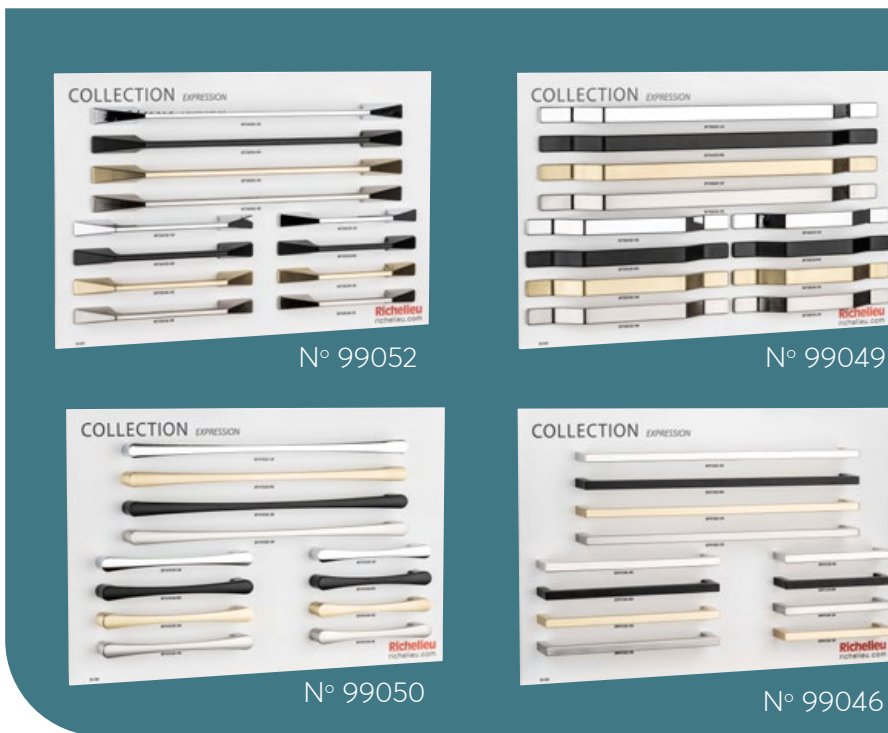

Plateaux

Plateaux et doublure en velours noir élégants pour organiser vos bijoux sur une tablette ou dans un tiroir

Réf.	N°	Largeur du produit	Hauteur x Profondeur	Description
A	285183490	15 3/8" (391 mm)	2" x 12 1/8" (50 mm x 308 mm)	
A	282181290	15 7/8" (403 mm)	2" x 12 5/8" (50 mm x 321 mm)	
B	284243490	21 3/8" (543 mm)	2" x 12 1/8" (50 mm x 308 mm)	Plateau à bijoux en bois recouvert de velours
B	280241290	21 7/8" (556 mm)	2" x 12 5/8" (50 mm x 321 mm)	
B	283303490	27 3/8" (695 mm)	2" x 12 1/8" (50 mm x 308 mm)	
B	281301290	27 7/8" (708 mm)	2" x 12 5/8" (50 mm x 321 mm)	
C	286362290	36" (914 mm)	3/16" x 22" (4,8 mm x 559 mm)	Doublure en velours

Quincaillerie décorative

Élégance et fonctionnalité

Réf.	N°	Couleur/ Fini	Description du matériau	Dimensions c.c. / Ø	Dimension hors tout (L X P)		Vis Clou
					Métrique	Impériale	
A	BP873128	160, 180, 195, 900	Métal	128 mm c.c.	138 mm x 35 mm	5 7/16" x 1 3/8"	8/32
B	BP7238128	140, 160, 195, 900	Métal	128 mm c.c.	174 mm x 26 mm	6 7/8" x 1 1/32"	8/32
C	BP7470128	140, 160, 195, 900	Métal	128 mm c.c.	144 mm x 25 mm	5 11/16" x 1"	8/32
D	BP790128	160, 180, 195, 900	Métal	128 mm c.c.	144 mm x 40 mm	5 11/16" x 1 9/16"	8/32
E	BP79040	160, 180, 195, 900	Métal		40 mm x 33 mm	1 9/16" x 1 5/16"	8/32
F	BP904140	140, 160, 195, 900	Métal	Ø 40 mm	40 mm x 37 mm	1 9/16" x 1 7/16"	8/32
G	BP76544	160, 180, 195, 900	Métal		44 mm x 30 mm	1 23/32" x 1 3/16"	8/32