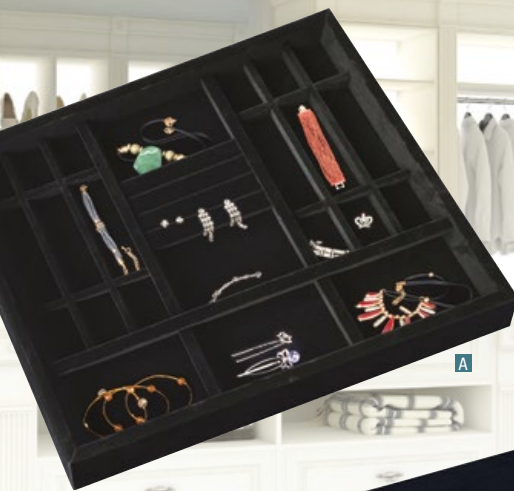

Plateaux

Plateaux et doublure en velours noir élégants pour organiser vos bijoux sur une tablette ou dans un tiroir

Réf.	N°	Largeur du produit	Hauteur x Profondeur	Description
A	285183490	15 3/8" (391 mm)	2" x 12 1/8" (50 mm x 308 mm)	
A	282181290	15 7/8" (403 mm)	2" x 12 5/8" (50 mm x 321 mm)	
B	284243490	21 3/8" (543 mm)	2" x 12 1/8" (50 mm x 308 mm)	Plateau à bijoux en bois recouvert de velours
B	280241290	21 7/8" (556 mm)	2" x 12 5/8" (50 mm x 321 mm)	
B	283303490	27 3/8" (695 mm)	2" x 12 1/8" (50 mm x 308 mm)	
B	281301290	27 7/8" (708 mm)	2" x 12 5/8" (50 mm x 321 mm)	
C	286362290	36" (914 mm)	3/16" x 22" (4,8 mm x 559 mm)	Doublure en velours