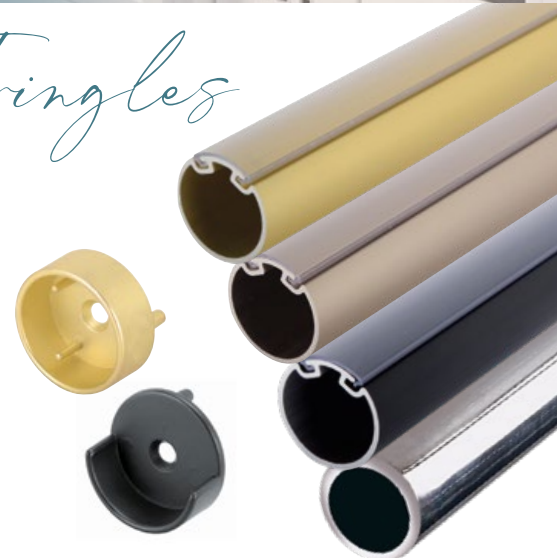

Un choix de 4 finis pour s'agencer tout en élégance aux accessoires de garde-robe **Richelieu Design-R**

Tringles rondes en aluminium avec protection antirayures et ses supports

Produits	Diamètre	Laiton mat	Nickel mat	Noir mat
Tringles en aluminium	1 5/16"	1215618160	1215618184	1215618900
Supports ouverts	1 5/16"	2215601160	2215601184	2215601900
Supports fermés	1 5/16"	2215614160	2215614184	2215614900

Tringles rondes en acier chromé et ses supports

Produits	Diamètre	Chrome
Tringles en acier chromé	1 1/4"	1212508140
Supports ouverts	1 5/16"	2215601140
Supports fermés	1 5/16"	2215611140

Tringles

Des solutions de garde-robe