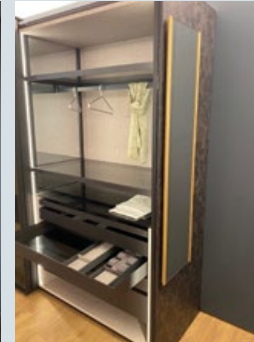

N°	Dimensions (L x P x H)	Fini
101114160	13 1/4" x 1 5/16" x 55"	Laiton satiné
101114195	(337 mm x 33 mm)	Aluminium
101114900	x 1400 mm)	Noir mat

Conçus pour des armoires de 14" (356 mm) de profondeur ou plus

Plateaux

Plateaux et doublure en velours noir élégants pour organiser vos bijoux sur une tablette ou dans un tiroir