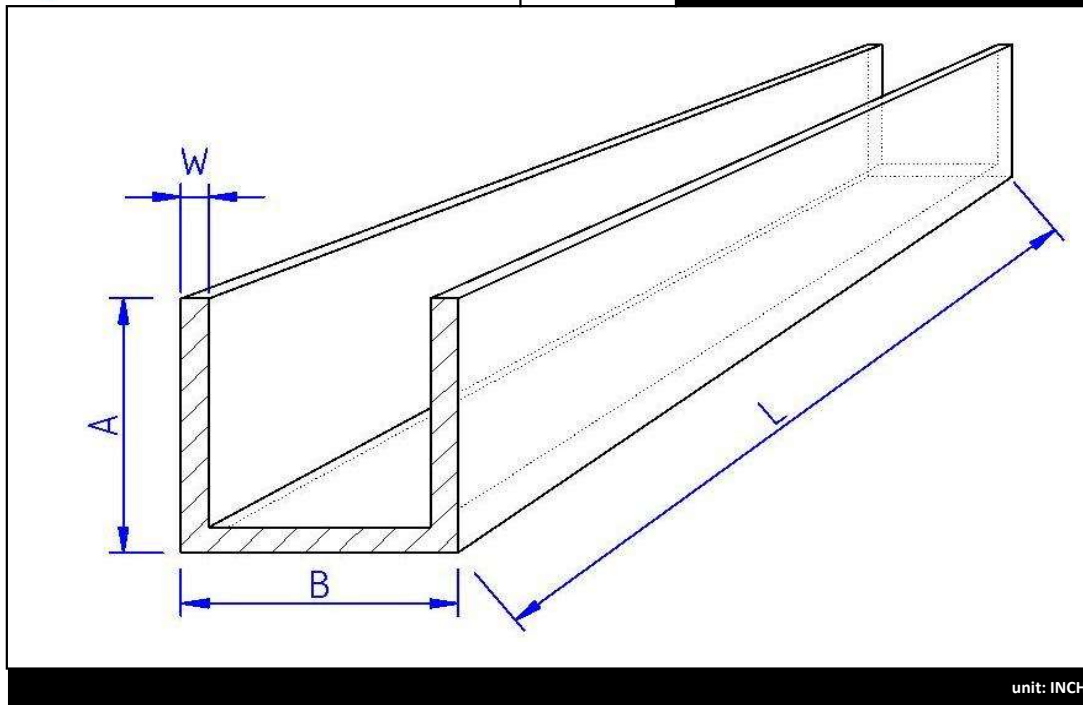

Brand	Root
	<b>AC...</b>

unit: INCH

<b>L</b> LENGTH TOLERANCE	<b>48"</b>	± 1/16"
	<b>72"</b>	

SIZE		<b>A</b> HEIGHT	<b>B</b> WIDTH	<b>W</b> WALL THICKNESS	Pcs/Bundle
<b>1/4"</b> (inside)	Min	<b>0.375</b>	<b>0.375</b>	0.0625	<b>5</b>
	Max				
<b>1/2"</b>	Min	0.500	0.500	0.0625	<b>5</b>
	Max				
<b>3/4"</b>	Min	0.750	0.750	0.0625	<b>5</b>
	Max				

**Aluminum 'U' Channel (Square Corners inside and outside)**  
**Not Polished (GRADE 6063-T5)**

Root = Aluminum Channel

**Bulk Label Description:**

English: **ALUMINUM 'U' CHANNEL**

French: **TIGE D'ALUMINIUM EN 'U'**