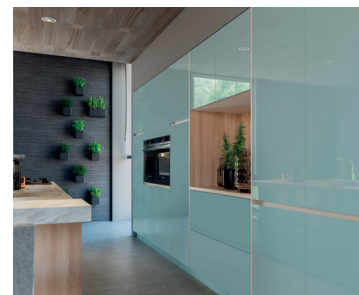

AJOUTEZ DE L'ÉCLAT
À VOS PROJETS

BANDES DE CHANT
STRATIFIÉS HPL
PANNEAUX

Les produits de la collection BRILLANTÉ par Alvic sont composés d'un panneau MDF de qualité supérieure sur lequel est appliquée une couche de laque séchée par rayonnement UV sur la face avant, ce qui lui confère une résistance et une durabilité de surface inégalées. La formule unique développée par Alvic permet d'atteindre un niveau de lustre à plus de 95 %, et de créer un véritable effet de profondeur. Son incomparable reflet miroir transforme tout espace résidentiel ou commercial en une atmosphère élégante et lumineuse. Osez créer des combinaisons riches et harmonieuses en intégrant les autres technologies de surfaces d'Alvic, comme le Zenit (finition soyeuse et mate) et le Syncron (textures naturelles).

EFFET MIROIR ÉPATANT

Idéal pour tous projets résidentiels, hôteliers et commerciaux

- Portes et cabinets de cuisine et salle de bain
- Garde-robes, meubles et bibliothèques
- Revêtement muraux, halls d'entrée et bureaux

PANNEAUX

- 48" x 108" x 18 mm
- Panneau MDF de qualité
- Fini lustré sur 1 côté
- Niveau de lustre à 95 %
- Papier décoratif LTF sur les 2 côtés du panneau
- Haute résistance aux égratignures
- Résistance aux rayons UV et à la décoloration
- Traitement antibactérien sur la surface
- Facile d'entretien