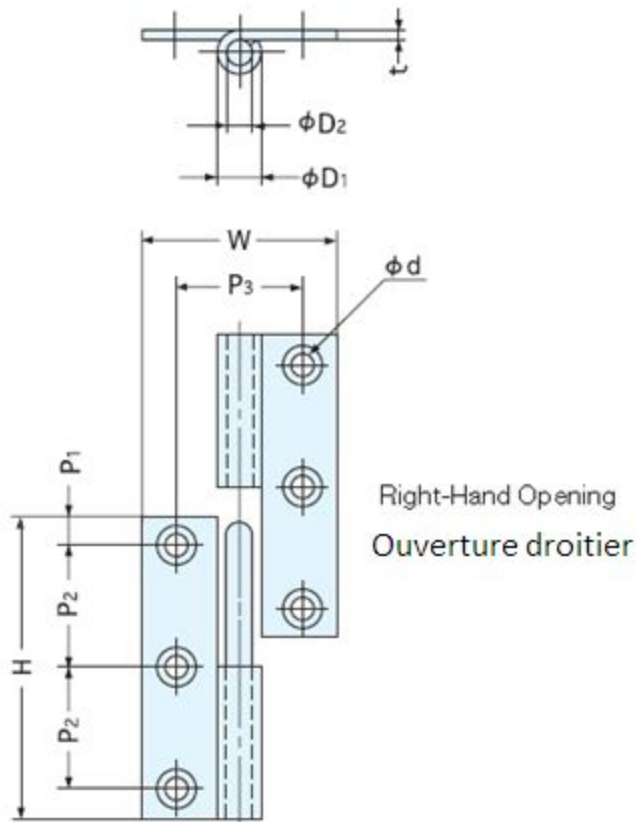

Left
Gauche

Right
Droit

- Left and Right handed available.
- Ouverture gaucher et droitier disponible

Material/Matériau	Finish/ Fini
304 Stainless Steel	Polished
304 Acier Inoxidable	Poli

Item No.		H	W	P1	P2	P3	D1	D2	d	t	Weight (g)/ Poids (g)
# Produit											
Left/Gauche	Right/Droit										
755003171	755002171	50 (1-31/32")	32 (1-17/64")	5	20	21	7.5	4	3.2	1.5	32