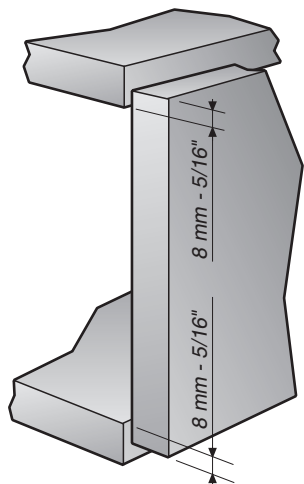

KLEIN®

Instrucciones / Instructions / Anweisungen / Instructions

NK PAR 15

KLEIN EUROPE

Edificio KLEIN
Polígono Industrial Can Cuyás, N-150 Km.1
08110 Montcada i Reixac (Barcelona-Spain)
Tel.: (+34) 935 751 010
Fax: (+34) 935 760 109

+INFO

www.klein-europe.com

min. 16 mm

min. 5/8"

G (mm)	16	19	21	23	25
S (mm)	0,7	1,2	1,8	2,7	5,5
E (mm)	0,0	0,6	1,2	1,7	2,3

G	5/8"	3/4"	13/16"	7/8"	1"
S	0"	1/16"	1/16"	1/8"	3/16"
E	0"	0"	1/16"	1/16"	1/16"