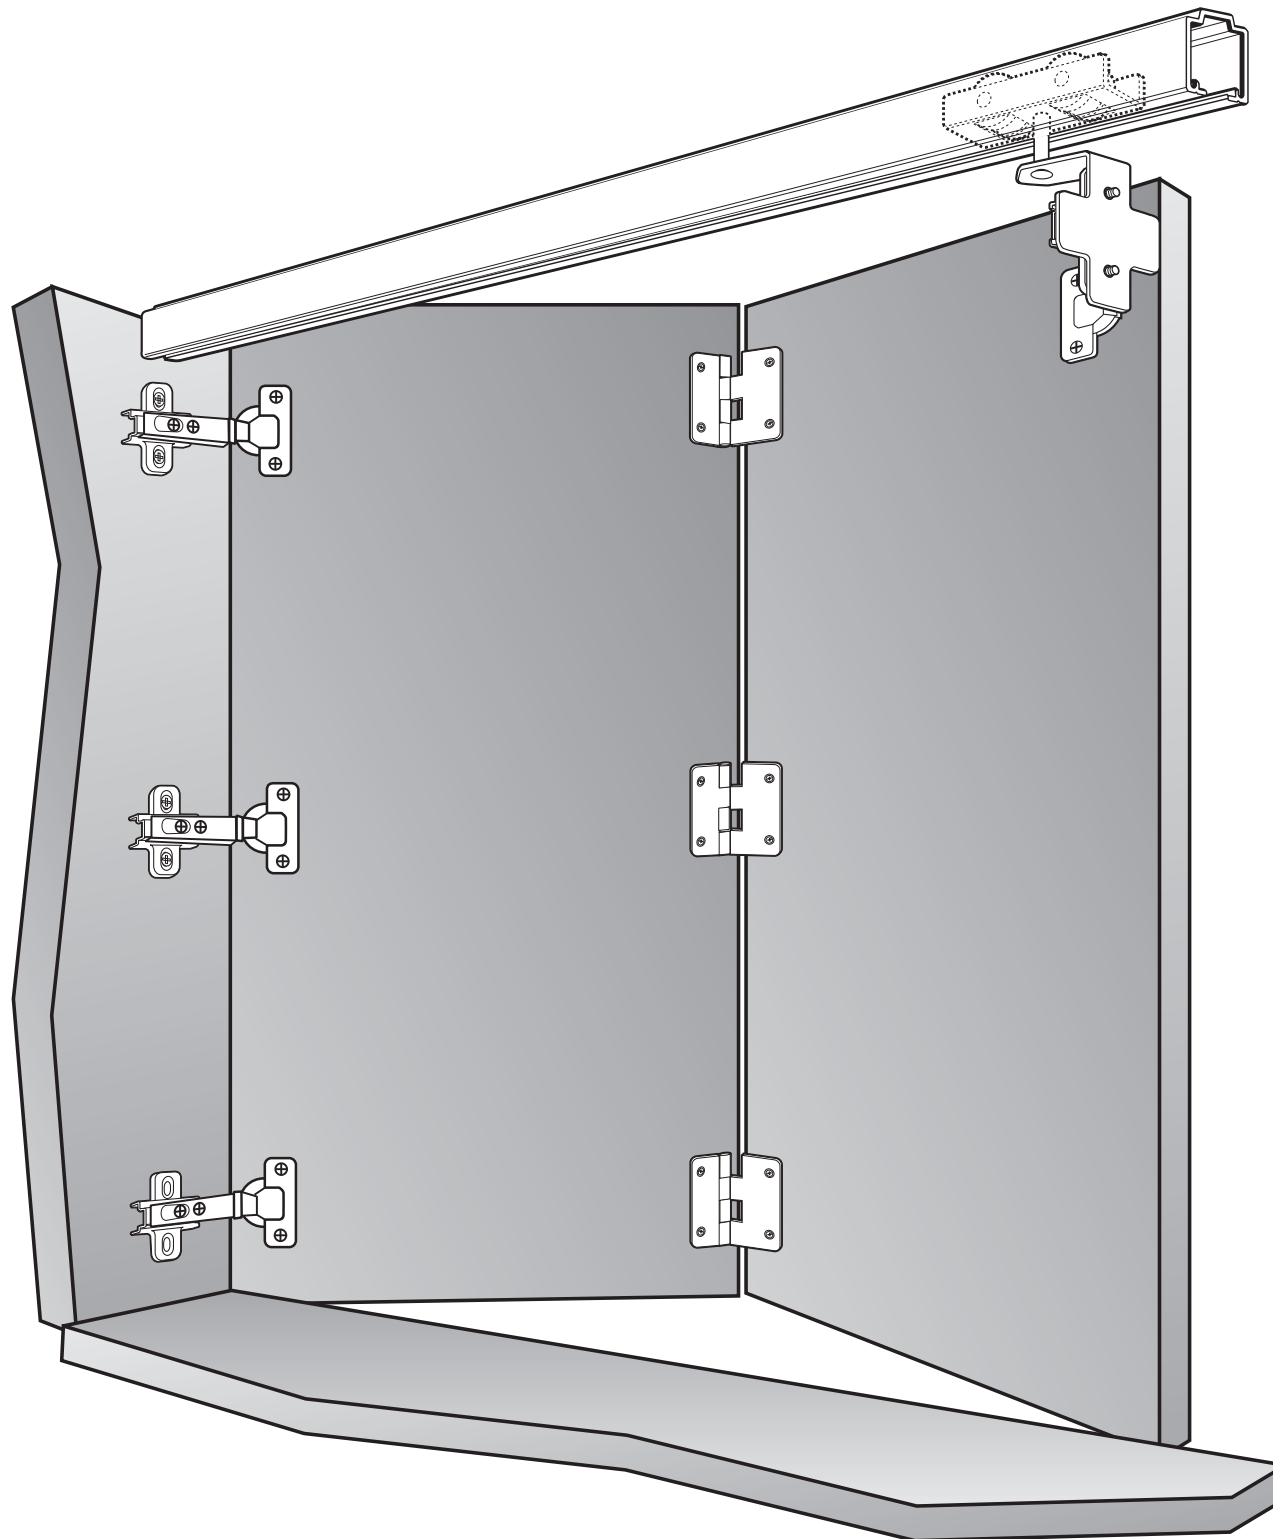

KLEIN®

Instrucciones / Instructions / Anweisungen / Instructions

NK PAR 15

KLEIN EUROPE

Edificio KLEIN
Polígono Industrial Can Cuyás, N-150 Km.1
08110 Montcada i Reixac (Barcelona-Spain)
Tel.: (+34) 935 751 010
Fax: (+34) 935 760 109

+INFO

www.klein-europe.com

min. 16 mm

min. 5/8"

G (mm)	16	19	21	23	25
S (mm)	0,7	1,2	1,8	2,7	5,5
E (mm)	0,0	0,6	1,2	1,7	2,3

G	5/8"	3/4"	13/16"	7/8"	1"
S	0"	1/16"	1/16"	1/8"	3/16"
E	0"	0"	1/16"	1/16"	1/16"