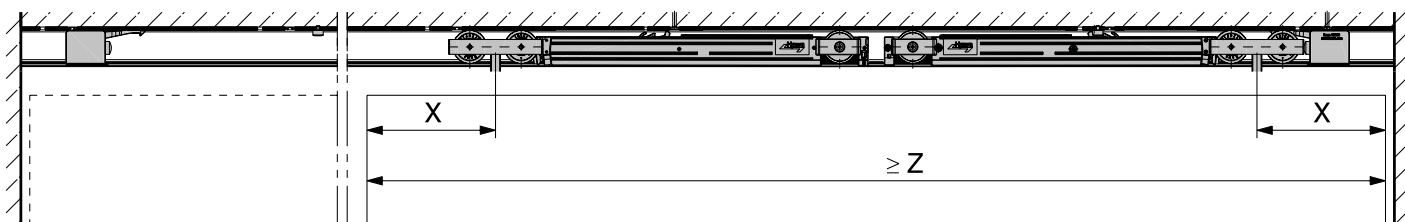

Amortie d'un seul côté

One-sided damping

Amortie des deux côtés

Two-sided damping

Bois Wood

	SoftMove 40			SoftMove 80			SoftMove 120					
	X	Y	Z	X	Y	Z	X	Y	Z			
HAWA-Junior 40 Z	95	≥ 550	≥ 830									
HAWA-Junior 40 B	95	≥ 550	≥ 830									
HAWA-Junior 80 Z										130	≥ 690	≥ 1030
HAWA-Junior 80 B mod.										130	≥ 690	≥ 1030
HAWA-Junior 80 B Pocket										130	≥ 690	≥ 1030
HAWA-Junior 120 A										165	≥ 850	≥ 1150
HAWA-Junior 120 B	165	≥ 850	≥ 1150									

Verre Glass

	SoftMove 40			SoftMove 80			SoftMove 120					
	X	Y	Z	X	Y	Z	X	Y	Z			
HAWA-Junior 40 GP	95	≥ 550	≥ 830									
HAWA-Junior 40 GS	95	≥ 550	≥ 830									
HAWA-Junior 40 GL	95	≥ 550	≥ 830									
HAWA-Junior 80 GP										130	≥ 690	≥ 1030
HAWA-Junior 80 GS										130	≥ 690	≥ 1030
HAWA-Junior 80 G										130	≥ 690	≥ 1030
HAWA-Junior 80 M				130	≥ 690	≥ 1030						
HAWA-Junior 120 GP	165	≥ 850	≥ 1150									
HAWA-Junior 120 G				165	≥ 850	≥ 1150						