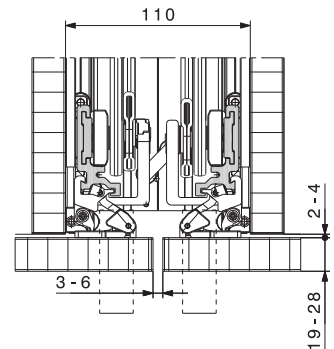

Système : HAWA-Concepta 25/30
Raccordement : Connector 55 mm
System: HAWA-Concepta 25/30
Connection: Connector 55 mm

Système : HAWA-Concepta 25/30
Raccordement : Connector 110 mm
System: HAWA-Concepta 25/30
Connection: Connector 110 mm

Système : HAWA-Concepta 40/50
Raccordement : Connector 55 mm
System: HAWA-Concepta 40/50
Connection: Connector 55 mm

Système : HAWA-Concepta 40/50
Raccordement : Connector 110 mm
System: HAWA-Concepta 40/50
Connection: Connector 110 mm

Connector 55 mm
épaisseur maximum par porte : 30 mm
Maximum door thickness: 30 mm (1 ³/₈"

Connector 110 mm
épaisseur maximum par porte : 28 mm
Connector 110 mm (4 ¹¹/₁₆"
Maximum door thickness: 28 mm (1 ¹/₂"