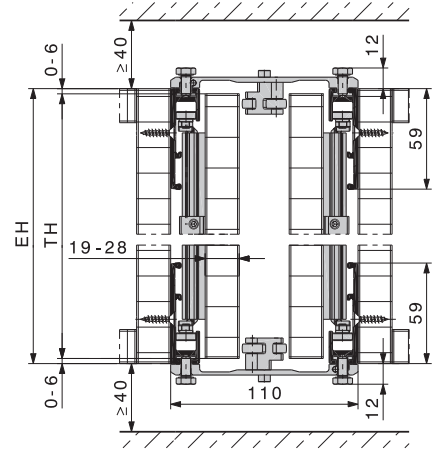

Système : HAWA-Concepta 25/30
Raccordement : Connector 55 mm
System: HAWA-Concepta 25/30
Connection: Connector 55 mm

Système : HAWA-Concepta 25/30
Raccordement : Connector 110 mm
System: HAWA-Concepta 25/30
Connection: Connector 110 mm

Système : HAWA-Concepta 40/50
Raccordement : Connector 55 mm
System: HAWA-Concepta 40/50
Connection: Connector 55 mm

Système : HAWA-Concepta 40/50
Raccordement : Connector 110 mm
System: HAWA-Concepta 40/50
Connection: Connector 110 mm

Connector 55 mm
épaisseur maximum par porte : 30 mm
Maximum door thickness: 30 mm (1 ³/₈"

Connector 110 mm
épaisseur maximum par porte : 28 mm
Connector 110 mm (4 ¹¹/₁₆"
Maximum door thickness: 28 mm (1 ¹/₂"