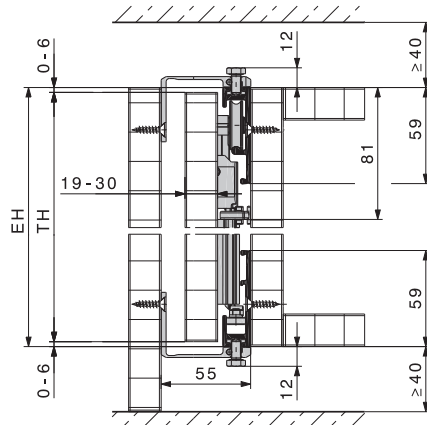

Système : HAWA-Concepta 25/30
Raccordement : Connector 55 mm
System: HAWA-Concepta 25/30
Connection: Connector 55 mm

Système : HAWA-Concepta 25/30
Raccordement : Connector 110 mm
System: HAWA-Concepta 25/30
Connection: Connector 110 mm

Système : HAWA-Concepta 40/50
Raccordement : Connector 55 mm
System: HAWA-Concepta 40/50
Connection: Connector 55 mm

Système : HAWA-Concepta 40/50
Raccordement : Connector 110 mm
System: HAWA-Concepta 40/50
Connection: Connector 110 mm

Connector 55 mm
épaisseur maximum par porte : 30 mm
Maximum door thickness: 30 mm (1 ³/₈"

Connector 110 mm
épaisseur maximum par porte : 28 mm
Connector 110 mm (4 ¹¹/₁₆"
Maximum door thickness: 28 mm (1 ¹/₂"