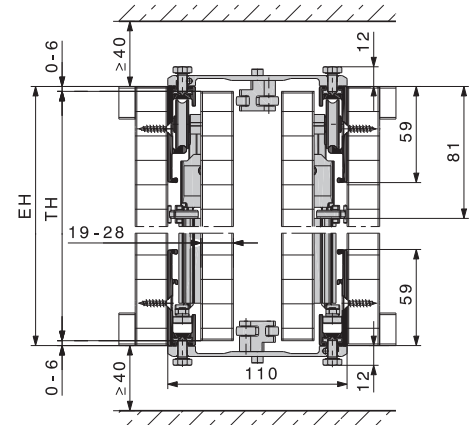

Système : HAWA-Concepta 25/30
Raccordement : Connector 55 mm
System: HAWA-Concepta 25/30
Connection: Connector 55 mm

Système : HAWA-Concepta 25/30
Raccordement : Connector 110 mm
System: HAWA-Concepta 25/30
Connection: Connector 110 mm

Système : HAWA-Concepta 40/50
Raccordement : Connector 55 mm
System: HAWA-Concepta 40/50
Connection: Connector 55 mm

Système : HAWA-Concepta 40/50
Raccordement : Connector 110 mm
System: HAWA-Concepta 40/50
Connection: Connector 110 mm

Connector 55 mm
épaisseur maximum par porte : 30 mm
Maximum door thickness: 30 mm (1 ³/₈"

Connector 110 mm
épaisseur maximum par porte : 28 mm
Connector 110 mm (4 ¹¹/₁₆"
Maximum door thickness: 28 mm (1 ¹/₂"