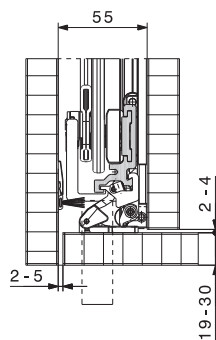

Système : HAWA-Concepta 25/30
Raccordement : Connector 55 mm
System: HAWA-Concepta 25/30
Connection: Connector 55 mm

Système : HAWA-Concepta 25/30
Raccordement : Connector 110 mm
System: HAWA-Concepta 25/30
Connection: Connector 110 mm

Système : HAWA-Concepta 40/50
Raccordement : Connector 55 mm
System: HAWA-Concepta 40/50
Connection: Connector 55 mm

Système : HAWA-Concepta 40/50
Raccordement : Connector 110 mm
System: HAWA-Concepta 40/50
Connection: Connector 110 mm

Connector 55 mm
épaisseur maximum par porte : 30 mm
Maximum door thickness: 30 mm (1 ³/₈"

Connector 110 mm
épaisseur maximum par porte : 28 mm
Connector 110 mm (4 ¹¹/₁₆"
Maximum door thickness: 28 mm (1 ¹/₂"