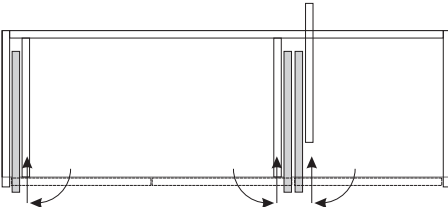

Système : HAWA-Concepta 25/30
Raccordement : Connector 55 mm
System: HAWA-Concepta 25/30
Connection: Connector 55 mm

Système : HAWA-Concepta 25/30
Raccordement : Connector 110 mm
System: HAWA-Concepta 25/30
Connection: Connector 110 mm

Système : HAWA-Concepta 40/50
Raccordement : Connector 55 mm
System: HAWA-Concepta 40/50
Connection: Connector 55 mm

Système : HAWA-Concepta 40/50
Raccordement : Connector 110 mm
System: HAWA-Concepta 40/50
Connection: Connector 110 mm

Connector 55 mm
épaisseur maximum par porte : 30 mm
Maximum door thickness: 30 mm (1 ³/₈"

Connector 110 mm
épaisseur maximum par porte : 28 mm
Connector 110 mm (4 ¹¹/₁₆"
Maximum door thickness: 28 mm (1 ¹/₂"