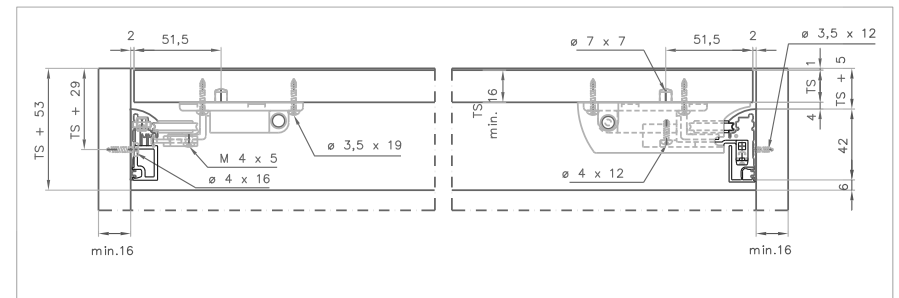

KIM - 34 = Abdeckprofil/cover strip/profilé cache
 KIM = Laufschiene/running track/rail de roulement

ab Höhe 1000 = fester Fachboden
 above 1000 = fixed shelf
 dès hauteur 1000 = tablar fixe

EKU
 Sliding Solutions