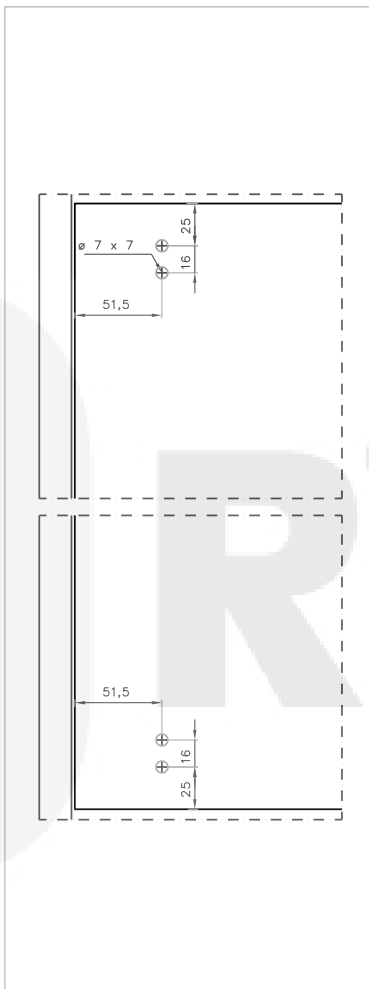

KIM - 34 = Abdeckprofil/cover strip/profilé cache
 KIM = Laufschiene/running track/rail de roulement

ab Höhe 1000 = fester Fachboden
 above 1000 = fixed shelf
 dès hauteur 1000 = tablar fixe

EKU
 Sliding Solutions