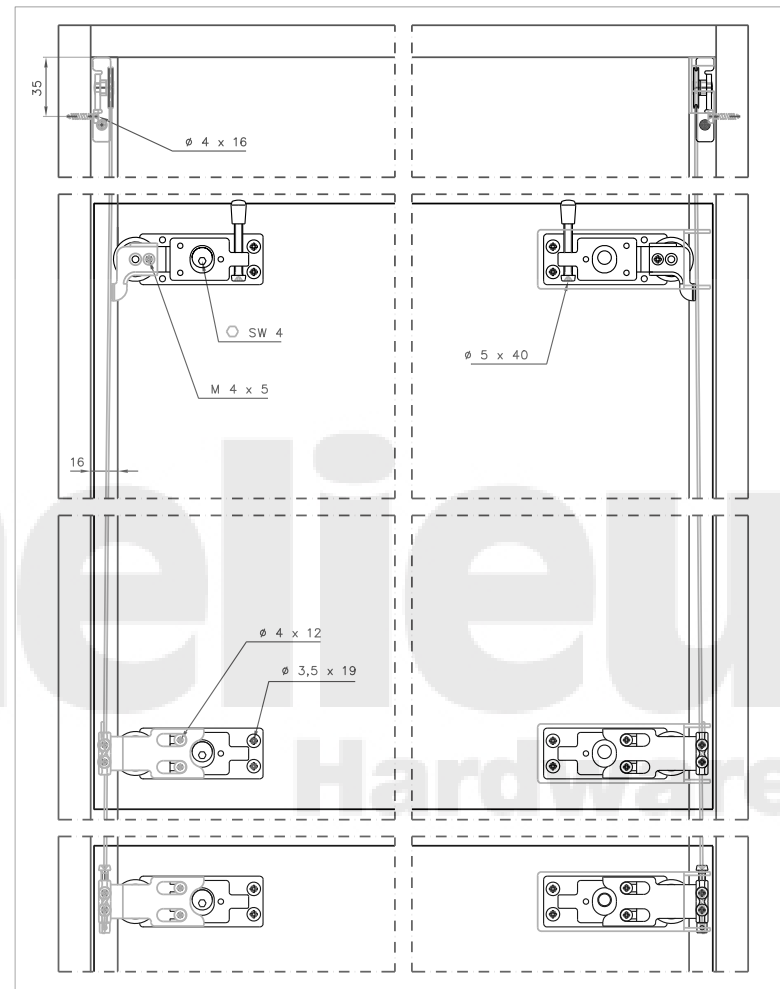

KIM - 34 = Abdeckprofil/cover strip/profilé cache
 KIM = Laufschiene/running track/rail de roulement

ab Höhe 1000 = fester Fachboden
 above 1000 = fixed shelf
 dès hauteur 1000 = tablar fixe

EKU
 Sliding Solutions