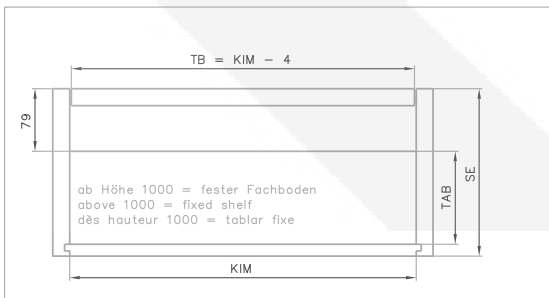

KIM - 34 = Abdeckprofil/cover strip/profilé cache
 KIM = Laufschiene/running track/rail de roulement

ab Höhe 1000 = fester Fachboden
 above 1000 = fixed shelf
 dès hauteur 1000 = tablar fixe

EKU
 Sliding Solutions