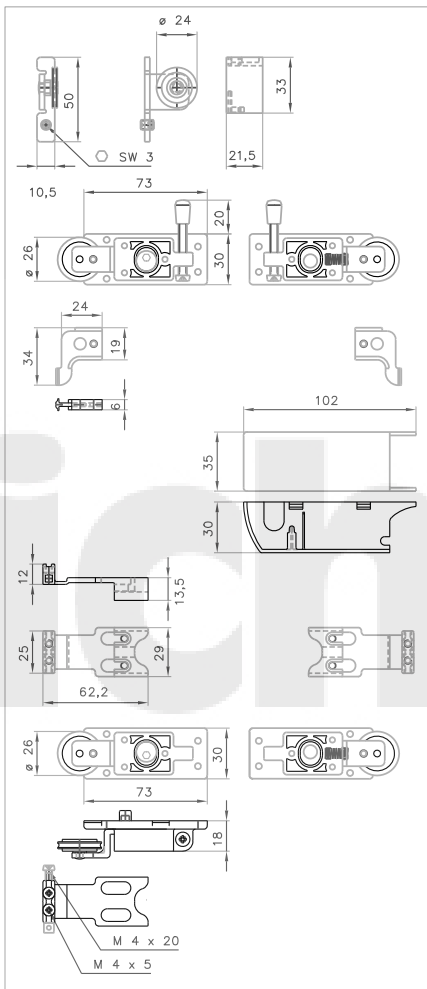

KIM - 34 = Abdeckprofil/cover strip/profilé cache
 KIM = Laufschiene/running track/rail de roulement

ab Höhe 1000 = fester Fachboden
 above 1000 = fixed shelf
 dès hauteur 1000 = tablar fixe

EKU
 Sliding Solutions