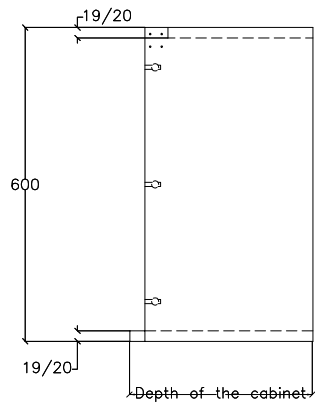

MOVER SYSTEM – CABINET		
Code	Wall cabinet	L
ASPE090E	900 x 600	863
ASPE120E	1200 x 600	1163

Detail D; scale 1 : 1

Detail E; scale 1 : 1

MOVER SYSTEM - DOOR		
Code	Wall cabinet	L
ASPE090E	1200 x 600	1200
ASPE120E	900 x 600	900