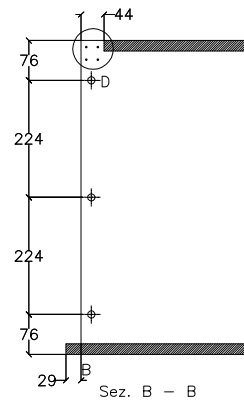

MOVER SYSTEM – CABINET		
Code	Wall cabinet	L
ASPE090E	900 x 600	863
ASPE120E	1200 x 600	1163

Detail D; scale 1 : 1

Detail E; scale 1 : 1

MOVER SYSTEM - DOOR		
Code	Wall cabinet	L
ASPE090E	1200 x 600	1200
ASPE120E	900 x 600	900