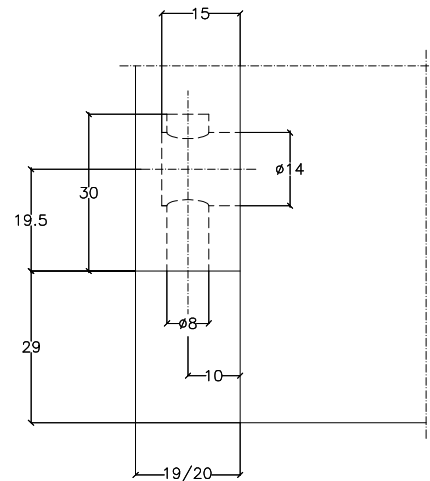

MOVER SYSTEM – CABINET		
Code	Wall cabinet	L
ASPE090E	900 x 600	863
ASPE120E	1200 x 600	1163

Detail D; scale 1 : 1

Detail E; scale 1 : 1

MOVER SYSTEM - DOOR		
Code	Wall cabinet	L
ASPE090E	1200 x 600	1200
ASPE120E	900 x 600	900