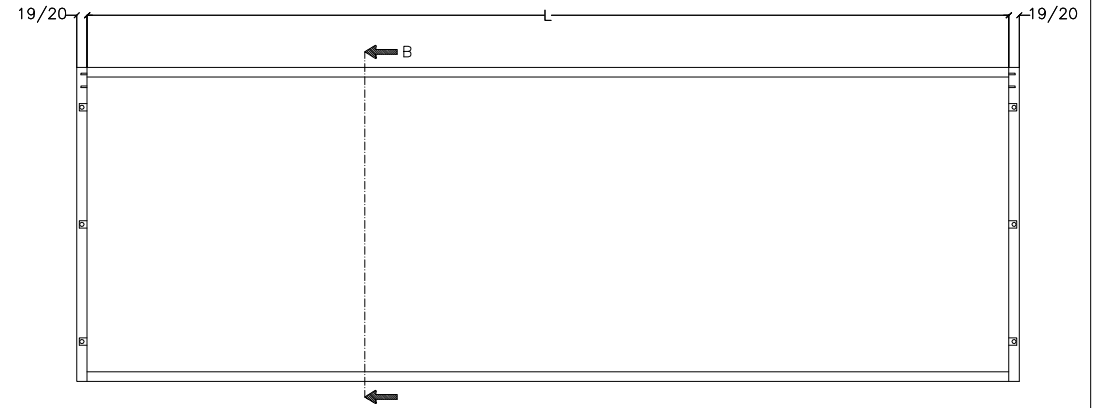

MOVER SYSTEM – CABINET		
Code	Wall cabinet	L
ASPE090E	900 x 600	863
ASPE120E	1200 x 600	1163

Detail D; scale 1 : 1

Detail E; scale 1 : 1

MOVER SYSTEM - DOOR		
Code	Wall cabinet	L
ASPE090E	1200 x 600	1200
ASPE120E	900 x 600	900