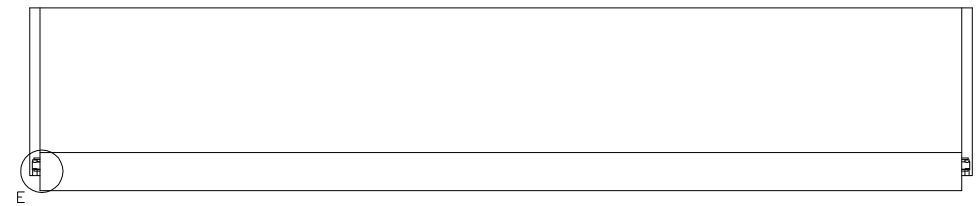

MOVER SYSTEM – CABINET		
Code	Wall cabinet	L
ASPE090E	900 x 600	863
ASPE120E	1200 x 600	1163

Detail D; scale 1 : 1

Detail E; scale 1 : 1

MOVER SYSTEM - DOOR		
Code	Wall cabinet	L
ASPE090E	1200 x 600	1200
ASPE120E	900 x 600	900