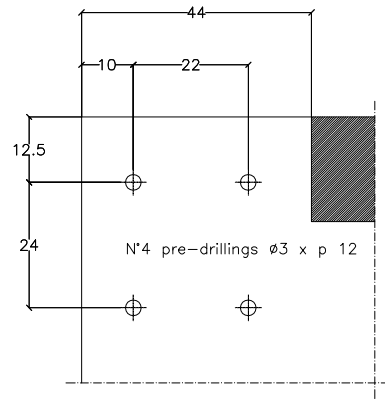

MOVER SYSTEM – CABINET		
Code	Wall cabinet	L
ASPE090E	900 x 600	863
ASPE120E	1200 x 600	1163

Detail D; scale 1 : 1

Detail E; scale 1 : 1

MOVER SYSTEM - DOOR		
Code	Wall cabinet	L
ASPE090E	1200 x 600	1200
ASPE120E	900 x 600	900