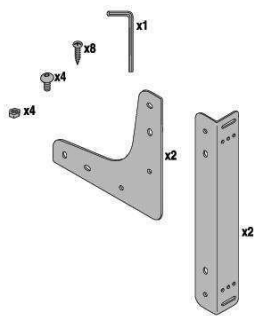

Dimensions d'installation intérieures requises:

Armoire sans cadre

	<u># 155160100</u>	<u># 155070100</u>
Largeur	min. 412mm (16-1/4")	min. 412mm (16-1/4")
Prof.	min. 495mm (19-1/2")	min. 495mm (19-1/2")
Hauteur	min. 498mm (19-5/8")	min. 581mm (22-7/8")

Armoire à cadre (largeur et hauteur = ouverture min. requise)

	<u># 155160100</u>	<u># 155070100</u>
Largeur	min. 376mm (14-13/16")	min. 376mm (14-13/16")
Prof.	min. 495mm (19-1/2")	min. 495mm (19-1/2")
Hauteur	min. 498mm (19-5/8")	min. 581mm (22-7/8")

 # 55520100 Équerres de fixation pour porte (à commander séparément)