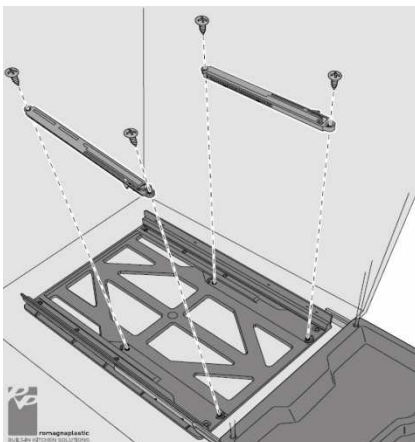

155070100

155160100

DESCRIPTION:

Ces centres de recyclage ont été modifiés afin de pouvoir être munis d'un mécanisme de fermeture en douceur. L'apparence demeure la même, seul le plateau interne a été modifié. Le mécanisme de fermeture en douceur est nouveau et vendu séparément. Les supports pour montage sur porte # 55520100 demeure les mêmes. Toutes les dimensions d'installations demeurent les mêmes. Le système peut être utilisé avec ou sans fermeture en douceur.

Nouveau mécanisme de fermeture en douceur

15510100

Ancien modèle

Nouveau modèle.

Le mécanisme de fermeture en douceur vient s'installer tout simplement de chaque côté de la plaque du bas à l'aide de 2 vis.

N° de produit	Description
155070100	Centre de recyclage 2 X 35 L. (2x36Qt) Gris
155160100	Centre de recyclage 2 X 30 L. (2x31Qt) Gris
55520100	Supports pour montage sur porte gris
15510100	Ens. mécanisme de fermeture en douceur

Dimensions d'installation intérieures requises:**Armoire sans cadre**

	<u># 155160100</u>	<u># 155070100</u>
Largeur	min. 412mm (16-1/4")	min. 412mm (16-1/4")
Prof.	min. 495mm (19-1/2")	min. 495mm (19-1/2")
Hauteur	min. 498mm (19-5/8")	min. 581mm (22-7/8")