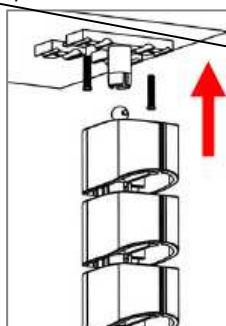

Détail des produits

No Produit	Description	Dimensions d'ouverture	Diamètre de perçage	L	Profondeur
60903090	Support crayons noir	26 x 23 mm	79 mm	91 mm	53 mm

Composé de:

Optez pour ce cache-fils ingénieux et pratique, un bon complément qui vous permettra de regrouper et de cacher vos fils dans le fond de votre bureau. Pour un maximum de fonctionnalité, cette colonne peut être montée avec un des passes-fils ci-dessus.

No Produit	Description	Hauteur	Nbre d'éléments
60156106	colonne cache-fils argent	750 mm	15
9002106	Adaptateur argent		
9002090	Adaptateur noir		

Installation sans passe-fils:

Installation avec passe-fils:

Détail des emballages

No Produit	Description	Emballage 1	Emballage 2
60934106	Passe-fils argent	1 u	12 u
60935106	Passe-fils argent	1 u	12 u
60951106	Passe-fils argent	1 u	12 u
60952140	Passe-fils chrome	1 u	12 u
60156106	colonne cache-fils argent	1 u	10 u
60903090	Support à crayons noir	1 u	12 u