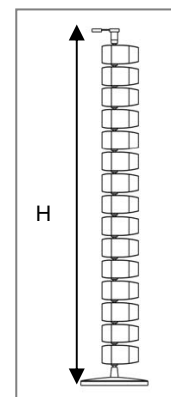

Détail des produits

No Produit	Description	Dimensions d'ouverture	Diamètre de perçage	L x H	Profondeur
60934106	Passe-fils argent	15 x 56 mm	79 mm	94 x 94 mm	25 mm

Composé de:

No Produit	Description	Dimensions d'ouverture	Diamètre de perçage	L x H	Profondeur
60935106	Passe-fils argent	14 x 69 mm	79 mm	93 x 93 mm	25 mm

Composé de:

No Produit	Description	Diamètre d'ouverture	Diamètre de perçage	L	Profondeur
60951106	Passe-fils argent	35 mm	79 mm	95 mm	25 mm

Composé de:

Finis chrome!

No Produit	Description	Diam. d'ouverture	Diam. de perçage	Matériel	L	Profondeur
60952140	Passe-fils chrome	35 mm	79 mm	Métal	95 mm	25 mm

Composé de:

Détail des produits

No Produit	Description	Dimensions d'ouverture	Diamètre de perçage	L	Profondeur
60903090	Support crayons noir	26 x 23 mm	79 mm	91 mm	53 mm

Composé de:

Optez pour ce cache-fils ingénieux et pratique, un bon complément qui vous permettra de regrouper et de cacher vos fils dans le fond de votre bureau. Pour un maximum de fonctionnalité, cette colonne peut être montée avec un des passes-fils ci-dessus.

No Produit	Description	Hauteur	Nbre d'éléments
60156106	colonne cache-fils argent	750 mm	15
9002106	Adaptateur argent		
9002090	Adaptateur noir		

Installation sans passe-fils:

Installation avec passe-fils: