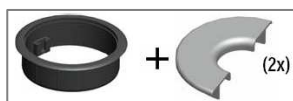

Détail des produits

No Produit	Description	Dimensions d'ouverture	Diamètre de perçage	L x H	Profondeur
60934106	Passe-fils argent	15 x 56 mm	79 mm	94 x 94 mm	25 mm

Composé de:

No Produit	Description	Dimensions d'ouverture	Diamètre de perçage	L x H	Profondeur
60935106	Passe-fils argent	14 x 69 mm	79 mm	93 x 93 mm	25 mm

Composé de:

No Produit	Description	Diamètre d'ouverture	Diamètre de perçage	L	Profondeur
60951106	Passe-fils argent	35 mm	79 mm	95 mm	25 mm

Composé de:

Finis chrome!

No Produit	Description	Diam. d'ouverture	Diam. de perçage	Matériel	L	Profondeur
60952140	Passe-fils chrome	35 mm	79 mm	Métal	95 mm	25 mm