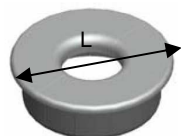

Détail des produits

No Produit	Description	Dimensions d'ouverture	Diamètre de perçage	L x H	Profondeur
60934106	Passe-fils argent	15 x 56 mm	79 mm	94 x 94 mm	25 mm

Composé de:

No Produit	Description	Dimensions d'ouverture	Diamètre de perçage	L x H	Profondeur
60935106	Passe-fils argent	14 x 69 mm	79 mm	93 x 93 mm	25 mm

Composé de:

No Produit	Description	Diamètre d'ouverture	Diamètre de perçage	L	Profondeur
60951106	Passe-fils argent	35 mm	79 mm	95 mm	25 mm

Composé de:

Finis chrome!

No Produit	Description	Diam. d'ouverture	Diam. de perçage	Matériel	L	Profondeur
60952140	Passe-fils chrome	35 mm	79 mm	Métal	95 mm	25 mm

Composé de:

Détail des produits

No Produit	Description	Dimensions d'ouverture	Diamètre de perçage	L	Profondeur
60903090	Support crayons noir	26 x 23 mm	79 mm	91 mm	53 mm

Composé de:

Optez pour ce cache-fils ingénieux et pratique, un bon complément qui vous permettra de regrouper et de cacher vos fils dans le fond de votre bureau. Pour un maximum de fonctionnalité, cette colonne peut être montée avec un des passes-fils ci-dessus.