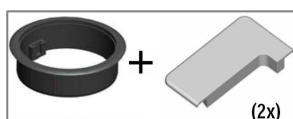

No Produit	Description	Diamètre d'ouverture	Diamètre de perçage	L	Profondeur
60951106	Passe-fils argent	35 mm	79 mm	95 mm	25 mm

Composé de: