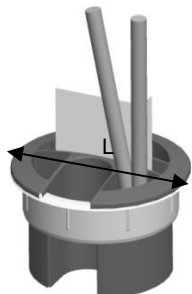

Détail des produits

No Produit	Description	Dimensions d'ouverture	Diamètre de perçage	L x H	Profondeur
60934106	Passe-fils argent	15 x 56 mm	79 mm	94 x 94 mm	25 mm

Composé de:

No Produit	Description	Dimensions d'ouverture	Diamètre de perçage	L x H	Profondeur
60935106	Passe-fils argent	14 x 69 mm	79 mm	93 x 93 mm	25 mm

Composé de:

No Produit	Description	Diamètre d'ouverture	Diamètre de perçage	L	Profondeur
60951106	Passe-fils argent	35 mm	79 mm	95 mm	25 mm

Composé de:

Finis chrome!

No Produit	Description	Diam. d'ouverture	Diam. de perçage	Matériel	L	Profondeur
60952140	Passe-fils chrome	35 mm	79 mm	Métal	95 mm	25 mm

Composé de:

Détail des produits

No Produit	Description	Dimensions d'ouverture	Diamètre de perçage	L	Profondeur
60903090	Support crayons noir	26 x 23 mm	79 mm	91 mm	53 mm

Composé de:

Optez pour ce cache-fils ingénieux et pratique, un bon complément qui vous permettra de regrouper et de cacher vos fils dans le fond de votre bureau. Pour un maximum de fonctionnalité, cette colonne peut être montée avec un des passes-fils ci-dessus.