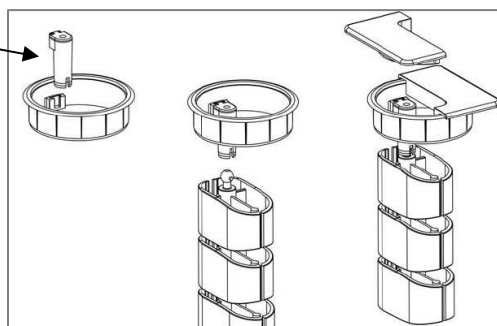

Composé de:

Détail des produits

No Produit	Description	Dimensions d'ouverture	Diamètre de perçage	L	Profondeur
60903090	Support crayons noir	26 x 23 mm	79 mm	91 mm	53 mm

Composé de:

Optez pour ce cache-fils ingénieux et pratique, un bon complément qui vous permettra de regrouper et de cacher vos fils dans le fond de votre bureau. Pour un maximum de fonctionnalité, cette colonne peut être montée avec un des passes-fils ci-dessus.

No Produit	Description	Hauteur	Nbre d'éléments
60156106	colonne cache-fils argent	750 mm	15
9002106	Adaptateur argent		
9002090	Adaptateur noir		

Installation sans passe-fils:

Installation avec passe-fils: