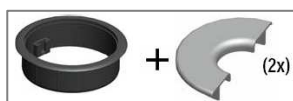

Composé de:

No Produit	Description	Diamètre d'ouverture	Diamètre de perçage	L	Profondeur
60951106	Passe-fils argent	35 mm	79 mm	95 mm	25 mm

Composé de:

Finis chrome!

No Produit	Description	Diam. d'ouverture	Diam. de perçage	Matériel	L	Profondeur
60952140	Passe-fils chrome	35 mm	79 mm	Métal	95 mm	25 mm

Composé de:

Détail des produits

No Produit	Description	Dimensions d'ouverture	Diamètre de perçage	L	Profondeur
60903090	Support crayons noir	26 x 23 mm	79 mm	91 mm	53 mm

Composé de:

Optez pour ce cache-fils ingénieux et pratique, un bon complément qui vous permettra de regrouper et de cacher vos fils dans le fond de votre bureau. Pour un maximum de fonctionnalité, cette colonne peut être montée avec un des passes-fils ci-dessus.