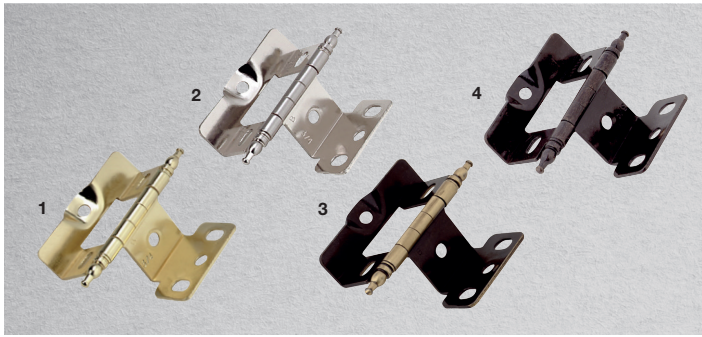

**CLASSIC HINGE - 5988**  
**CHARNIÈRE CLASSIQUE - 5988**

Without spring for 3/4" door / Sans ressort, pour porte de 3/4 po.

No.	FINISH / FINI	OVERLAY RECOURVEMENT	QTY./QTÉ
1	BP5988130 Brass / Laiton	Inset / Intérieur	Bag of 2 / Sac de 2
2	BP5988140 Chrome / Chrome	Inset / Intérieur	Bag of 2 / Sac de 2
3	BP5988MAE Antique Brass / Laiton antique	Inset / Intérieur	Bag of 2 / Sac de 2

**CLASSIC HINGE - 8406**  
**CHARNIÈRE CLASSIQUE - 8406**

No.	FINISH / FINI	OVERLAY RECOURVEMENT	QTY./QTÉ
1	BP840602AE Antique English / Anglais antique	Inset / Intérieur	Bag of 2 / Sac de 2

TRADITIONAL HINGES • CHARNIÈRES TRADITIONNELLES  
**CLASSIC SERIES • SÉRIE CLASSIQUE**