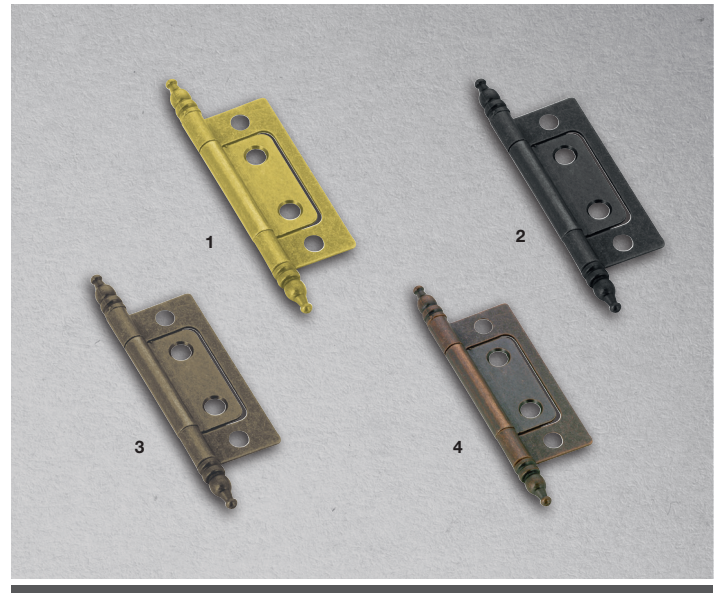

SEMI-CONCEALED  
SELF-CLOSING HINGES  
PENTURES SEMI-DISSIMULÉES  
AVEC RESSORT

No.	FINISH / FINI	OVERLAY RECOURVEMENT	QTY./QTÉ
1 <b>BP2051130</b>	Brass / Laiton	1/4"	Bag of 2 / Sac de 2
2 <b>BP2051MAE</b>	Antique Brass / Laiton antique	1/4"	Bag of 2 / Sac de 2
3 <b>BP744830</b>	White / Blanc	1/4"	Bag of 2 / Sac de 2

SEMI-CONCEALED  
SELF-CLOSING HINGES  
PENTURES SEMI-DISSIMULÉES  
AVEC RESSORT

No.	FINISH / FINI	OVERLAY RECOURVEMENT	QTY./QTÉ
1 <b>BP87349MAE</b>	Antique Brass / Laiton antique	1/2"	Bag of 2 / Sac de 2
2 <b>BP988MAE</b>	Antique Brass / Laiton antique	1/2"	Bag of 2 / Sac de 2