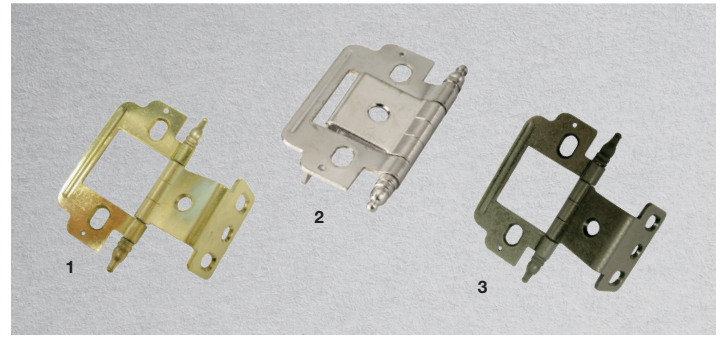

**CLASSIC HINGE - 5988**  
**CHARNIÈRE CLASSIQUE - 5988**

Without spring for 3/4" door / Sans ressort, pour porte de 3/4 po.

No.	FINISH / FINI	OVERLAY RECOURVEMENT	QTY./QTÉ
1	BP5988130 Brass / Laiton	Inset / Intérieur	Bag of 2 / Sac de 2
2	BP5988140 Chrome / Chrome	Inset / Intérieur	Bag of 2 / Sac de 2
3	BP5988MAE Antique Brass / Laiton antique	Inset / Intérieur	Bag of 2 / Sac de 2

**CLASSIC HINGE - 8406**  
**CHARNIÈRE CLASSIQUE - 8406**

No.	FINISH / FINI	OVERLAY RECOURVEMENT	QTY./QTÉ
1	BP840602AE Antique English / Anglais antique	Inset / Intérieur	Bag of 2 / Sac de 2

TRADITIONAL HINGES • CHARNIÈRES TRADITIONNELLES  
**CLASSIC SERIES • SÉRIE CLASSIQUE**