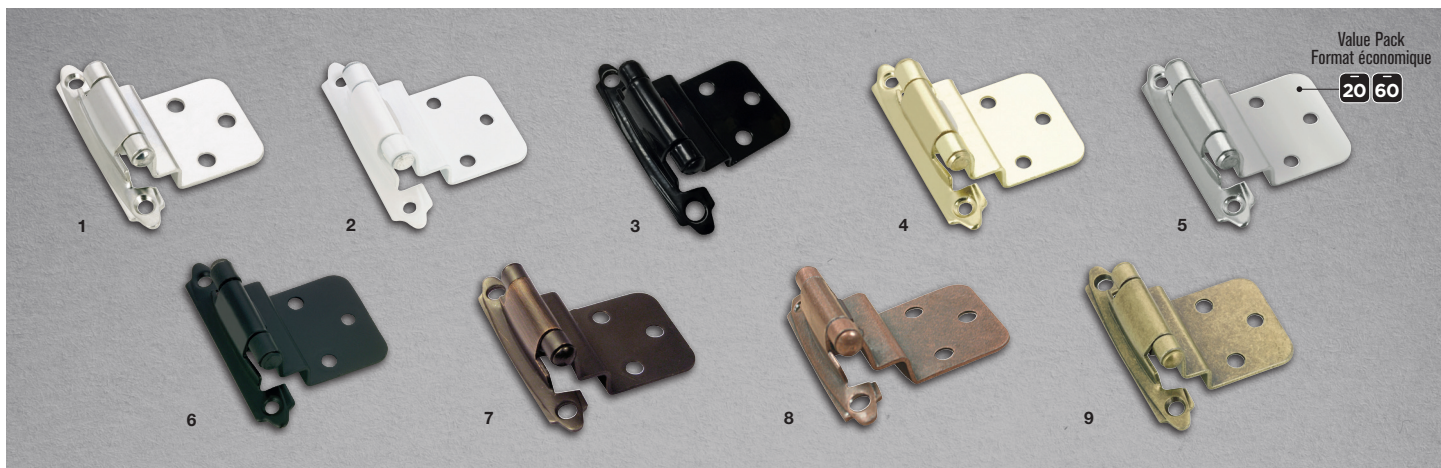

SEMI-CONCEALED SELF-CLOSING HINGES - 138 • PENTURES SEMI-DISSIMULÉES AVEC RESSORT - 138

No.	FINISH / FINI	OVERLAY RECOUVREMENT	QTY./QTÉ
1 BP13826	Chrome	3/8"	Bag of 2 / Sac de 2
2 BP13830	White / Blanc	3/8"	Bag of 2 / Sac de 2
3 BP13890	Black / Noir	3/8"	Bag of 2 / Sac de 2
4 BP138130	Brass / Laiton	3/8"	Bag of 2 / Sac de 2
5 BP138195 AP138195 CN138195	Brushed Nickel / Nickel brossé	3/8"	Bag of 2 / Sac de 2
			Bag of 20 / Sac de 20
			Box of 60 / Boîte de 60

No.	FINISH / FINI	OVERLAY RECOUVREMENT	QTY./QTÉ
6 BP138900	Matte Black / Noir mat	3/8"	Bag of 2 / Sac de 2
7 BP138BORB	Brushed Oil-Rubbed Bronze / Bronze huilé brossé	3/8"	Bag of 2 / Sac de 2
8 BP138M41	Antique Copper / Cuivre antique	3/8"	Bag of 2 / Sac de 2
9 BP138MAE	Antique Brass / Laiton antique	3/8"	Bag of 2 / Sac de 2