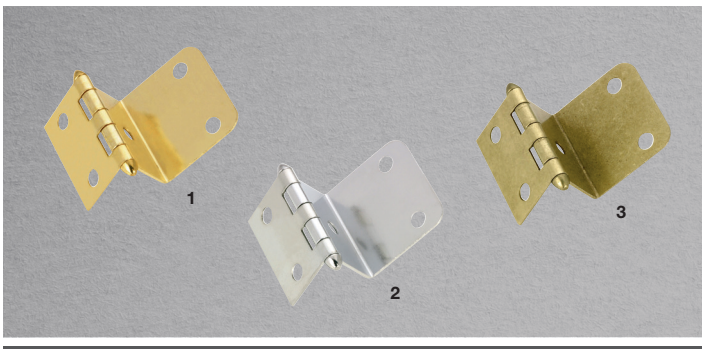

SEMI-CONCEALED  
SELF-CLOSING HINGES  
PENTURES SEMI-DISSIMULÉES  
AVEC RESSORT

No.	FINISH / FINI	OVERLAY RECOURVEMENT	QTY./QTÉ
1 <b>BP87349MAE</b>	Antique Brass / Laiton antique	1/2"	Bag of 2 / Sac de 2
2 <b>BP988MAE</b>	Antique Brass / Laiton antique	1/2"	Bag of 2 / Sac de 2

**CLASSIC BIFOLD HINGE - 2050**  
**PENTURE CLASSIQUE PLIANTE - 2050**

Non-mortise / Sans mortaise

No.	FINISH / FINI	OVERLAY RECOURVEMENT	QTY./QTÉ
1	BP2050130 Brass / Laiton	Inset / Intérieur	Bag of 2 / Sac de 2
2	BP2050185 Satin Nickel / Nickel satiné	Inset / Intérieur	Bag of 2 / Sac de 2
3	BP2050900 Matte Black / Noir mat	Inset / Intérieur	Bag of 2 / Sac de 2
4	BP2050AE Antique English / Anglais antique	Inset / Intérieur	Bag of 2 / Sac de 2
5	BP2050M41 Antique Copper / Cuivre antique	Inset / Intérieur	Bag of 2 / Sac de 2

**CLASSIC BIFOLD HINGE - 2064**  
**PENTURE CLASSIQUE PLIANTE - 2064**

Non-mortise / Sans mortaise

No.	FINISH / FINI	OVERLAY RECOURVEMENT	QTY./QTÉ
1	BP2064130 Brass / Laiton	Inset / Intérieur	Bag of 2 / Sac de 2
2	BP2064900 Matte Black / Noir mat	Inset / Intérieur	Bag of 2 / Sac de 2
3	BP2064AE Antique English / Anglais antique	Inset / Intérieur	Bag of 2 / Sac de 2
4	BP2064M41 Antique Copper / Cuivre antique	Inset / Intérieur	Bag of 2 / Sac de 2