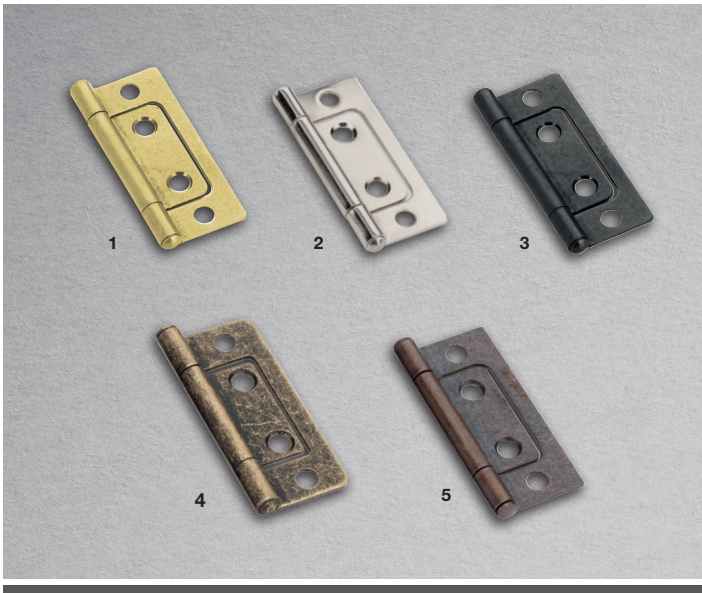

SEMI-CONCEALED  
SELF-CLOSING HINGES  
PENTURES SEMI-DISSIMULÉES  
AVEC RESSORT

No.	FINISH / FINI	OVERLAY RECOURVEMENT	QTY./QTÉ
1 <b>BP2051130</b>	Brass / Laiton	1/4"	Bag of 2 / Sac de 2
2 <b>BP2051MAE</b>	Antique Brass / Laiton antique	1/4"	Bag of 2 / Sac de 2
3 <b>BP744830</b>	White / Blanc	1/4"	Bag of 2 / Sac de 2

SEMI-CONCEALED  
SELF-CLOSING HINGES  
PENTURES SEMI-DISSIMULÉES  
AVEC RESSORT

No.	FINISH / FINI	OVERLAY RECOURVEMENT	QTY./QTÉ
1 <b>BP87349MAE</b>	Antique Brass / Laiton antique	1/2"	Bag of 2 / Sac de 2
2 <b>BP988MAE</b>	Antique Brass / Laiton antique	1/2"	Bag of 2 / Sac de 2