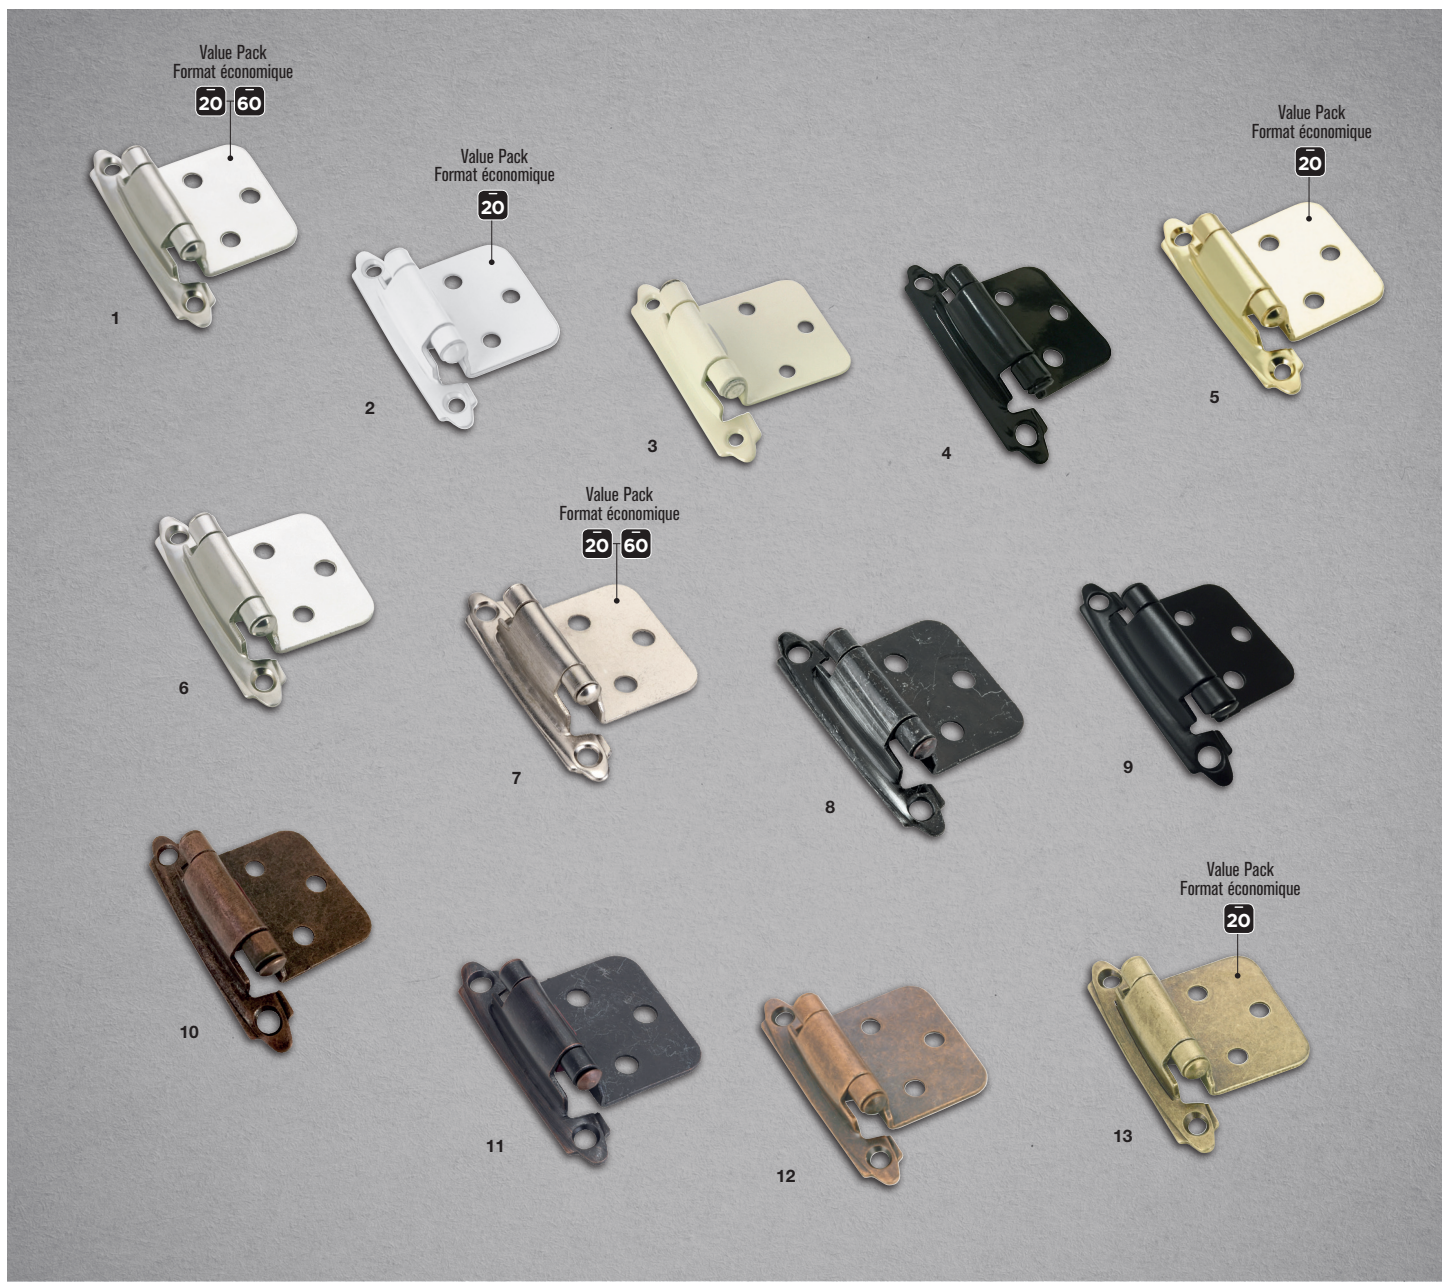

## Recouvrement partiel

SEMI-CONCEALED SELF-CLOSING HINGES - 134 • PENTURES SEMI-DISSIMULÉES AVEC RESSORT - 134

No.	FINISH / FINI	OVERLAY RECOUVREMENT	QTY./QTÉ
1 BP13426 AP13426 CN13426	Chrome	Variable	Bag of 2 / Sac de 2 Bag of 20 / Sac de 20 Box of 60 / Boîte de 60
2 BP13430 AP13430	White / Blanc	Variable	Bag of 2 / Sac de 2 Bag of 20 / Sac de 20
3 BP13440	Almond / Amande	Variable	Bag of 2 / Sac de 2
4 BP13490	Black / Noir	Variable	Bag of 2 / Sac de 2
5 BP134130 AP134130	Brass / Laiton	Variable	Bag of 2 / Sac de 2 Bag of 20 / Sac de 20
6 BP134175	Brushed Chrome / Chrome brossé	Variable	Bag of 2 / Sac de 2