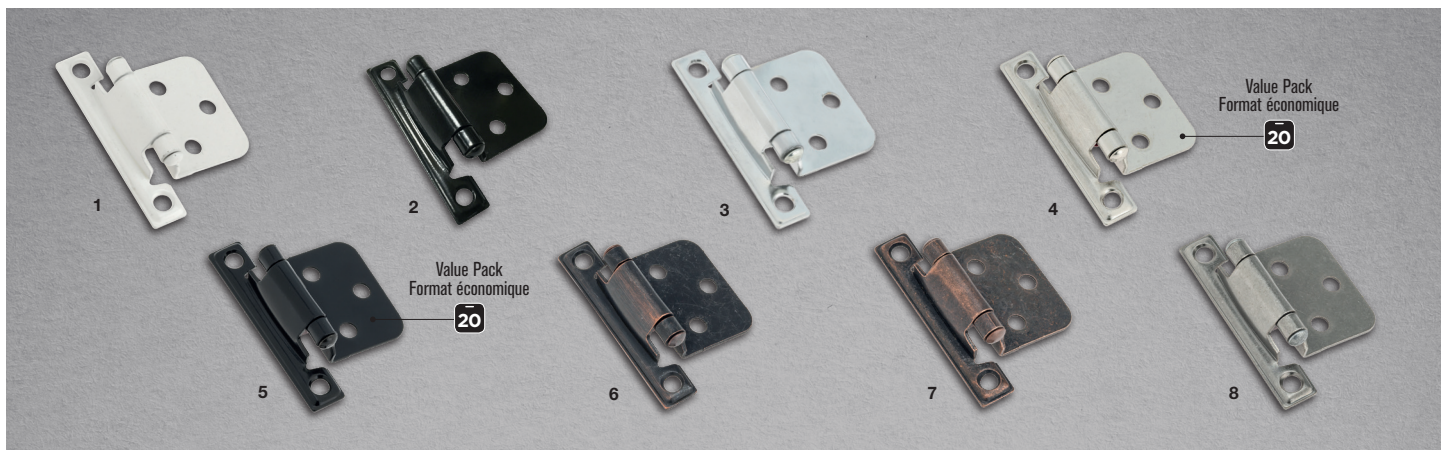

SEMI-CONCEALED SELF-CLOSING HINGES - 234 • PENTURES SEMI-DISSIMULÉES AVEC RESSORT - 234

No.	FINISH / FINI	OVERLAY RECOUVREMENT	QTY./QTÉ
1 BP23430	White / Blanc	Variable	Bag of 2 / Sac de 2
2 BP23490	Black / Noir	Variable	Bag of 2 / Sac de 2
3 BP234140	Chrome	Variable	Bag of 2 / Sac de 2
4 BP234195	Brushed Nickel / Nickel brossé	Variable	Bag of 2 / Sac de 2
DP234195			Clamshell of 20 Emballage plastique de 20

No.	FINISH / FINI	OVERLAY RECOUVREMENT	QTY./QTÉ
5 BP234900	Matte Black / Noir mat	Variable	Bag of 2 / Sac de 2
DP234900			Clamshell of 20 Emballage plastique de 20
6 BP234BORB	Brushed Oil-Rubbed Bronze / Bronze huilé brossé	Variable	Bag of 2 / Sac de 2
7 BP234M41	Antique Copper / Cuivre antique	Variable	Bag of 2 / Sac de 2
8 BP234142	Pewter / Étain	Variable	Bag of 2 / Sac de 2