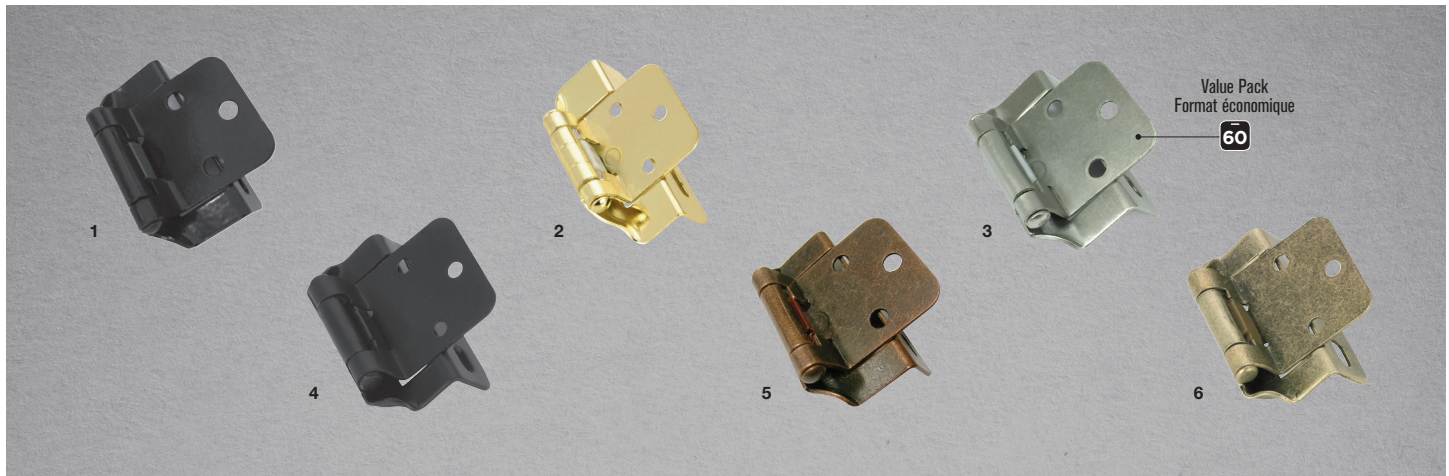

SEMI-CONCEALED SELF-CLOSING HINGES - 139 • PENTURES SEMI-DISSIMULÉES AVEC RESSORT - 139

No.	FINISH / FINI	OVERLAY RECOURVEMENT	QTY./QTÉ
1 BP13990	Black / Noir	5/8"	Bag of 2 / Sac de 2
2 BP139130	Brass / Laiton	5/8"	Bag of 2 / Sac de 2
3 BP139195 CN139195	Brushed Nickel / Nickel brossé	5/8"	Bag of 2 / Sac de 2 Box of 60 / Boîte de 60

No.	FINISH / FINI	OVERLAY RECOURVEMENT	QTY./QTÉ
4 BP139900	Matte Black / Noir mat	5/8"	Bag of 2 / Sac de 2
5 BP139M41	Antique Copper / Cuivre antique	5/8"	Bag of 2 / Sac de 2
6 BP139MAE	Antique Brass / Laiton antique	5/8"	Bag of 2 / Sac de 2