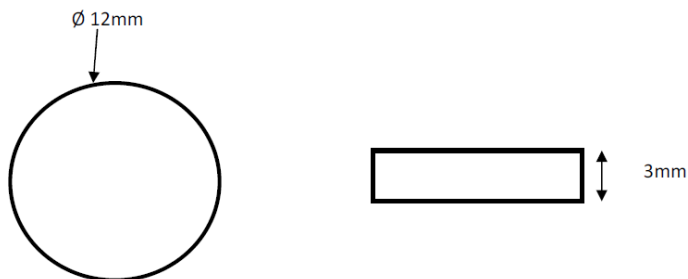

Information générale et application

Installation de cabinets au mur ainsi que lors du jumelage des caissons !

N° de produit	Description	Fini	QTY/Cs
FUQC17P8118PRM1	No 8 1 1/8"	Naturel	1 000
FUQC17P8118PR	No 8 1 1/8"	Naturel	7 000
FUQC17P8114PRM1	No 8 1 1/4"	Naturel	1 000
FUQC17P8114PR	No 8 1 1/4"	Naturel	7 500
FUQC17P8212PR	No 8 2 1/2"	Naturel	2 500

Cache-vis en plastique conçues spécialement pour les vis avec tête à dégagement FUQC17P8-XXXX

Product benefits

- Dimension parfaite: donc le cache-vis tient fermement en place sur la tête de la vis
- Plastique flexible : ne craquera pas lors de l'insertion.
- Disponible en plusieurs couleurs : s'agence à la plupart des placages et recouvrement en mélamine.
- Vient en paquet de 1000 (MP)