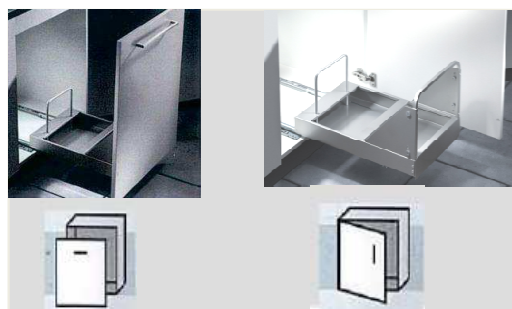

## Cargo : Centre de recyclage universel et facile à installer

Facile à installer, ce produit peut être installé autant dans des armoires à cadre ou sans cadre et avec portes à charnières ou à montage sur une porte pour application coulissante. Équipé d'un mécanisme de fermeture en douceur intégré dans les coulisses à pleine extension, il vous donne un accès total aux bacs. Dans une application avec porte à charnières, l'ouverture est simplifiée grâce à une poignée intégrée sur le cadre.

Chaque bac vient avec son couvercle individuel (ce qui prévient les odeurs) et poignées ergonomique facilitant le retrait du bac.

**Important :** Le même code de produit doit être commandé aussi bien pour une application à montage sur porte que pour une application pour porte à charnière. Seules les dimensions d'installation changent.

- ✓ **Coulisses pleine extension à montage par le dessous** avec **Soft-stop intégré**: accès total et permet de retirer les bacs aisément pour les vider ou les nettoyer
- ✓ **Grande capacité** de 2 x 29 L (2x31Qt)
- ✓ **Coulisses résistantes** capacité de 40 Kg (88 lbs). Testés à 100 000 cycles d'ouverture
- ✓ **Versatilité**: pour armoire à cadre ou sans cadre pour des applications avec portes à charnières ou montage sur porte (fixations de portes incluses)
- ✓ **Porte à charnières** : convient pour une grande variété d'application en terme de largeur (installation ou ouverture min. de 412mm (16 1/4"))
- ✓ **Facilité d'installation**: montage par le bas.
- ✓ **Facile à commander**: comprend un ensemble complet par boîte
- ✓ Livré avec couvercles individuels pour chaque bac (aide à prévenir les odeurs)
- ✓ Les fixations de portes offrent un large éventail d'ajustements.
- ✓ **Très pratique** : Chaque bac est muni de poignées ergonomiques le rendant facile à retirer et transporter.