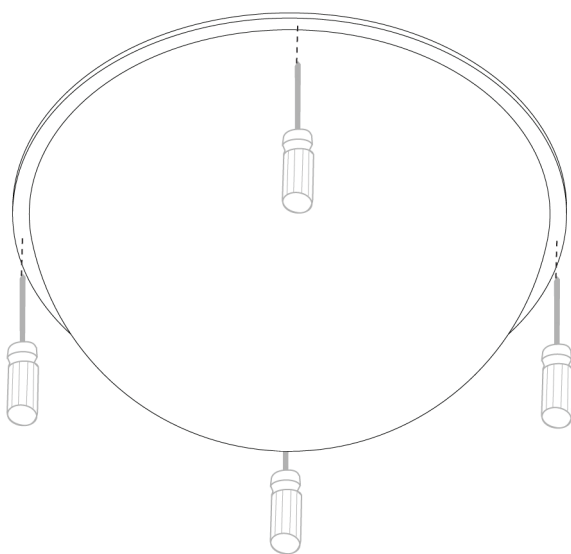

INSTRUCTIONS/INSTRUCTIONS/INSTRUCCIONES

Installs directly onto ceiling.
(Requires four screws with plugs).
S'installe directement au plafond.
(Nécessite quatre vis avec chevilles.)
Se instala directamente en el techo.
(Requiere cuatro tornillos con tacos.)

Note: Mounting fasteners not included, to be sourced locally per the mounting surface needs.

Remarque : Les fixations de montage ne sont pas incluses, elles doivent être obtenues localement en fonction des besoins de la surface de montage.

Nota: Los sujetadores de montaje no están incluidos, deben obtenerse localmente según las necesidades de la superficie de montaje.