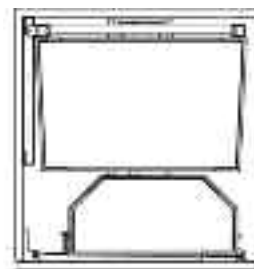

LES PLUS PRODUITS

- système de paniers coulissants pour armoire garde-manger comprenant un cadre, des paniers intérieurs et un ensemble de paniers de porte Arena
- l'ensemble de 4 ou 6 paniers de porte vous procure un espace de rangement supplémentaire
- le cadre intérieur coulisse vers l'extérieur, vous procurant toute la visibilité nécessaire et un parfait accès
- flexibilité de montage : le cadre, monté sur le bas et le côté du caisson, peut être installé sur le côté droit ou gauche
- dispositif de fermeture en douceur intégré
- deux hauteurs intérieures possibles : min. 1100 mm (43 5/16 po) et min. 1700 mm (66 7/8 po)
- trois largeurs intérieures possibles : min. 412 mm (16 3/16 po), min. 462 mm (18 3/16 po), min. 562 mm (22 1/8 po)
- capacité de poids : 100 kg (220 lb) par système

Configuration avec système unique

Configuration avec système double

Fermé

Ouvert
Application simple

Profondeur intérieure : min. 500 mm (19 11/16")
Hauteur intérieure : min. 1100 mm (43 5/16")
 min. 1700 mm (66 15/16")
Largeur intérieure :
 Pour 1 unité : min. 412 mm (16 3/16")
 min. 462 mm (18 3/16")
 min. 562 mm (22 1/8")
 Pour 2 unités : min. 824 mm (32 7/16")
 min. 924 mm (36 3/8")
 min. 1124 mm (44 1/4")

B Paniers de porte Arena (Version de 4 paniers)

A Cadre de métal gris Panier intérieur Arena

Pour un ensemble complet :

Hauteur intérieure min. : 1100 mm (43 5/16")

Fig. Description	Qté	Largeur intérieure du cabinet		
		min. 412 mm (16 3/16")	min. 462 mm (18 3/16")	min. 562 mm (22 1/8")
C Cadre de métal gris	1	23430100	23435100	23440100
A Paniers intérieurs - Arena gris et chrome	4	3434140100	3439140100	3444140100
B Ens. paniers de porte (4) - Arena gris et chrome	1	3431140100	3436140100	3441140100