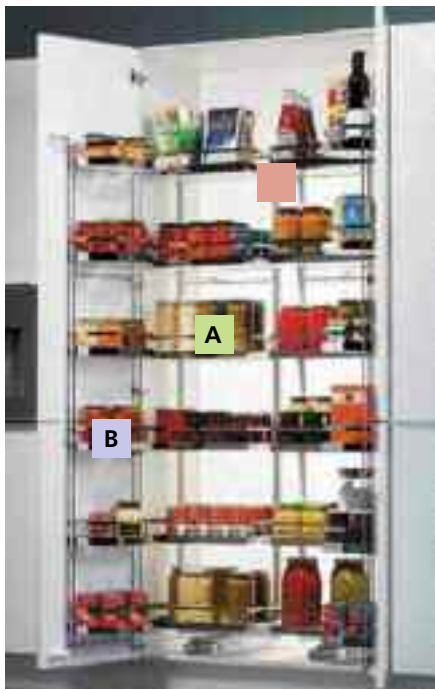

Tandem Dépôt : la solution idéale pour le garde-manger! Unique! La solution fonctionnelle et ergonomique qui s'impose pour les armoires plus larges. Le cadre réversible permet l'installation d'un système unique (gauche ou droite) ou encore d'un système double qui augmentera considérablement votre espace de rangement!

LES PLUS PRODUITS

- système de paniers coulissants pour armoire garde-manger comprenant un cadre, des paniers intérieurs et un ensemble de paniers de porte Arena
- l'ensemble de 4 ou 6 paniers de porte vous procure un espace de rangement supplémentaire
- le cadre intérieur coulisse vers l'extérieur, vous procurant toute la visibilité nécessaire et un parfait accès
- flexibilité de montage : le cadre, monté sur le bas et le côté du caisson, peut être installé sur le côté droit ou gauche
- dispositif de fermeture en douceur intégré
- deux hauteurs intérieures possibles : min. 1100 mm (43 5/16 po) et min. 1700 mm (66 7/8 po)
- trois largeurs intérieures possibles : min. 412 mm (16 3/16 po), min. 462 mm (18 3/16 po), min. 562 mm (22 1/8 po)
- capacité de poids : 100 kg (220 lb) par système

Configuration avec système unique

Configuration avec système double

Fermé

Ouvert
Application simple

Profondeur intérieure : min. 500 mm (19 11/16")
Hauteur intérieure : min. 1100 mm (43 5/16")
 min. 1700 mm (66 15/16")
Largeur intérieure :
 Pour 1 unité : min. 412 mm (16 3/16")
 min. 462 mm (18 3/16")
 min. 562 mm (22 1/8")
 Pour 2 unités : min. 824 mm (32 7/16")
 min. 924 mm (36 3/8")
 min. 1124 mm (44 1/4")