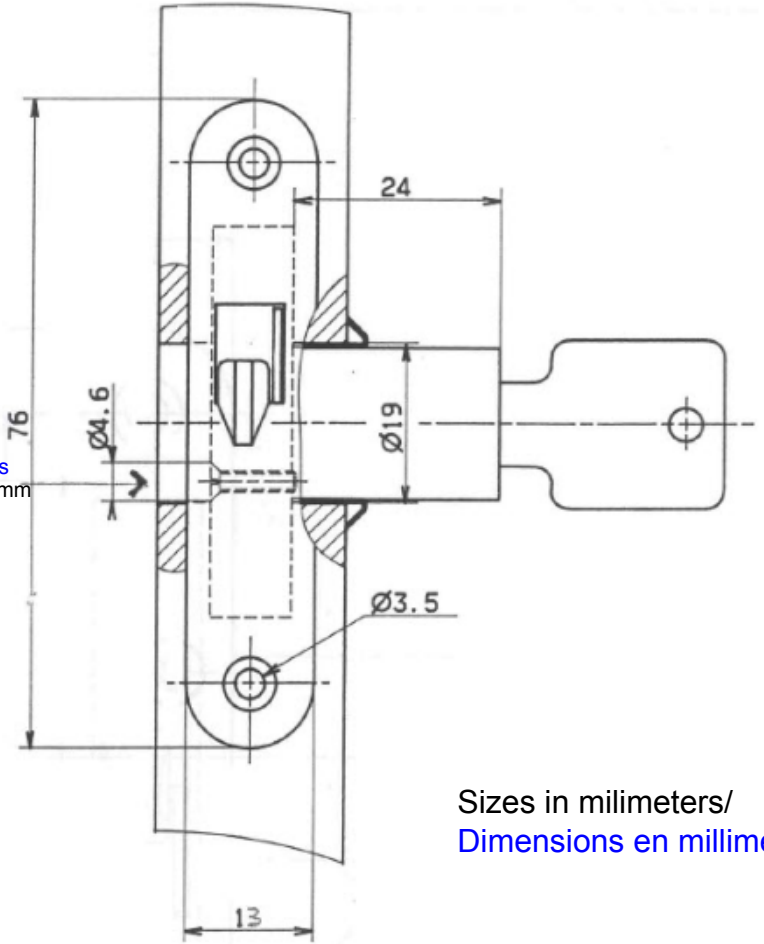

Screw / Vis
M2,5 x 12mm

Sizes in millimeters/
Dimensions en millimètres

Reference: 170212180