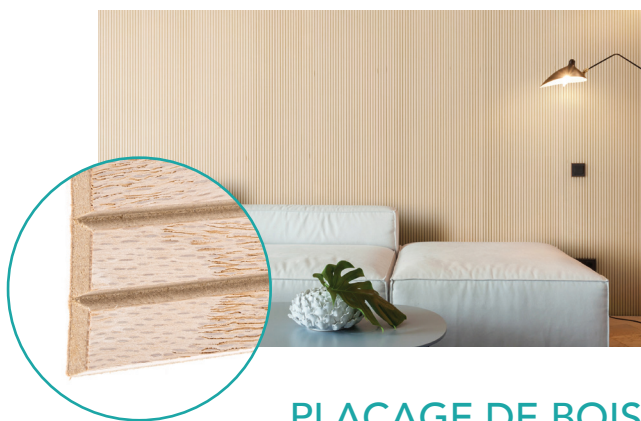

SURFACES DÉCORATIVES RAINURÉES

Bois non fini.

Conceptions uniques et stylisées.

Les rainures offrent un cachet décoratif unique et offrent une flexibilité qui vous permet de créer des courbes et des angles. Partout où cela est souhaité ; les réceptions, les hôpitaux, les immeubles de bureaux, les restaurants, les pièces résidentielles, et plus encore.

PLACAGE DE BOIS

- Surface décorative rainurée avec un placage de bois en surface, appliqué sur une fibre de pin haute densité.
- Centre du panneau en fibre de pin, format de 48" x 96", 2 largeurs de lattes.

BOIS SOLIDE

- Ce produit n'est PAS un matériau structural/ fonctionnel et doit être posé sur une surface appropriée.
- Cerisier, chêne rouge, érable et peuplier, format de 12" x 95", lattes de 3/4".

RECouvreMENT MURaux • ÉLÉMENTS ET FORMES DÉCORATIVES • AMEUBLEMENT