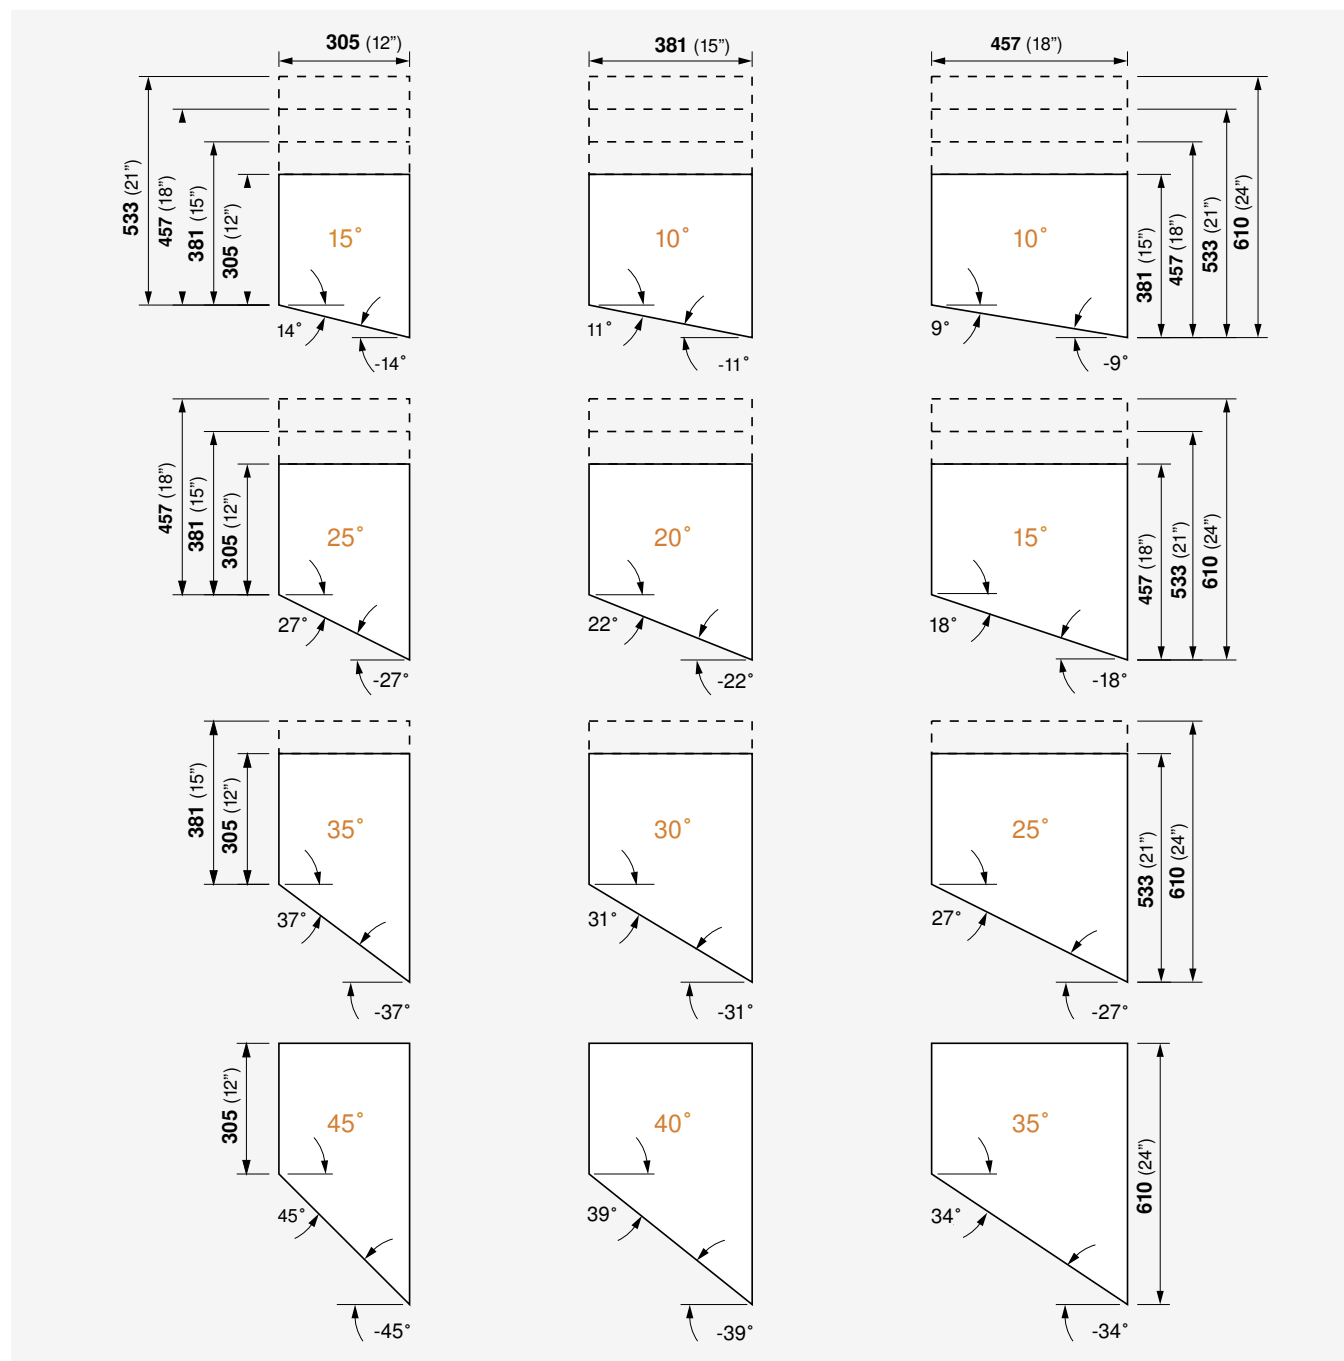

Sélectionner la bonne configuration à partir de la charte "Applications avec angle" à la page 3A26